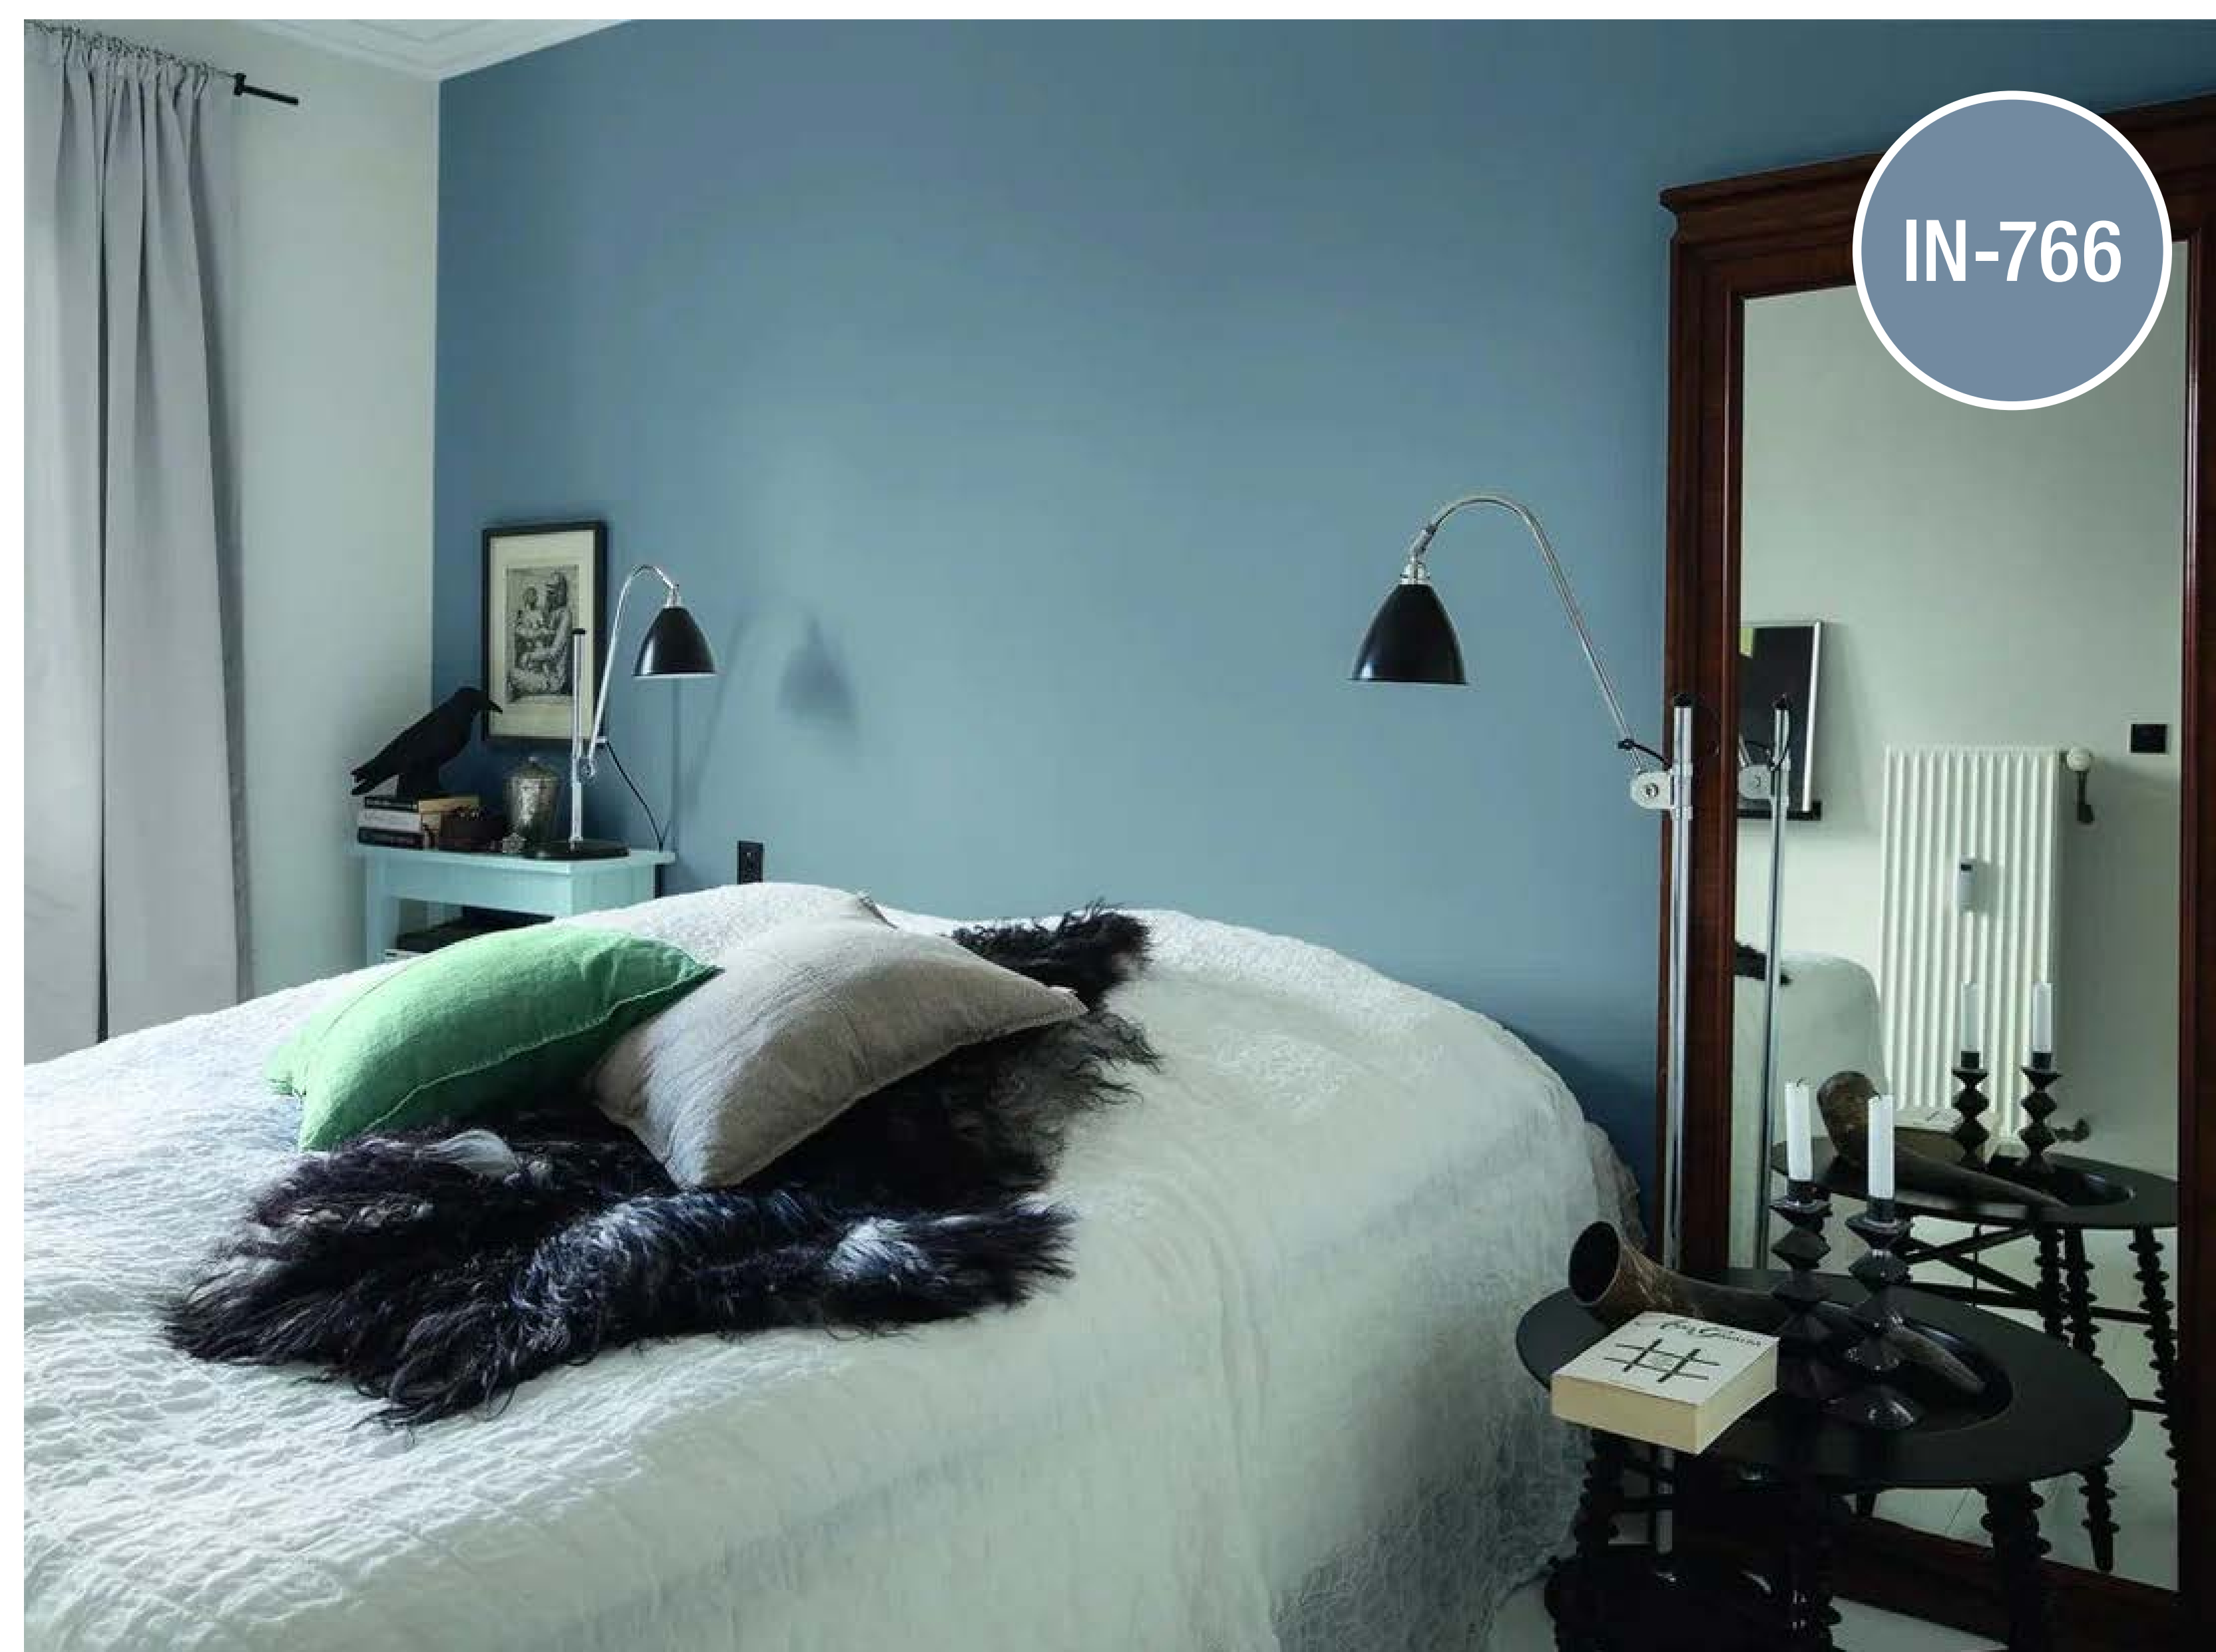

Спальня

Flügger

Flutex Pro 5/7/10

краска для стен

Flügger

Flutex 2S

краска для потолков

Используйте грунты Flügger
перед нанесением красок