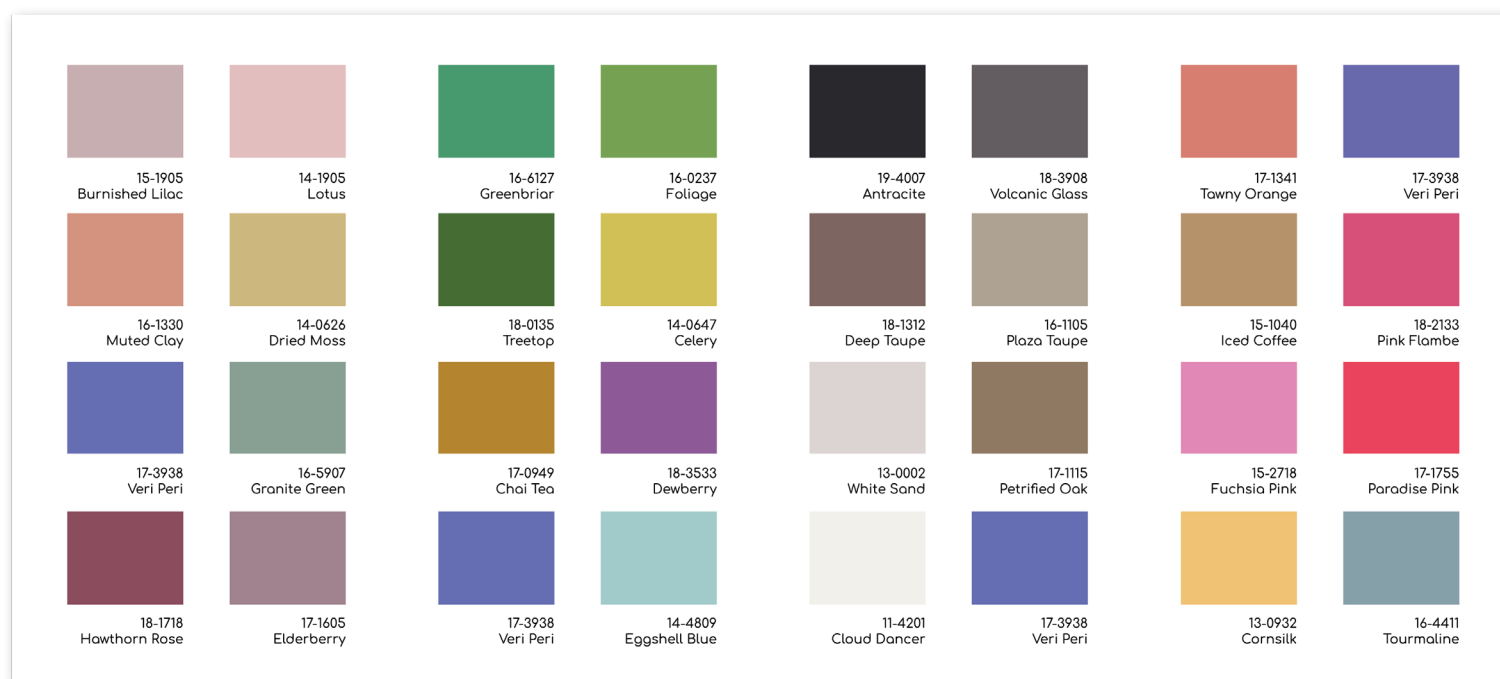

Коллекция FREEDOM – 120 оттенков

Идеальное восприятие в интерьере, формирующее одинаковую реакцию глаза на цвет в любое время года и в любой ситуации.

Оттенки в совершенстве сочетаются с любыми другими цветами.

Задачи коллекции

Коллекция Veri Peri

Знаковая, постоянная коллекция Avium.

AVIUM

Цвет
2022
года

PANTONE®

PANTONE®
Very Peri

МАРКЕТИНГОВЫЕ ИНСТРУМЕНТЫ