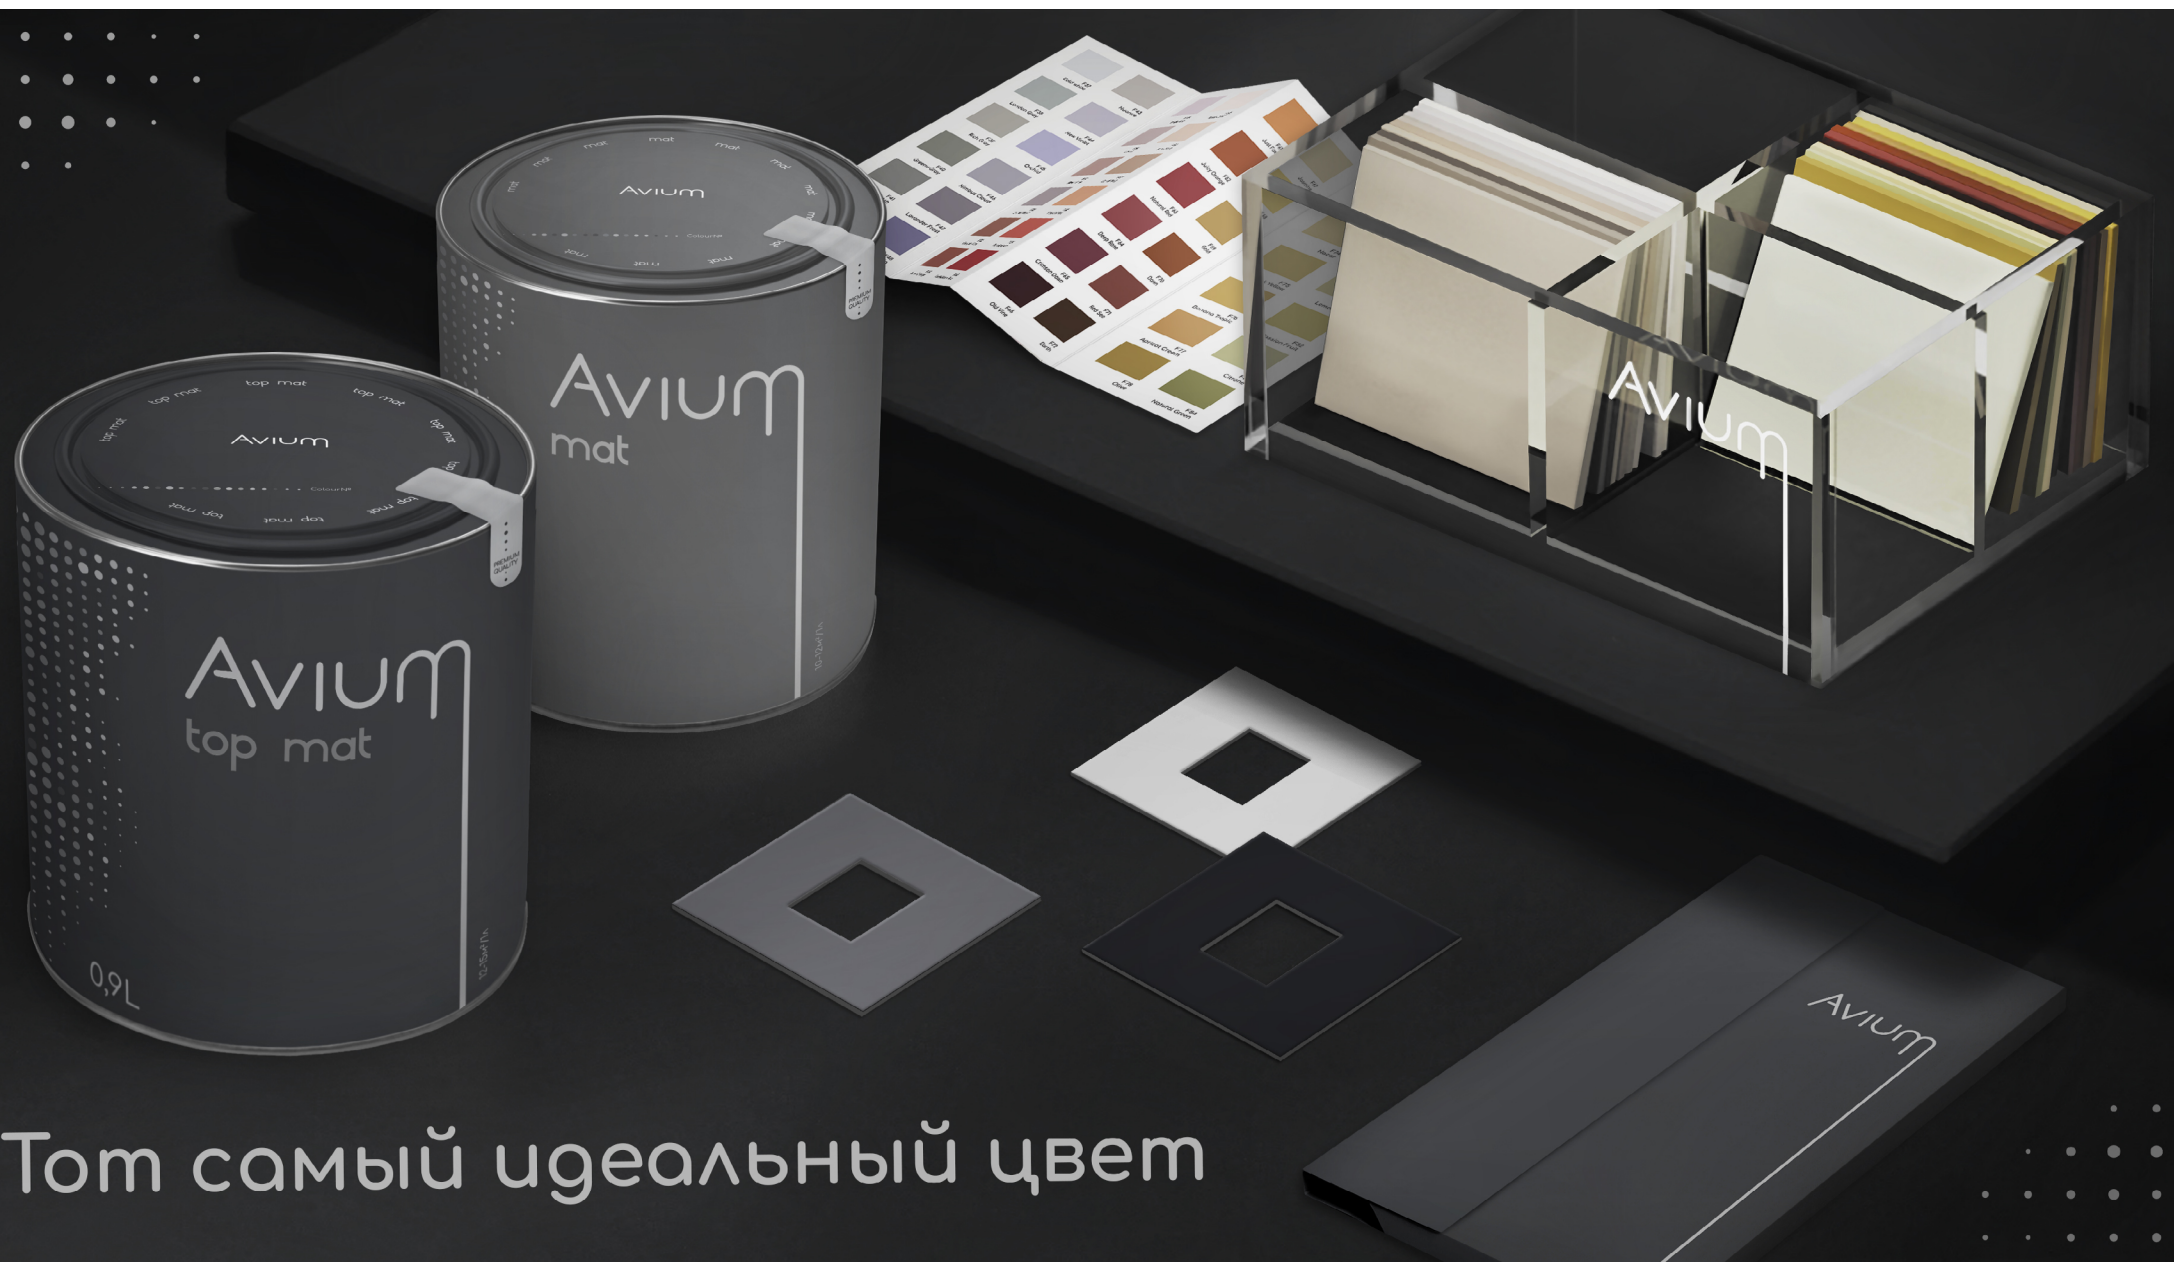

Задачи коллекции

Коллекция Veri Peri

Знаковая, постоянная коллекция Avium.

AVIUM

Цвет
2022
года

PANTONE®

PANTONE®
Very Peri

МАРКЕТИНГОВЫЕ ИНСТРУМЕНТЫ