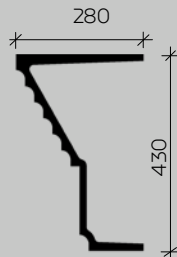

1.64.801
1600x280x430