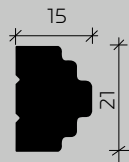

6.51.808  
2000x25x30

6.51.809  
2000x15x15

1.51.803  
2000x20x26

1.51.804  
2000x20x70

Материал: вспененный композиционный полимер высокой плотности на основе полистирола, изготовлено методом экструзии / пенополиуретан.  
Размеры в мм, справочные.

## МОЛДИНГИ

1.51.805  
2000x30x50

1.51.806  
2000x30x49

1.51.807  
1980x24x100

1.51.811  
2000x10x40

Карниз и плинтус 6.53.802; молдинг 1.51.803; декоративный элемент 1.62.801

## УГЛОВЫЕ ЭЛЕМЕНТЫ

1.52.810  
280x280

1.52.812  
280x280

1.52.815  
240x240

1.52.816  
300x300

---