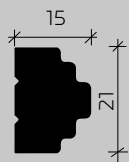

6.51.808  
2000x25x30

6.51.809  
2000x15x15

1.51.803  
2000x20x26

1.51.804  
2000x20x70

Материал: вспененный композиционный полимер высокой плотности на основе полистирола, изготовлено методом экструзии / пенополиуретан.  
Размеры в мм, справочные.

## МОЛДИНГИ

1.51.805  
2000x30x50

1.51.806  
2000x30x49

1.51.807  
1980x24x100

1.51.811  
2000x10x40

Карниз и плинтус 6.53.802; молдинг 1.51.803; декоративный элемент 1.62.801

## УГЛОВЫЕ ЭЛЕМЕНТЫ

1.52.810  
280x280

1.52.812  
280x280

1.52.815  
240x240

1.52.816  
300x300

---