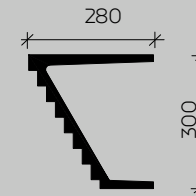

1.64.803
1200x280x300