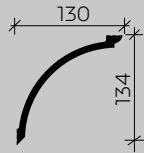

## КАРНИЗЫ

6.50.801  
2000x130x134

6.50.802  
2000x120x159

6.50.803  
2000x220x25

Материал: вспененный композиционный полимер высокой плотности на основе полистирола, изготовлено методом экструзии.  
Размеры в мм, справочные.