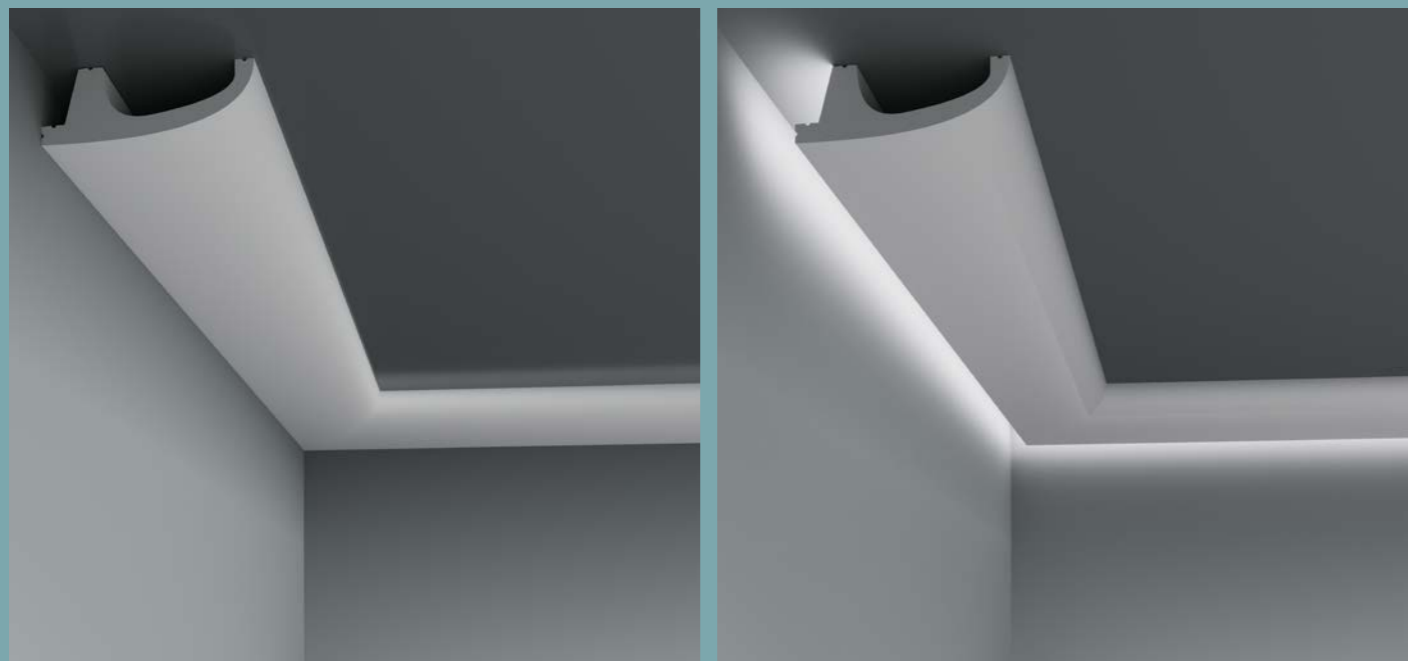

6.53.705*

Длина детали	2000 мм
Ширина по полу	20 мм
Высота по стене	90 мм

6.53.702*

Длина детали	2000 мм
Ширина по полу	25 мм
Высота по стене	70 мм

6.53.701*

Длина детали	2000 мм
Ширина по полу	31 мм
Высота по стене	90 мм