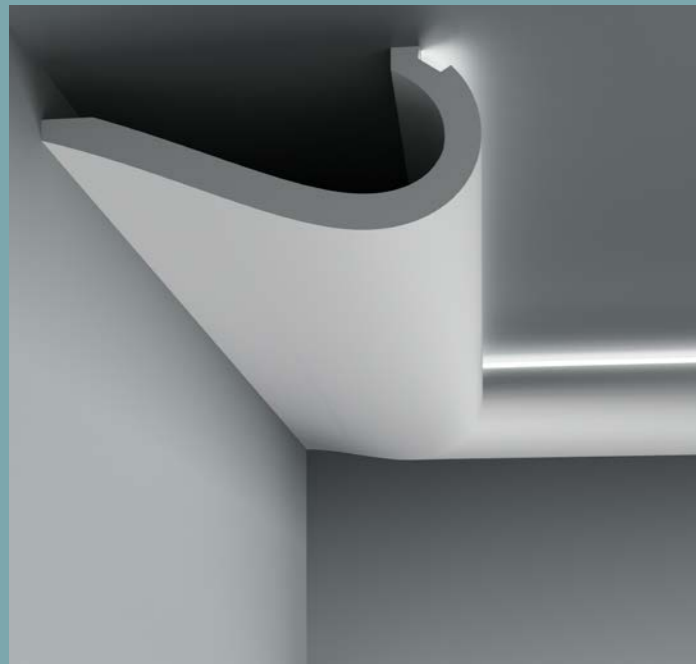

6.50.703*

Длина детали	2000 мм
Ширина по потолку	50 мм
Высота по стене	50 мм

6.50.705*

Длина детали	2000 мм
Ширина по потолку	64 мм
Высота по стене	64 мм

6.50.706*

Длина детали	2000 мм
Ширина по потолку	78 мм
Высота по стене	129 мм

1.50.710

Длина детали	2000 мм
Ширина по потолку	250 мм
Высота по стене	100 мм

6.50.709*

Длина детали	2000 мм
Ширина по потолку	120 мм
Высота по стене	43 мм

6.50.708*

Длина детали	2000 мм
Ширина по потолку	50 мм
Высота по стене	40 мм