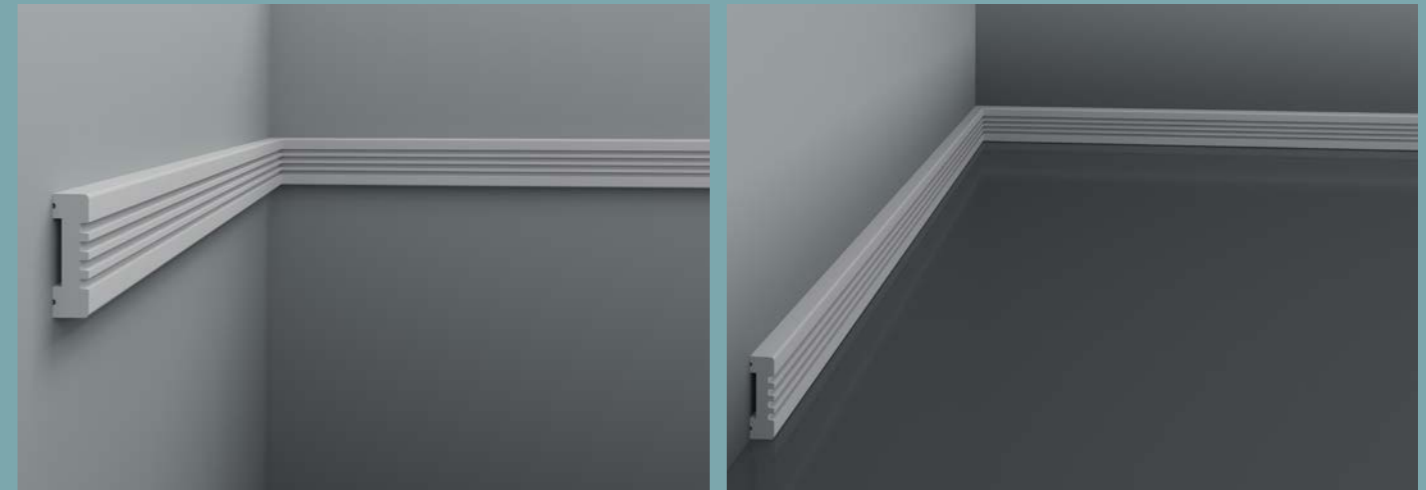

1.51.711

Длина детали	2000 мм
Ширина по стене	55 мм
Высота по стене	175 мм

6.51.704

Длина детали	2000 мм
Глубина детали	15 мм
Высота по стене	90 мм

6.51.702

Длина детали	2000 мм
Глубина детали	12 мм
Высота по стене	40 мм