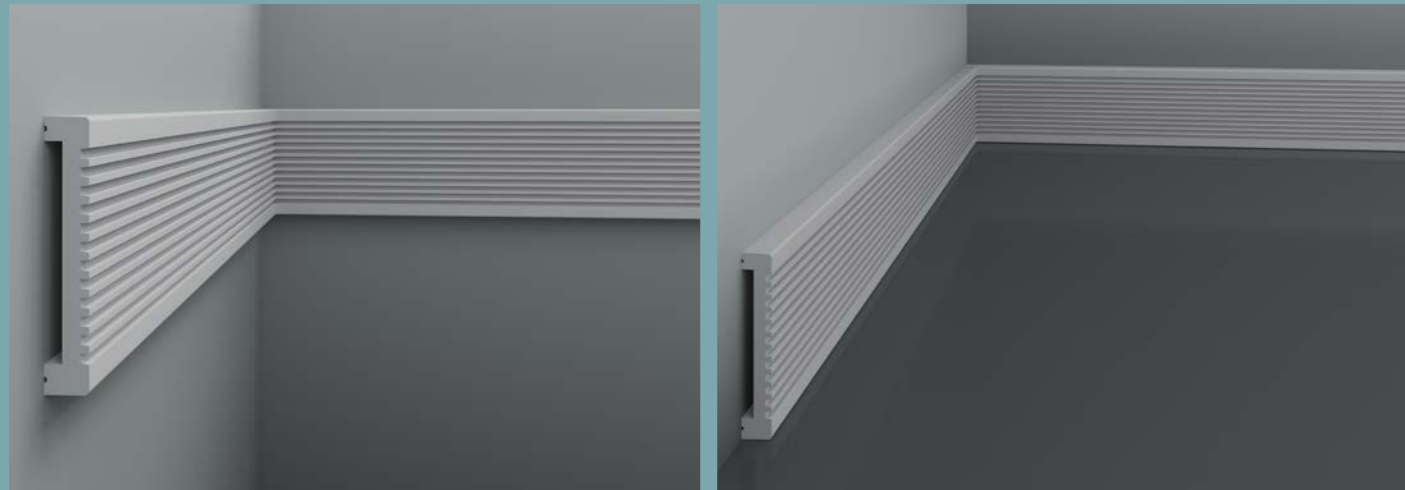

1.51.711

Длина детали	2000 мм
Ширина по стене	55 мм
Высота по стене	175 мм

6.51.704

Длина детали	2000 мм
Глубина детали	15 мм
Высота по стене	90 мм

6.51.702

Длина детали	2000 мм
Глубина детали	12 мм
Высота по стене	40 мм