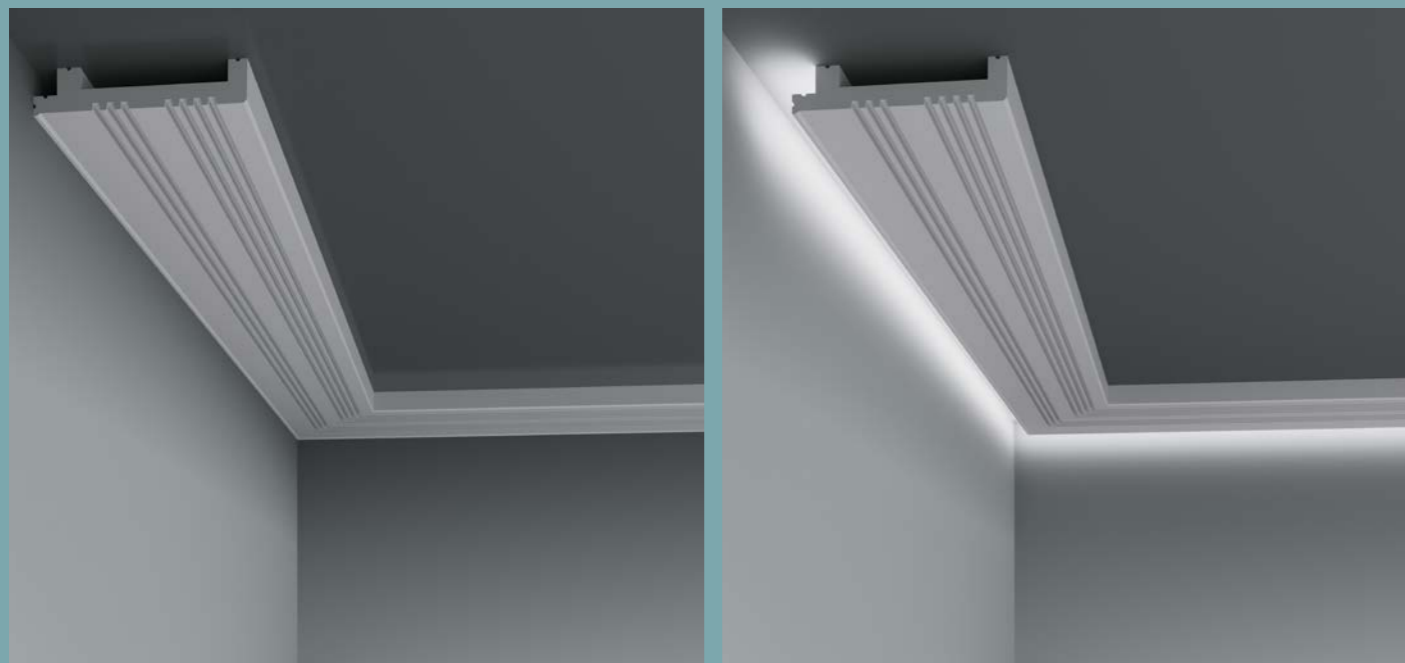

6.51.710*

Длина детали	2000 мм
Глубина детали	35 мм
Высота по стене	55 мм

6.53.703*

Длина детали	2000 мм
Ширина по потолку	35 мм
Высота по стене	100 мм

6.53.704*

Длина детали	2000 мм
Ширина по полу	40 мм
Высота по стене	120 мм

6.53.705*

Длина детали	2000 мм
Ширина по полу	20 мм
Высота по стене	90 мм

6.53.702*

Длина детали	2000 мм
Ширина по полу	25 мм
Высота по стене	70 мм

6.53.701*

Длина детали	2000 мм
Ширина по полу	31 мм
Высота по стене	90 мм