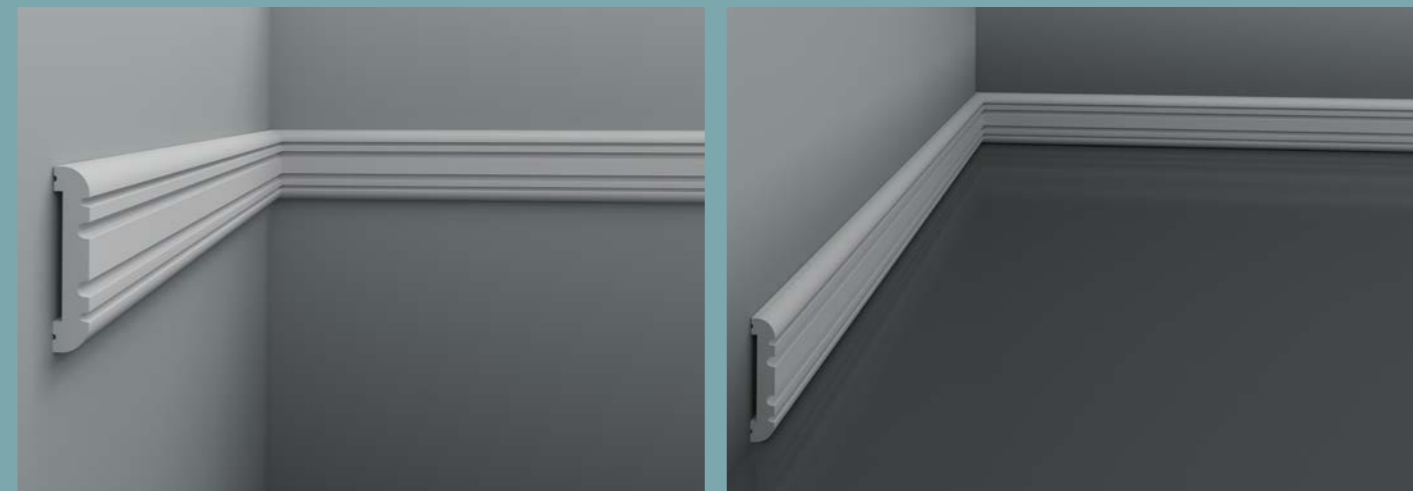

6.51.703

Длина детали	2000 мм
Глубина детали	12 мм
Высота по стене	60 мм

6.51.708

6.51.706

6.51.707

6.51.705

6.51.710*

1.51.701