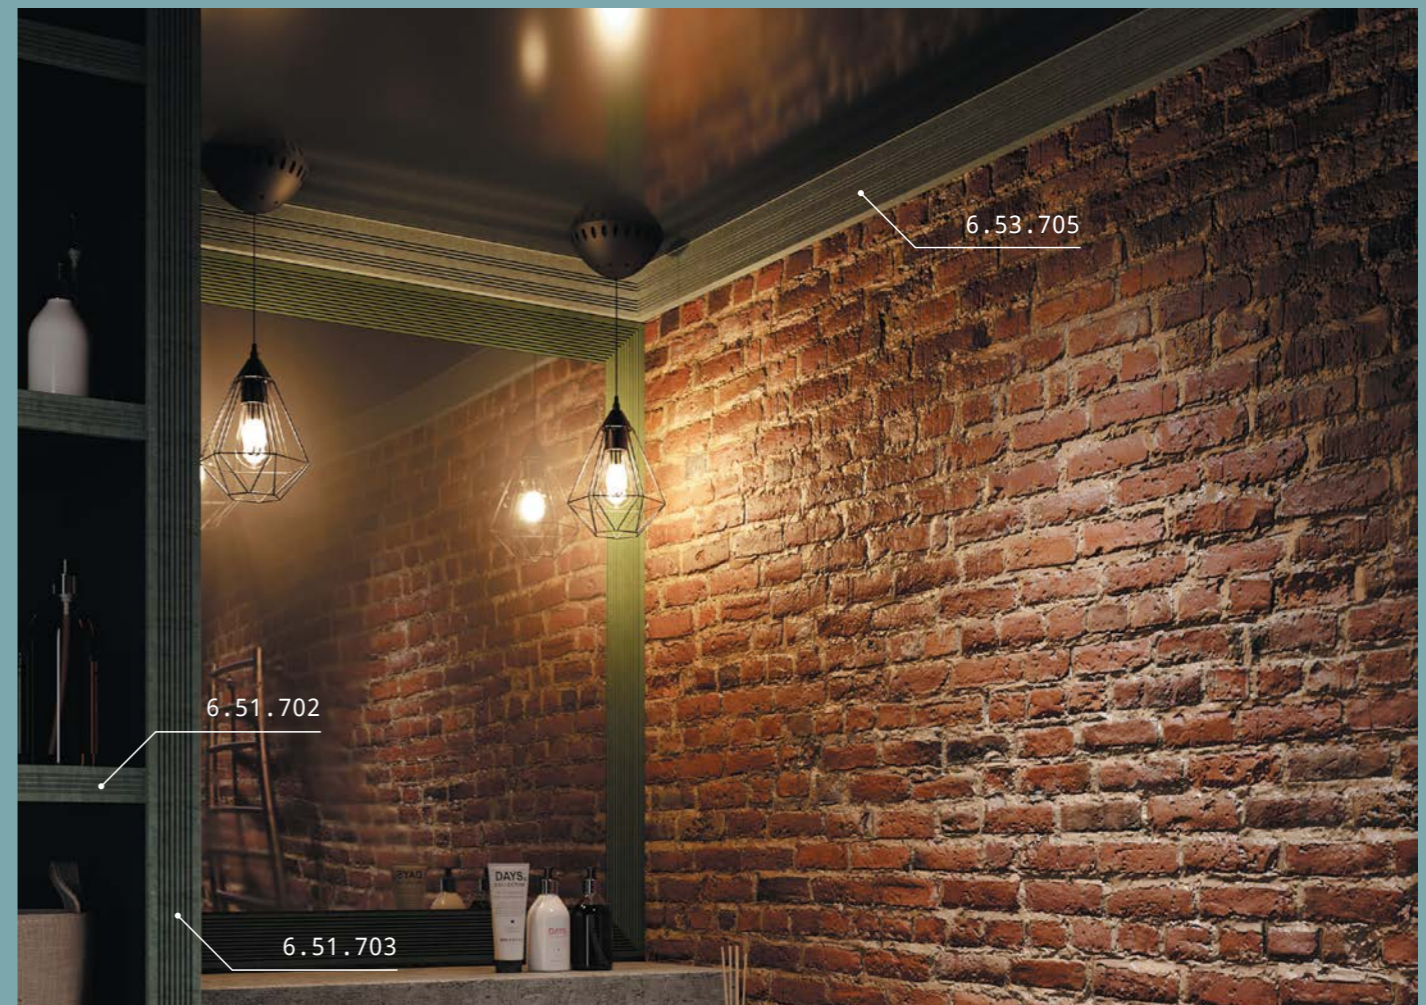

Длина детали	2000 мм
Глубина детали	12 мм
Высота по стене	60 мм