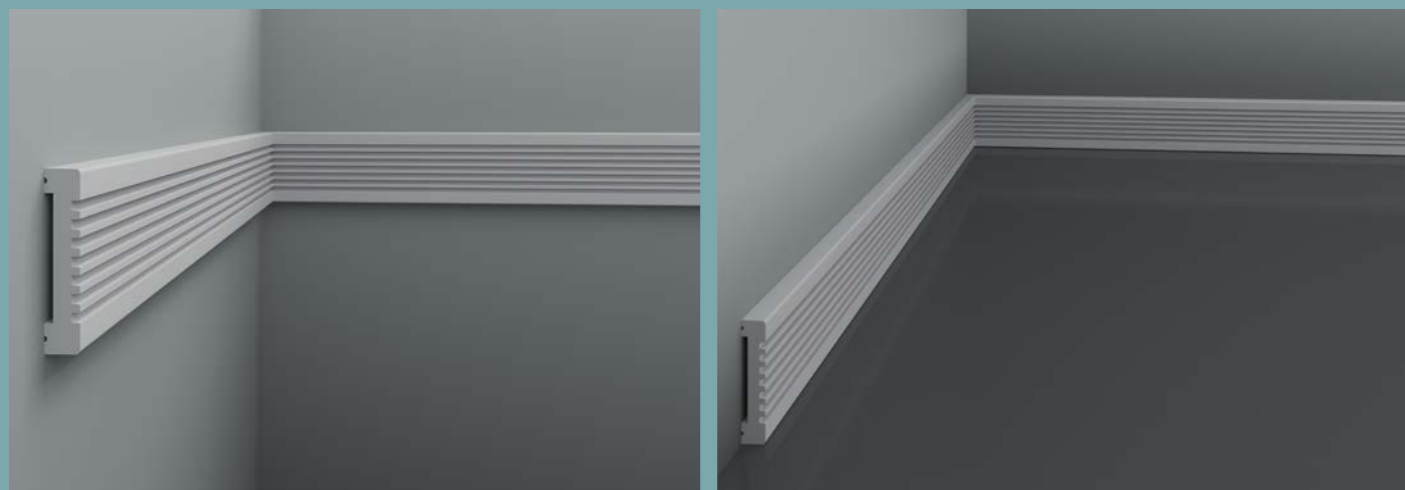

Длина детали	2000 мм
Глубина детали	12 мм
Высота по стене	60 мм