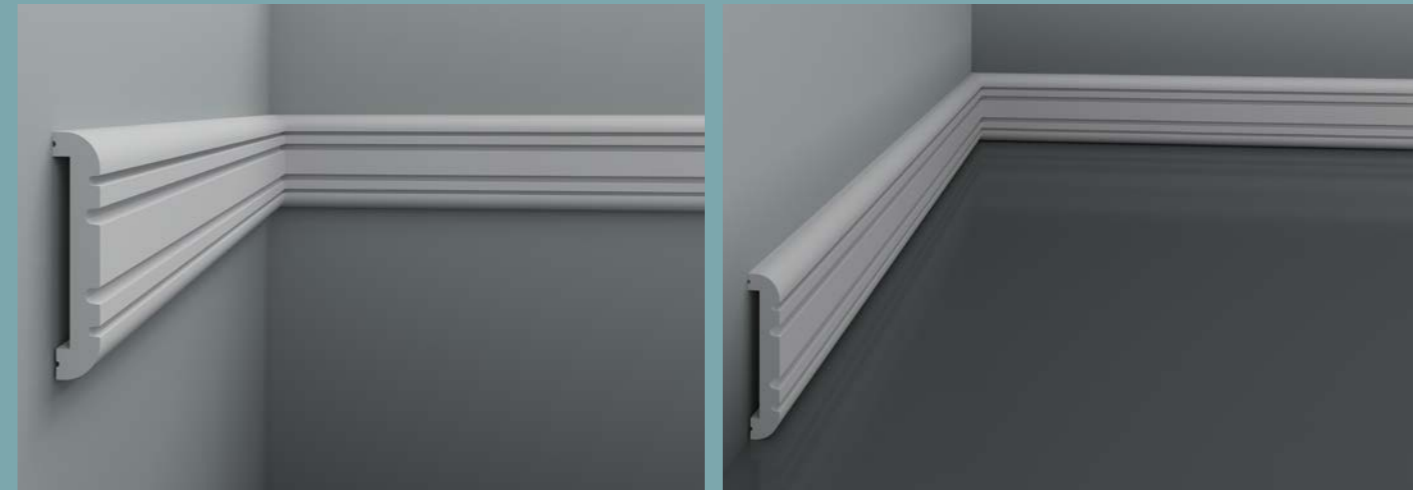

6.51.703

Длина детали	2000 мм
Глубина детали	12 мм
Высота по стене	60 мм

6.51.708

6.51.706

6.51.707

6.51.705

6.51.710*

1.51.701