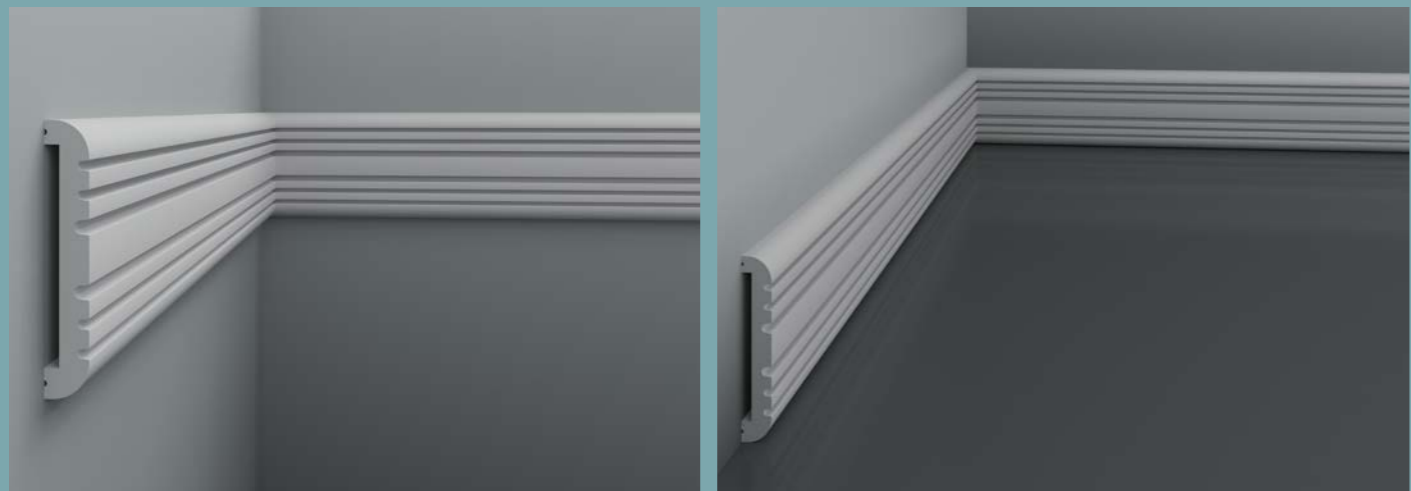

6.51.703

Длина детали	2000 мм
Глубина детали	12 мм
Высота по стене	60 мм

6.51.708

6.51.706

6.51.707

6.51.705

6.51.710*

1.51.701