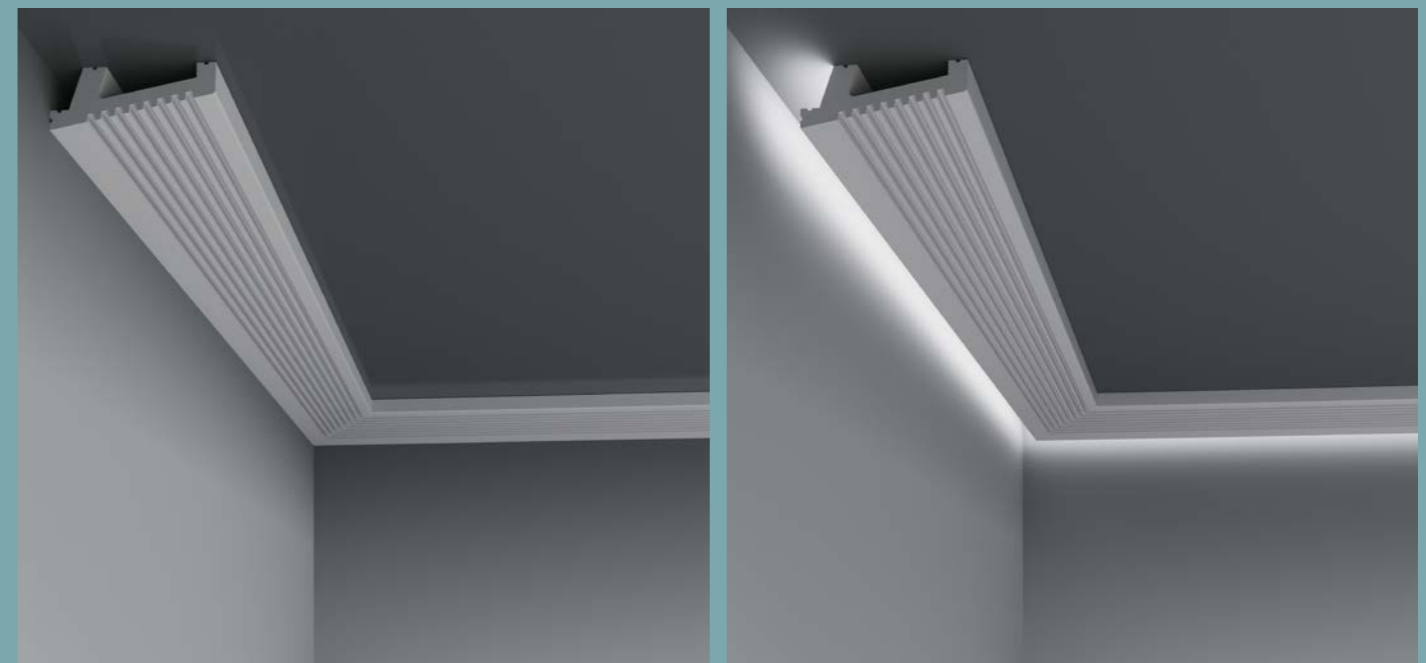

6.53.705*

Длина детали	2000 мм
Ширина по полу	20 мм
Высота по стене	90 мм

6.53.702*

Длина детали	2000 мм
Ширина по полу	25 мм
Высота по стене	70 мм

6.53.701*

Длина детали	2000 мм
Ширина по полу	31 мм
Высота по стене	90 мм