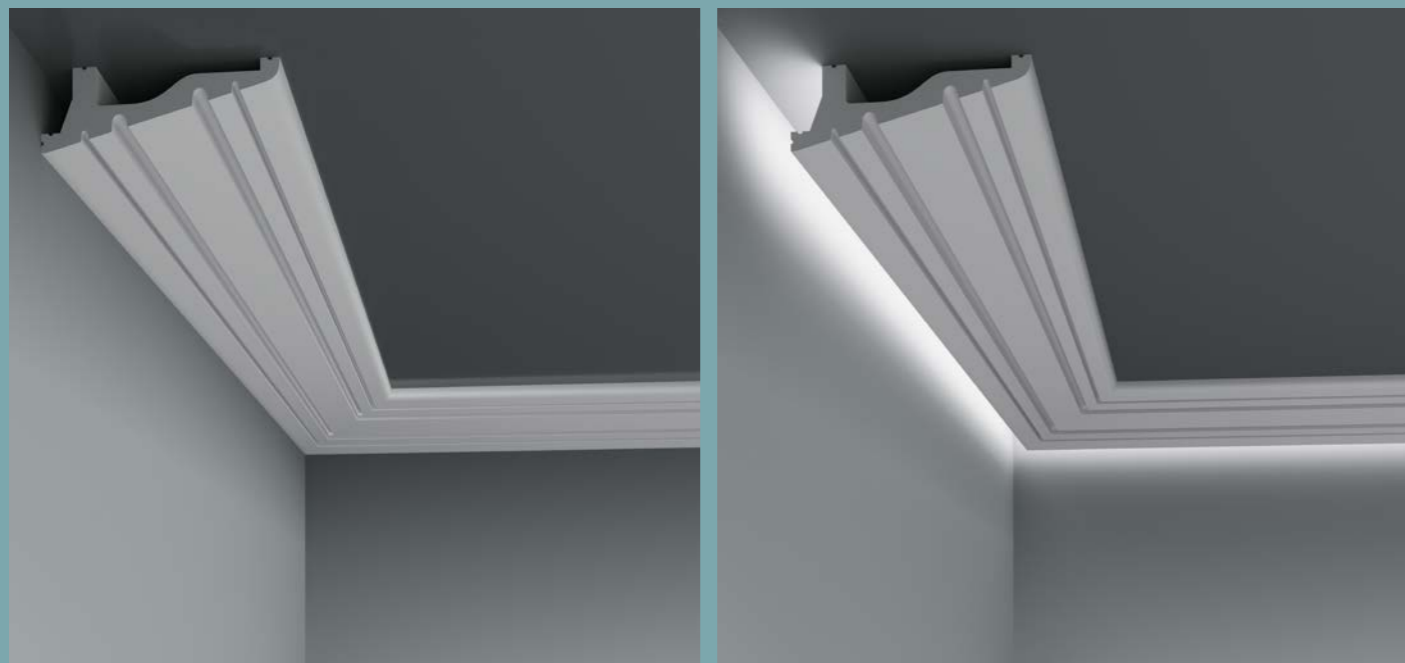

6.51.710*

Длина детали	2000 мм
Глубина детали	35 мм
Высота по стене	55 мм

6.53.703*

Длина детали	2000 мм
Ширина по потолку	35 мм
Высота по стене	100 мм

6.53.704*

Длина детали	2000 мм
Ширина по полу	40 мм
Высота по стене	120 мм