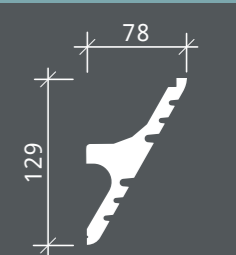

6.50.701*

Длина детали	2000 мм
Ширина по потолку	35 мм
Высота по стене	35 мм

6.50.702*

Длина детали	2000 мм
Ширина по потолку	46 мм
Высота по стене	78 мм

6.50.704*

Длина детали	2000 мм
Ширина по потолку	63 мм
Высота по стене	103 мм

6.50.703*

Длина детали	2000 мм
Ширина по потолку	50 мм
Высота по стене	50 мм

6.50.705*

Длина детали	2000 мм
Ширина по потолку	64 мм
Высота по стене	64 мм

6.50.706*

Длина детали	2000 мм
Ширина по потолку	78 мм
Высота по стене	129 мм

1.50.710

Длина детали	2000 мм
Ширина по потолку	250 мм
Высота по стене	100 мм

6.50.709*

Длина детали	2000 мм
Ширина по потолку	120 мм
Высота по стене	43 мм

6.50.708*

Длина детали	2000 мм
Ширина по потолку	50 мм
Высота по стене	40 мм

1.56.707

Диаметр	Высота
450 мм	40 мм

1.56.708

Диаметр	Высота
534 мм	30 мм

1.56.705

Диаметр	Высота
490 мм	42 мм

1.56.710

Диаметр	Высота
600 мм	60 мм