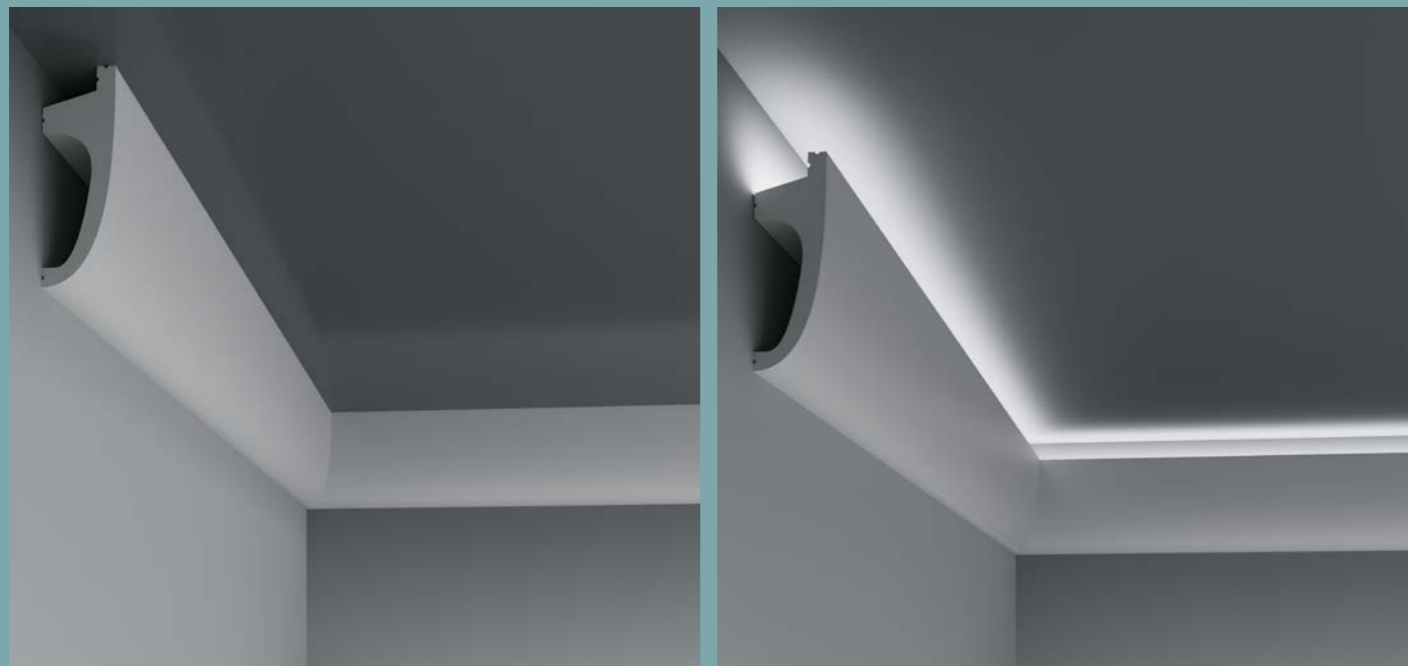

6.53.705*

Длина детали	2000 мм
Ширина по полу	20 мм
Высота по стене	90 мм

6.53.702*

Длина детали	2000 мм
Ширина по полу	25 мм
Высота по стене	70 мм

6.53.701*

Длина детали	2000 мм
Ширина по полу	31 мм
Высота по стене	90 мм