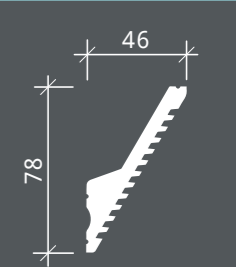

6.50.701*

Длина детали	2000 мм
Ширина по потолку	35 мм
Высота по стене	35 мм

6.50.702*

Длина детали	2000 мм
Ширина по потолку	46 мм
Высота по стене	78 мм

6.50.704*

Длина детали	2000 мм
Ширина по потолку	63 мм
Высота по стене	103 мм

6.50.703*

Длина детали	2000 мм
Ширина по потолку	50 мм
Высота по стене	50 мм

6.50.705*

Длина детали	2000 мм
Ширина по потолку	64 мм
Высота по стене	64 мм

6.50.706*

Длина детали	2000 мм
Ширина по потолку	78 мм
Высота по стене	129 мм

1.56.701

Высота	Ширина	Глубина
516 мм	577 мм	100 мм

1.56.702

Диаметр	Высота
480 мм	43 мм

1.56.709

Диаметр	Высота
380 мм	40 мм

1.56.703

Диаметр	Высота
160 мм	73 мм

1.56.707

Диаметр	Высота
450 мм	40 мм

1.56.708

Диаметр	Высота
534 мм	30 мм

1.56.705

Диаметр	Высота
490 мм	42 мм

1.56.710

Диаметр	Высота
600 мм	60 мм