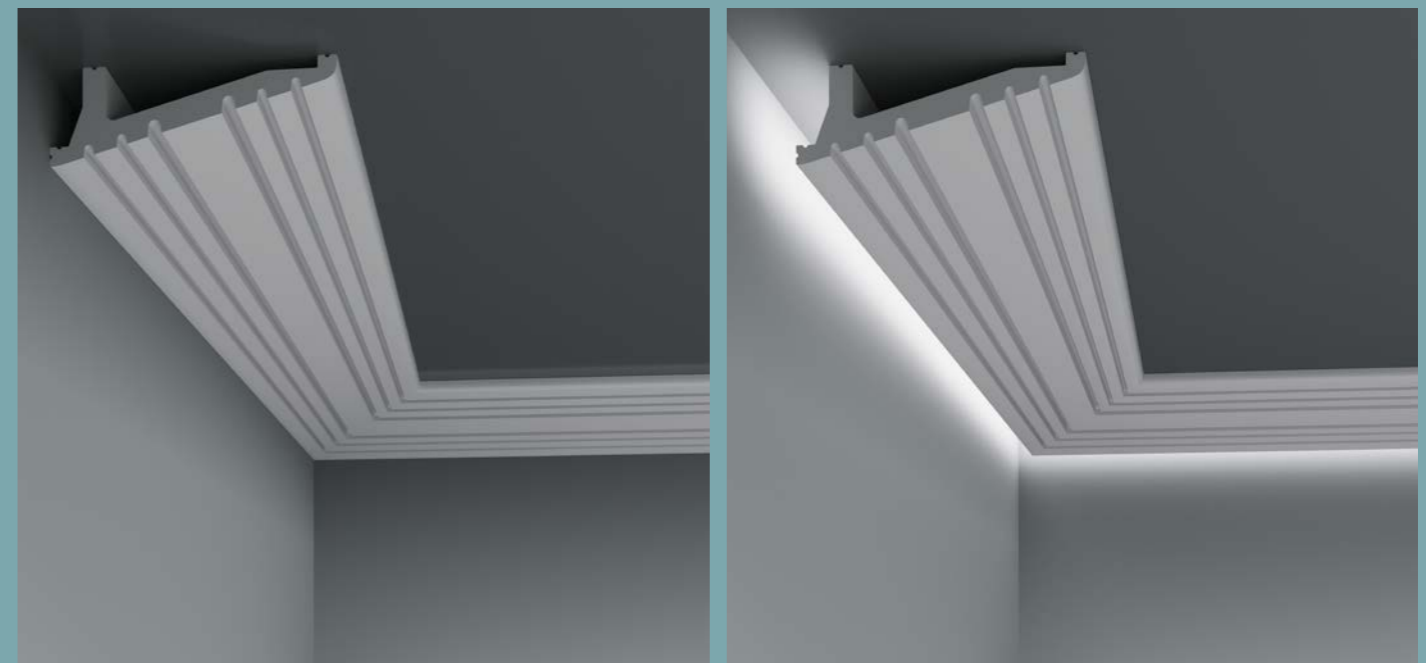

6.51.710*

Длина детали	2000 мм
Глубина детали	35 мм
Высота по стене	55 мм

6.53.703*

Длина детали	2000 мм
Ширина по потолку	35 мм
Высота по стене	100 мм

6.53.704*

Длина детали	2000 мм
Ширина по полу	40 мм
Высота по стене	120 мм