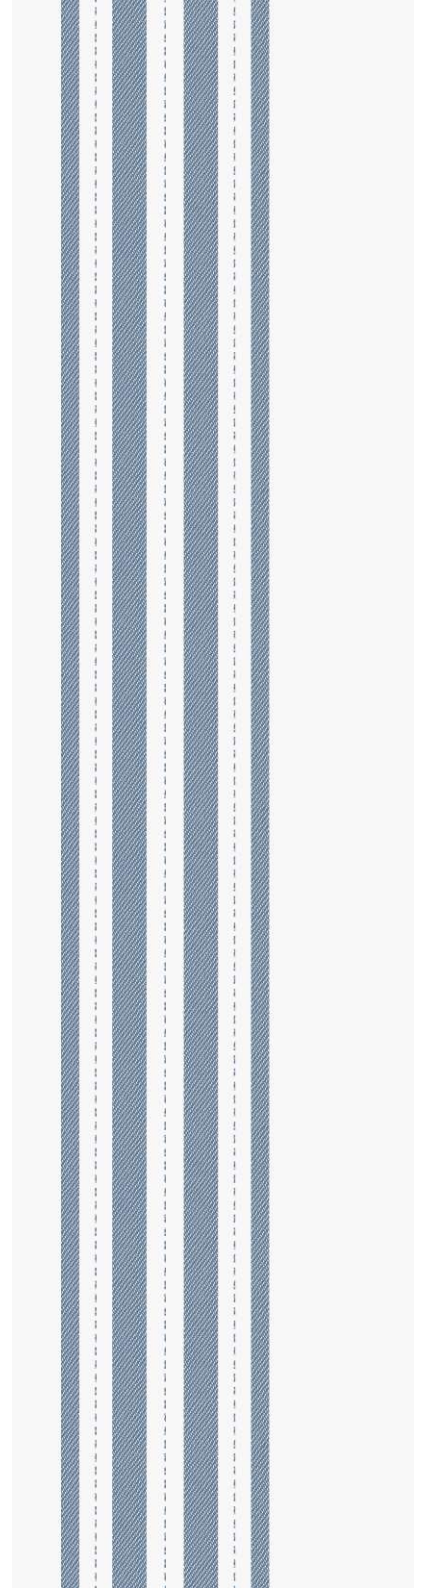

Винтажные принты, запечатлевшие иллюстрации художников середины 20 века на морскую тему, замечательно сочетаются с геометрией. Традиционной полосе, символизирующей парус с прошитыми стежками, пару составляет дизайнерская полоса от Decor Maison, которая очертаниями напоминает неровные веточки кораллов. Яркие акценты коллекции Maison Celine – пляжные растительные мотивы с пальмами и водорослями и принты в стиле Туаль де Жуи, изображающие морскую бухту, облюбованную частными яхточками. Завершающий штрих к атмосфере пляжного отдыха создают фоновые дизайны-компаньоны, исполненные в великолепных морских и песочных оттенках.

ПРЕИМУЩЕСТВА

- Популярные морские дизайны в натуральной цветовой палитре – оттенках моря, неба, песка
- Мягкие флизелиновые фоны
- Разнообразие стилевых решений

ДИЗАЙНЫ

- Жуи с изображением морской бухты, облюбованной частными яхточками
- Пляжные растительные мотивы: пальмы и водоросли
- Традиционная полоса, символизирующая парус с прошитыми стежками
- Полоса, имитирующая неровные веточки коралла
- Геометрия
- Винтажные принты, запечатлевшие иллюстрации на морскую тему художников 21 века

ТЕХНИЧЕСКИЕ ХАРАКТЕРИСТИКИ

Состав Флизелин
Размеры рулонов 0,53*10,05 м

СТОИМОСТЬ См. в действующем прайсе

ПРОИЗВОДСТВО Швеция

СКЛАДСКАЯ ПРОГРАММА

west P.
Sable I.
S.S.

O C E A N

GEBR.
SAILING CLUB