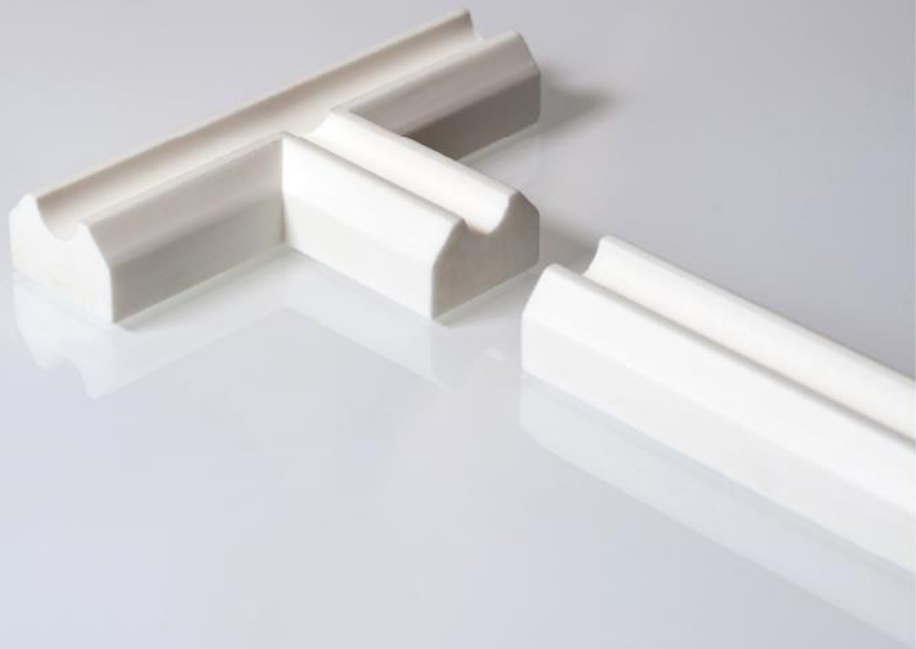

УГЛОВОЙ ЭЛЕМЕНТ  
03101AR (450\*450\*15)

УГЛОВОЙ ЭЛЕМЕНТ (ПАРА)  
03103AR (150\*150\*9)

R O D E C O R<sup>®</sup>

ДЕКОР С ИСТОРИЕЙ

Преимущества  
коллекции

R O D E C O R<sup>®</sup>

ДЕКОР С ИСТОРИЕЙ

**Преимущества  
коллекции**