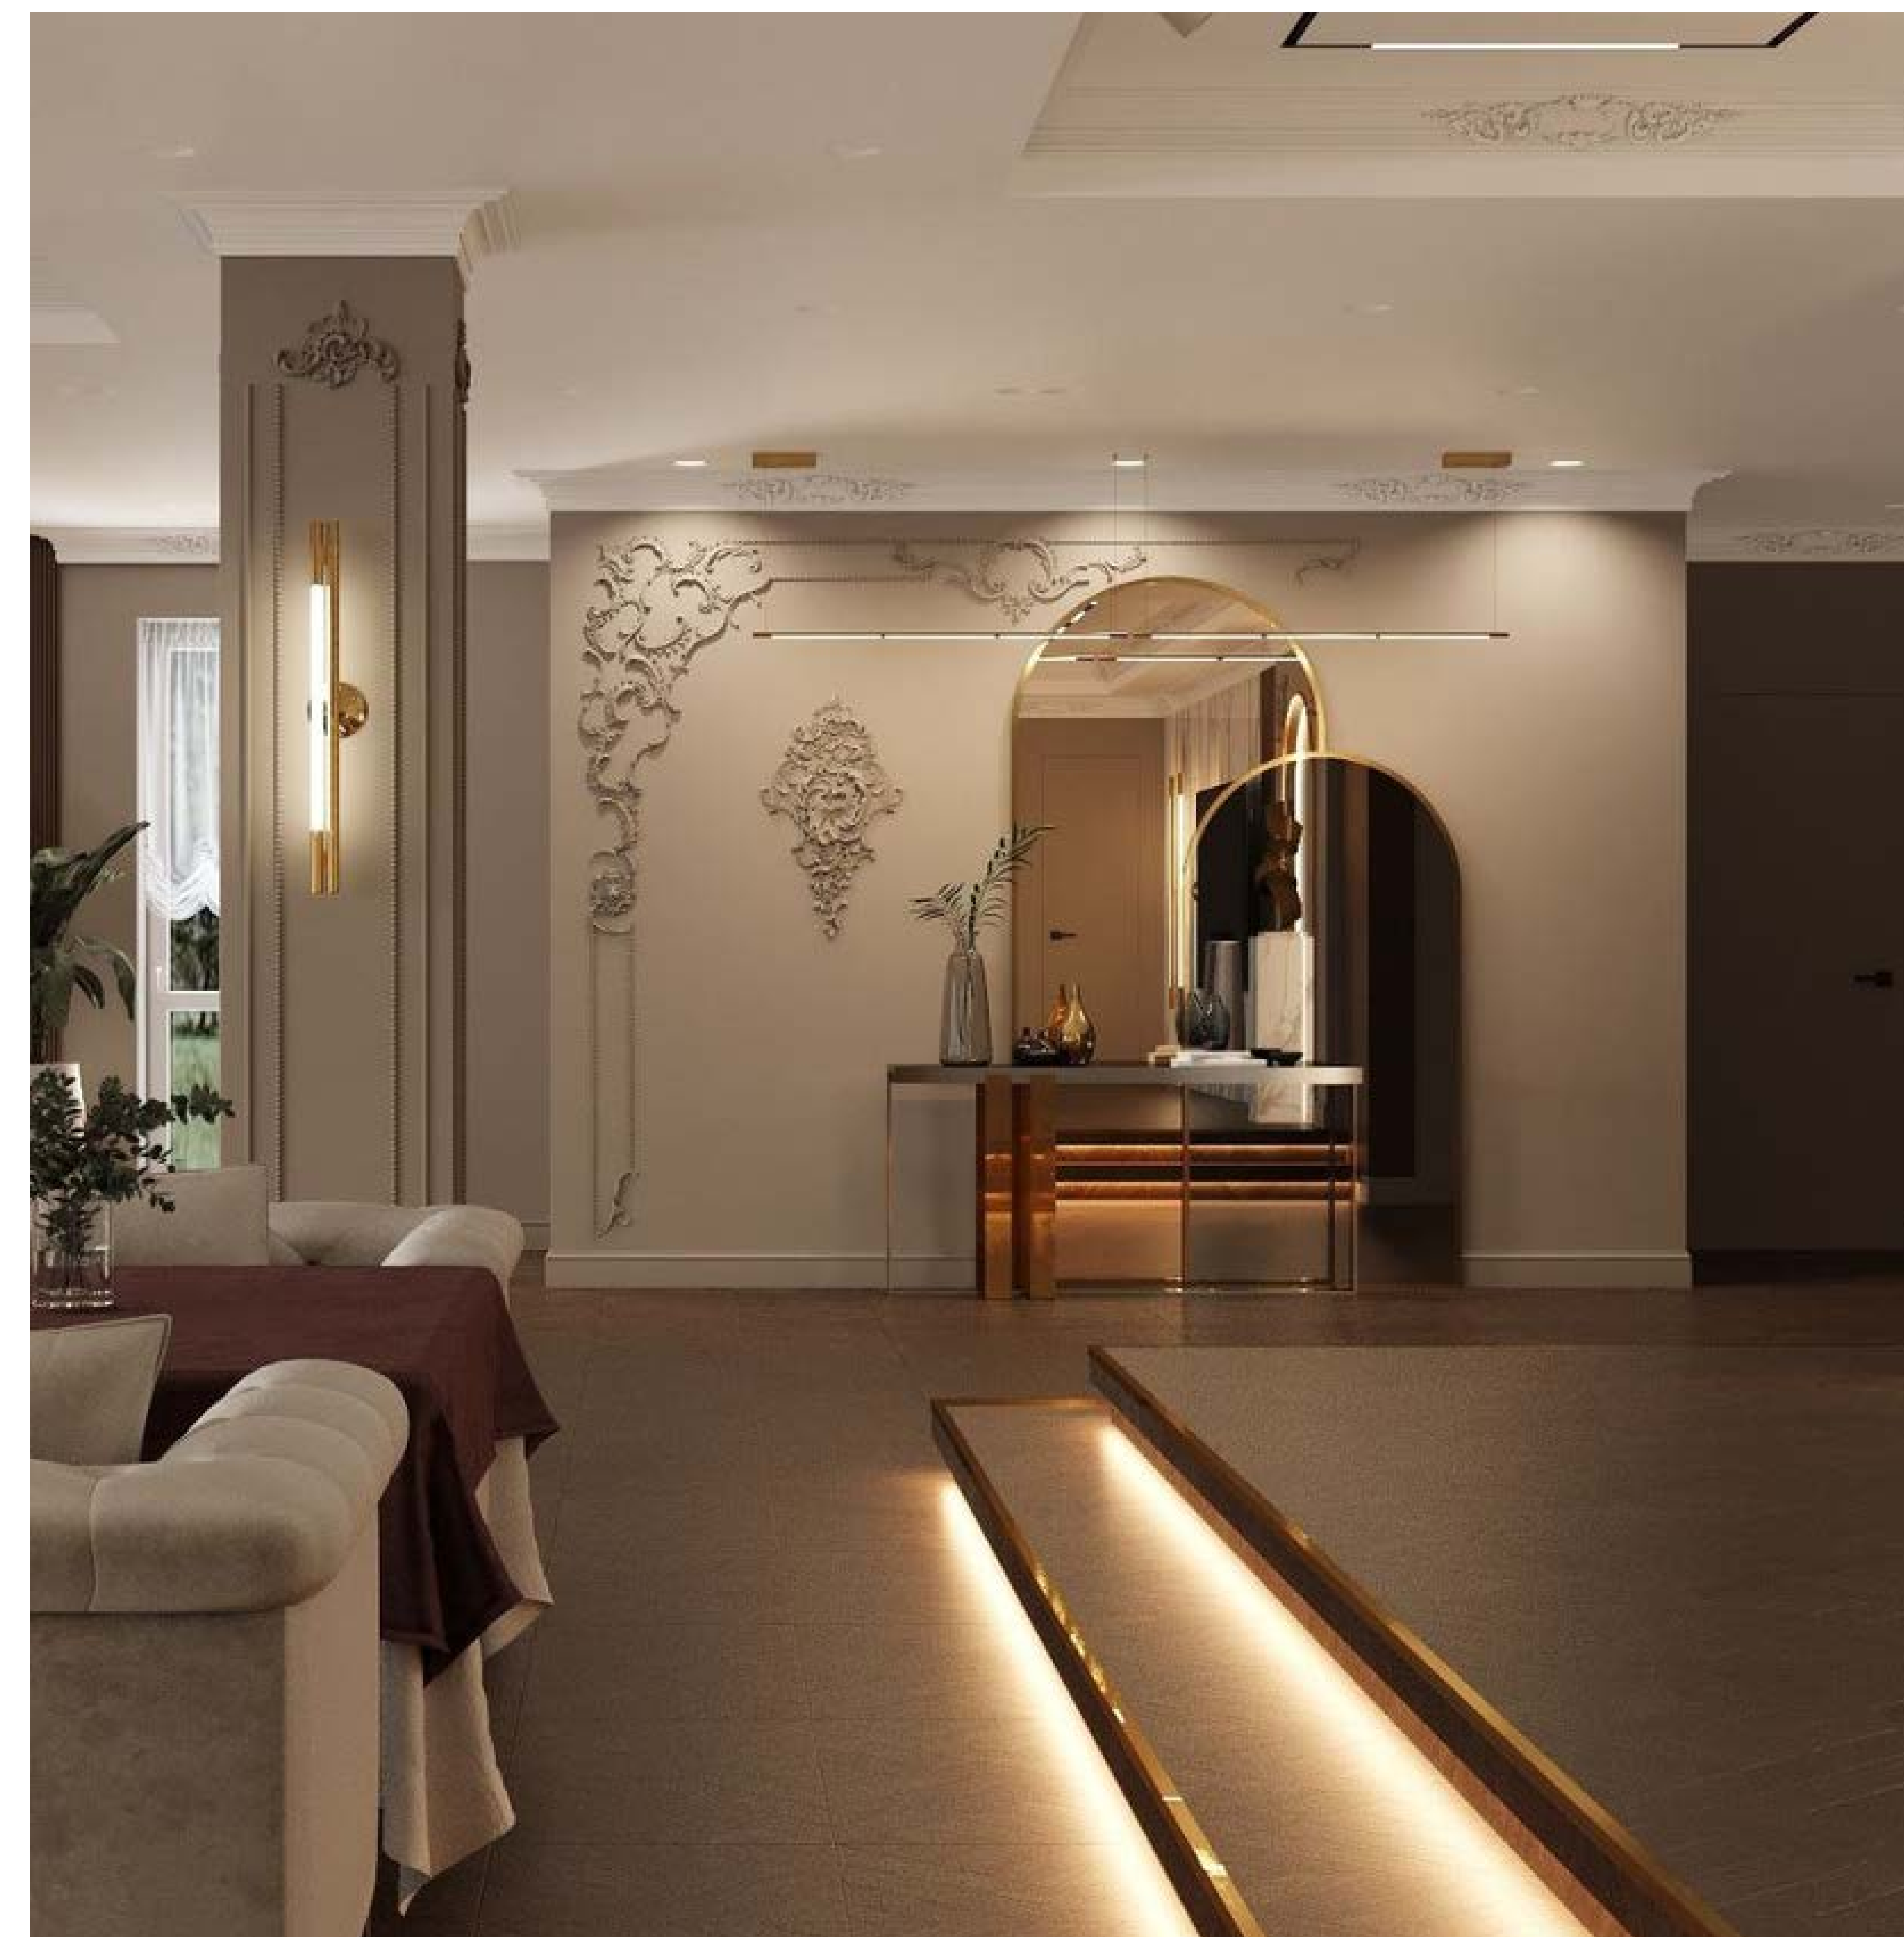

Конопельченко Кристина, Магнитогорск

Проекты с коллекцией «Царскосельский Рококо»

R O D E C O R[®]

Шипова Екатерина, Самара

- 1 неповторимый стиль **RODECOR**
- 2 **НОВЫХ** проекта: Растрелли и Фомичева
- 12 **НОВЫХ ГОТОВЫХ РЕШЕНИЙ** для стен и потолков
- 21 **НОВЫЙ** центральный узел и композиция
- 25 **НОВЫХ** угловых узлов и композиций
- 25 **НОВЫХ** розеток