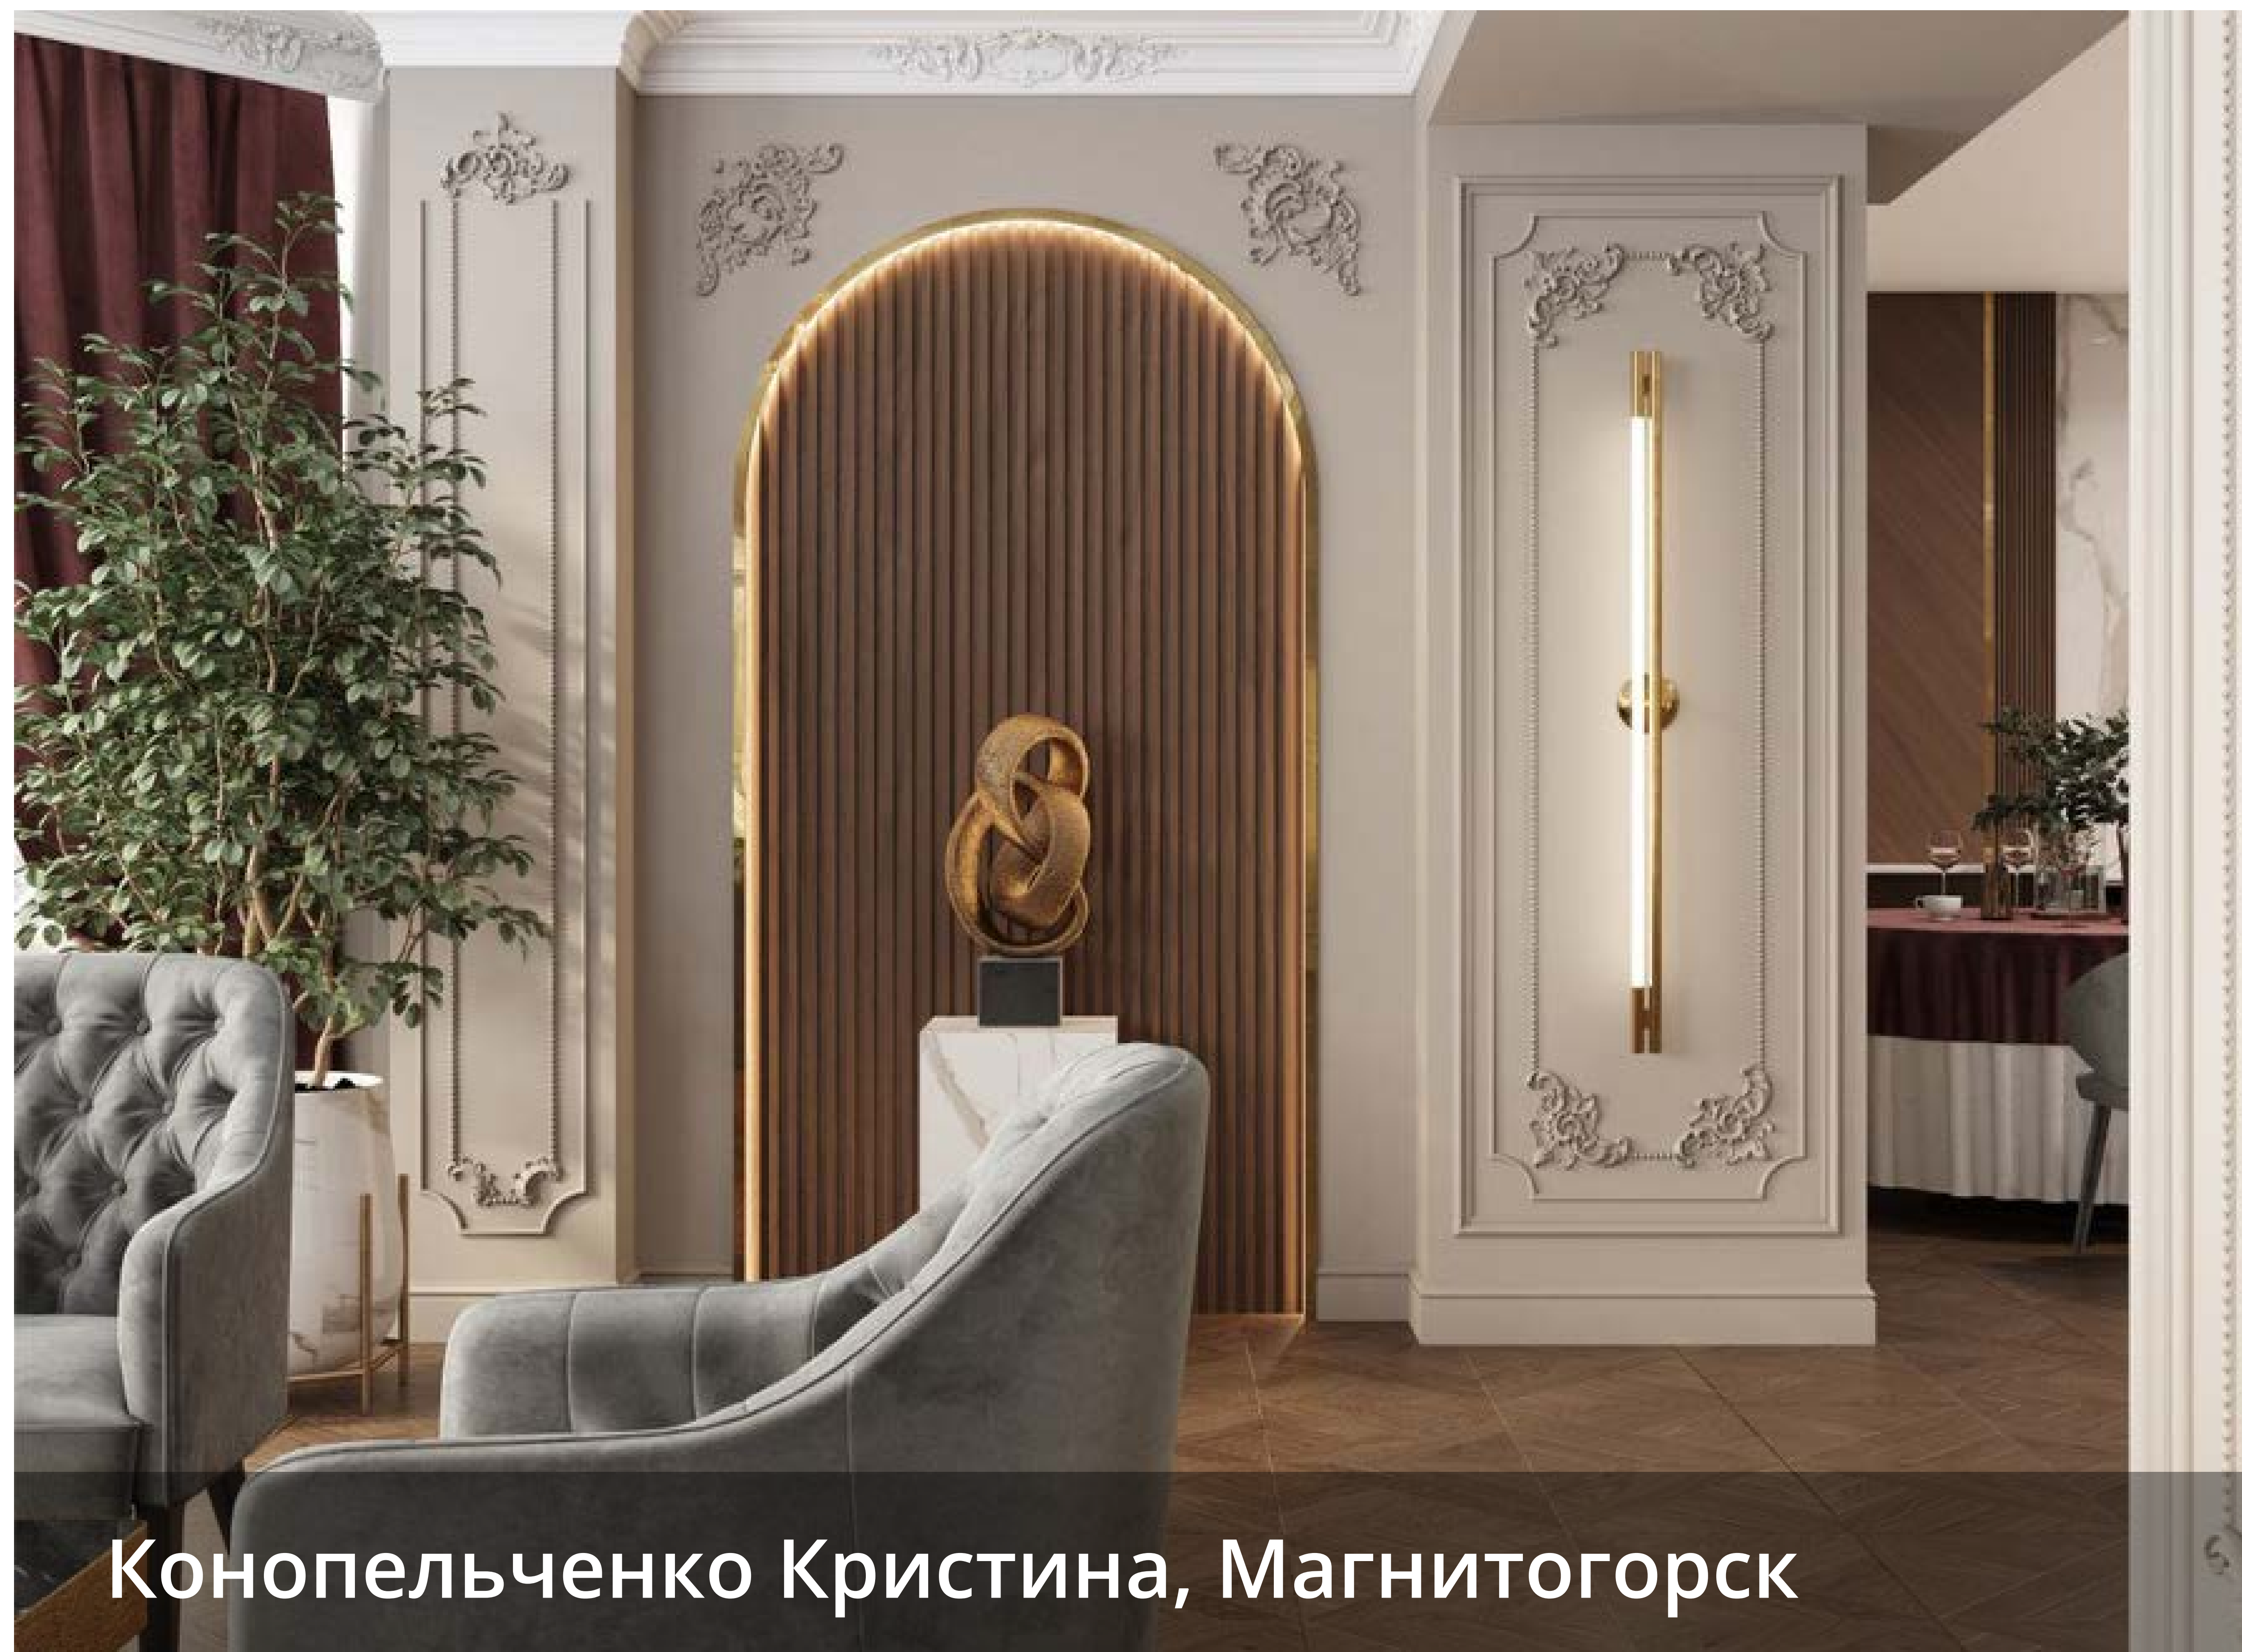

Конопельченко Кристина, Магнитогорск

Проекты с коллекцией «Царскосельский Рококо»

R O D E C O R[®]

Шипова Екатерина, Самара

- 1 неповторимый стиль **RODECOR**
- 2 **НОВЫХ** проекта: Растрелли и Фомичева
- 12 **НОВЫХ ГОТОВЫХ РЕШЕНИЙ** для стен и потолков
- 21 **НОВЫЙ** центральный узел и композиция
- 25 **НОВЫХ** угловых узлов и композиций
- 25 **НОВЫХ** розеток