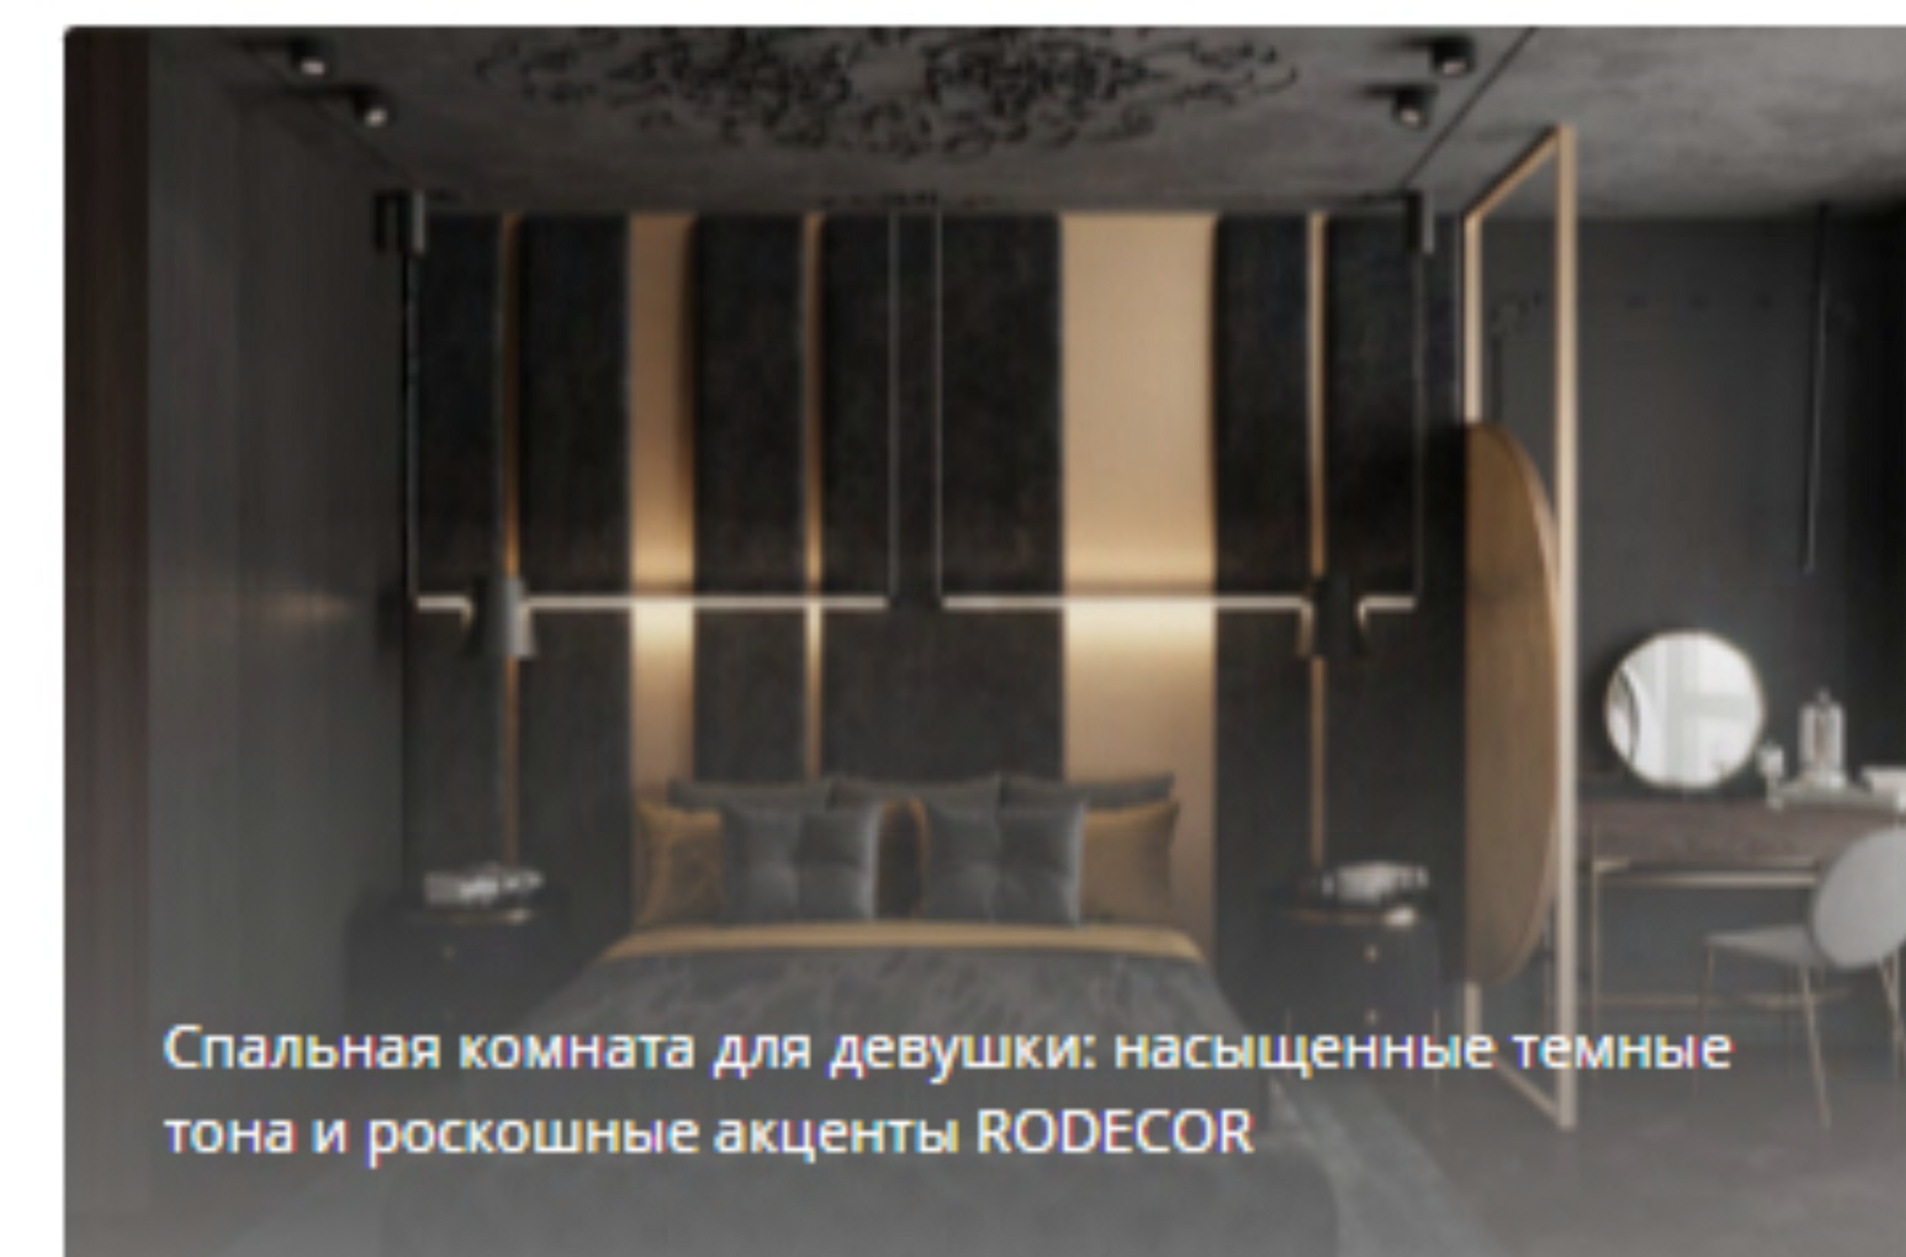

Раздел сайта «Портфолио»

RODECOR®

Портфолио

Главная — Портфолио

Наши проекты объединяют команду дизайнеров из разных частей страны, каждый из которых привносит свое уникальное видение. Каждый проект для нас особенный, мы бережно относимся к рождению нового интерьера. Элементы и общая стилистика подбираются по пожеланиям заказчика и в соответствии с нормами дизайна, чтобы максимально раскрыть потенциал помещения и создать запоминающийся визуальный образ.

Основной критерий оценки качества проделанной работы, это итоговая атмосфера помещения. Лучшая награда — счастливые лица наших клиентов, многие из которых становятся постоянными

ПОМЕЩЕНИЕ

ПРИМЕНЕНИЕ

КОЛЛЕКЦИЯ