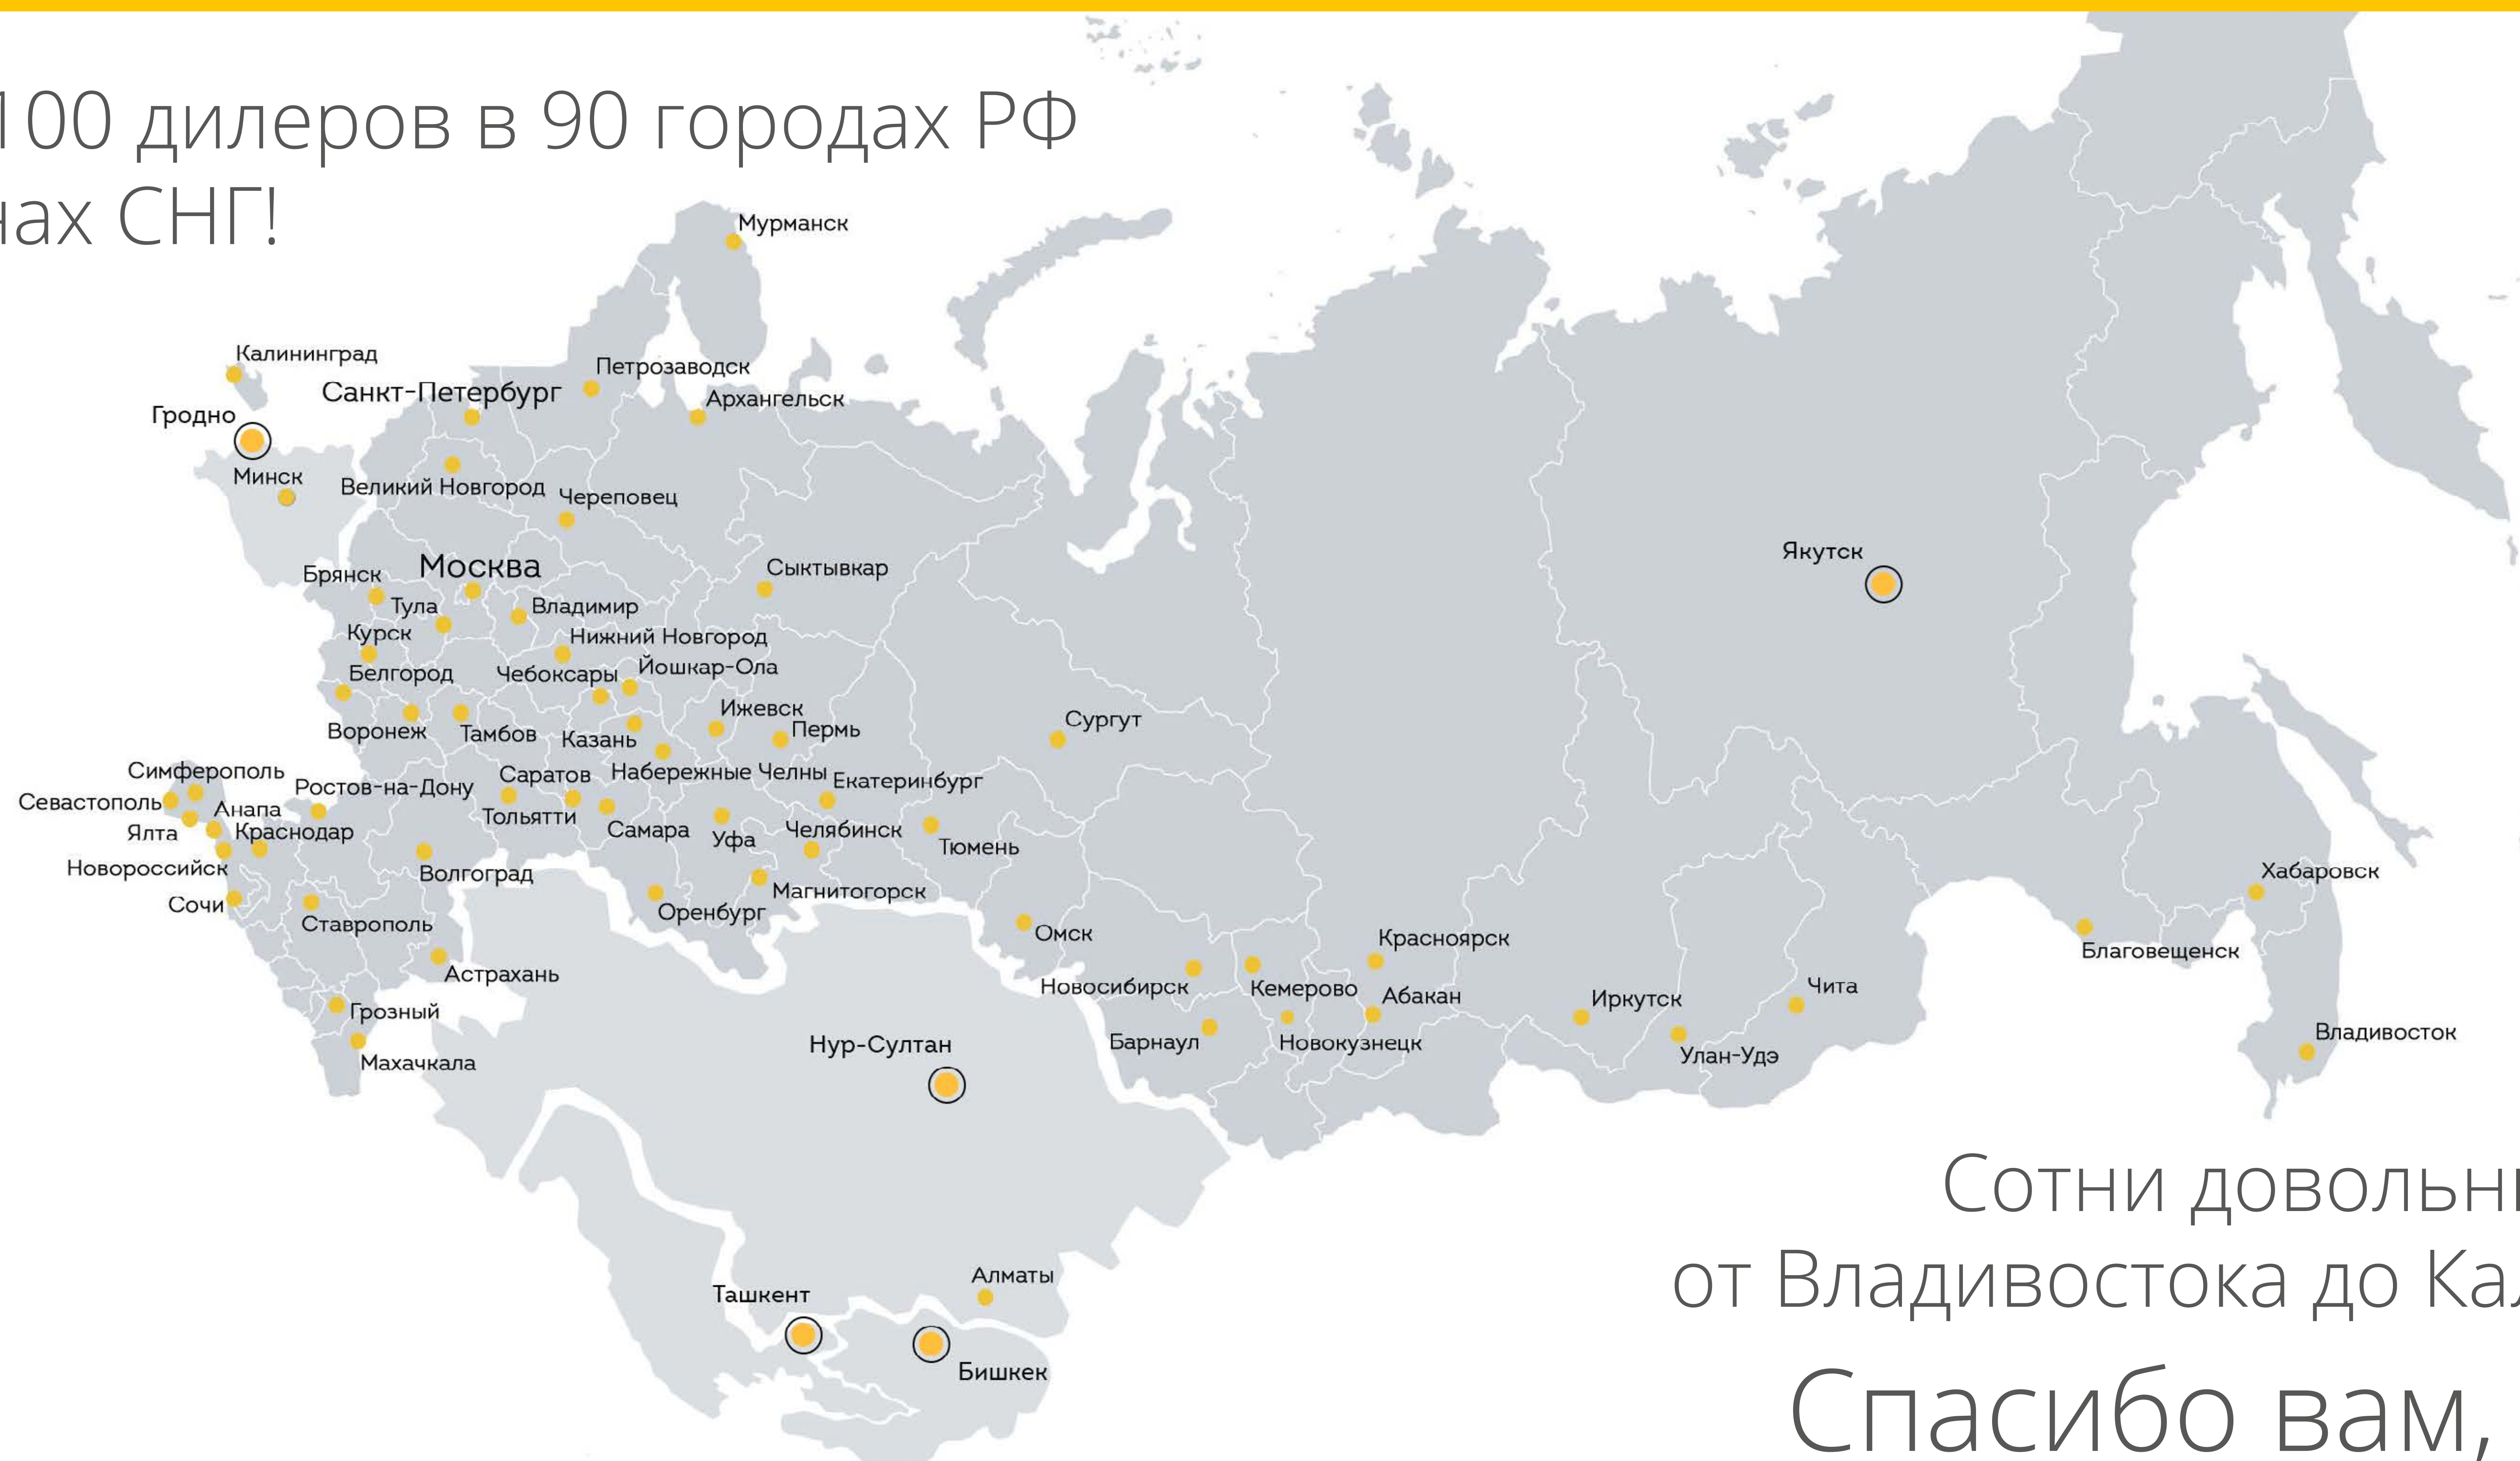

Более 100 дилеров в 90 городах РФ
и странах СНГ!

Сотни довольных клиентов
от Владивостока до Калининграда!
Спасибо вам, коллеги!

#RODECOR_география

RODECOR®

Обновлённая коллекция «Царскосельский Рококо»

R O D E C O R[®]