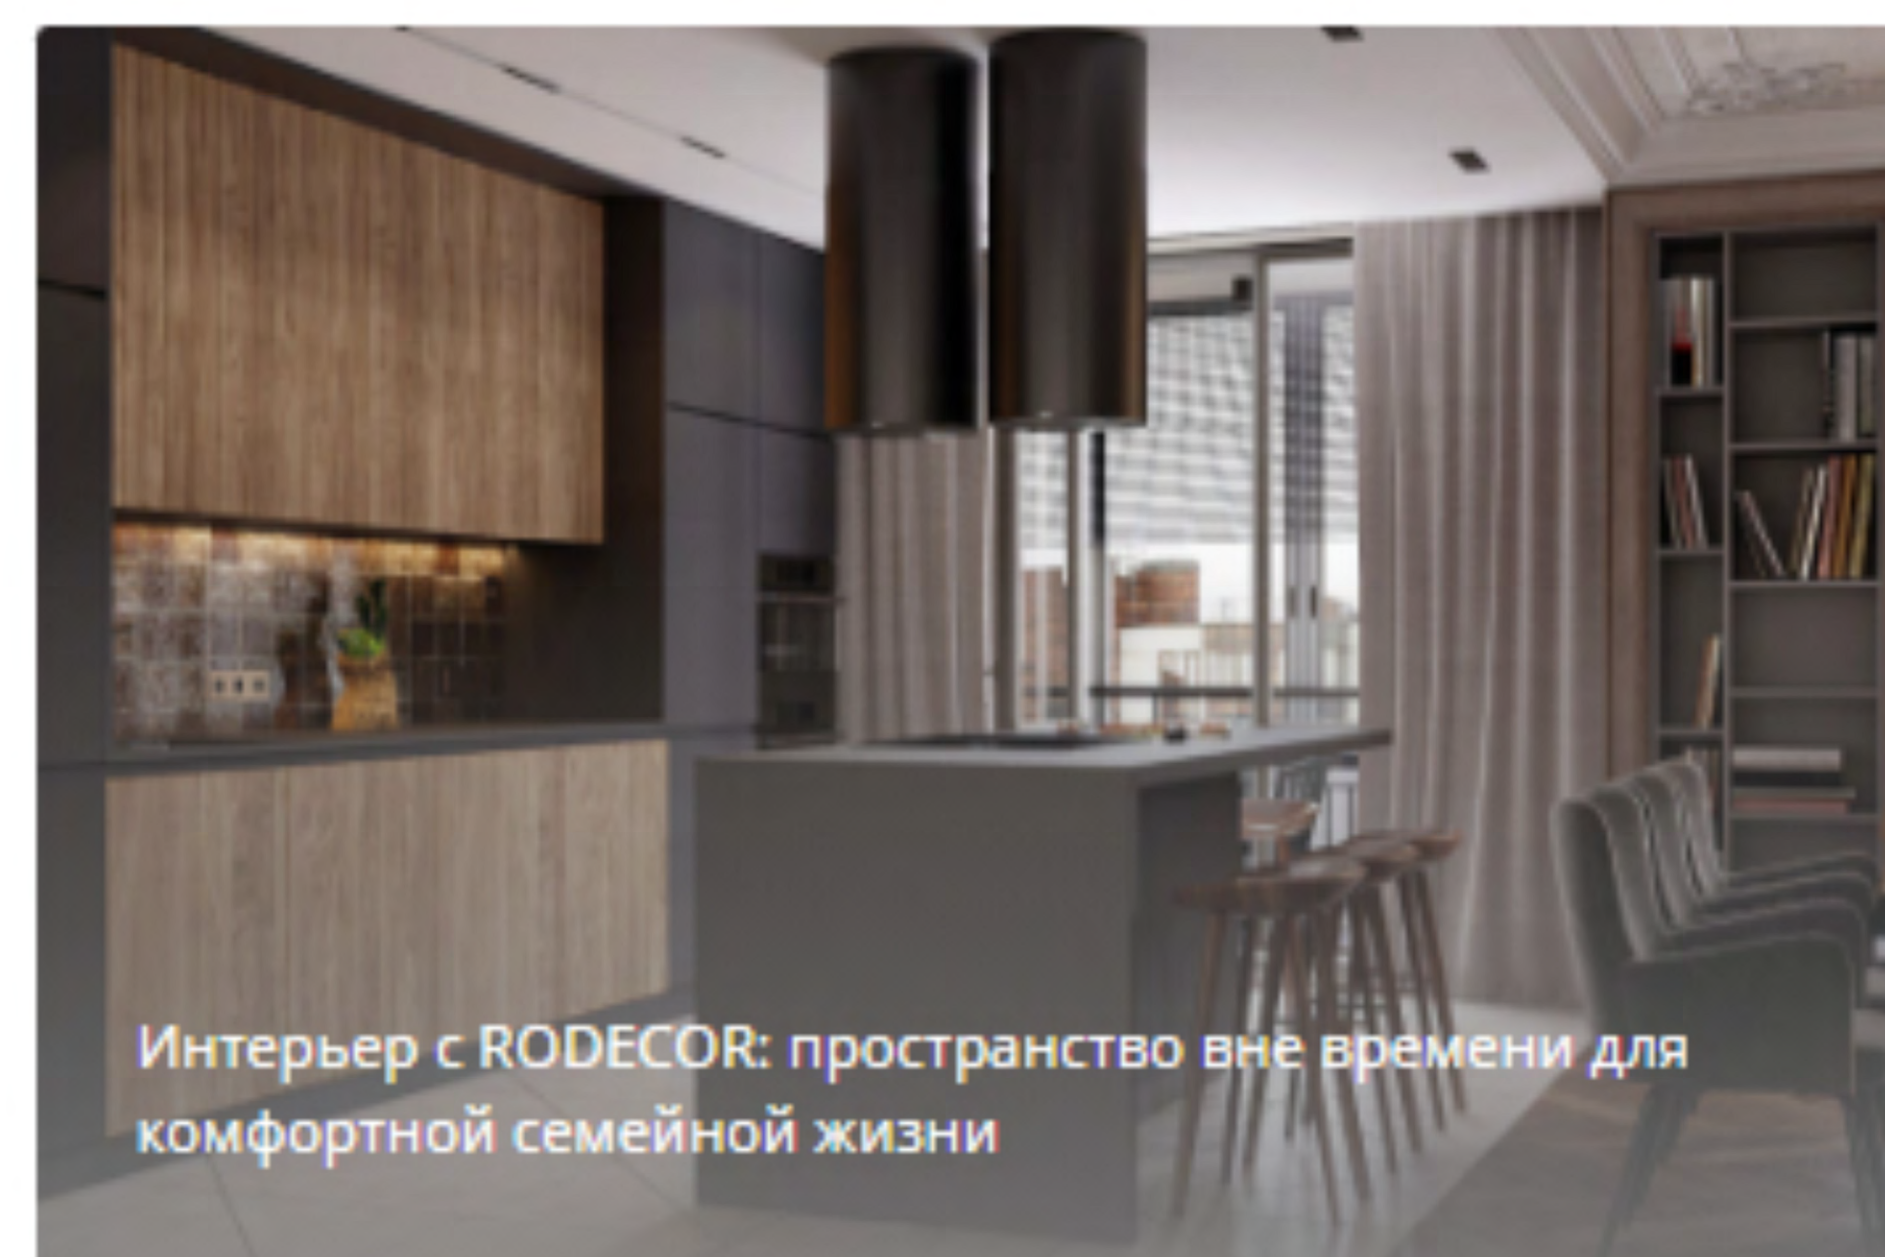

Раздел сайта «Портфолио»

RODECOR®

Портфолио

Главная — Портфолио

Наши проекты объединяют команду дизайнеров из разных частей страны, каждый из которых привносит свое уникальное видение. Каждый проект для нас особенный, мы бережно относимся к рождению нового интерьера. Элементы и общая стилистика подбираются по пожеланиям заказчика и в соответствии с нормами дизайна, чтобы максимально раскрыть потенциал помещения и создать запоминающийся визуальный образ.

Основной критерий оценки качества проделанной работы, это итоговая атмосфера помещения. Лучшая награда — счастливые лица наших клиентов, многие из которых становятся постоянными

ПОМЕЩЕНИЕ

ПРИМЕНЕНИЕ

КОЛЛЕКЦИЯ