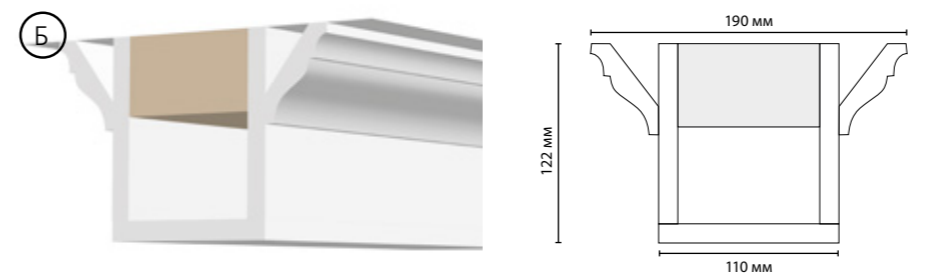

Ultrawood
АРХИТЕКТУРНЫЙ ЛДФ-ДЕКОР
СОЧЕТАНИЯ ПРОФИЛЕЙ