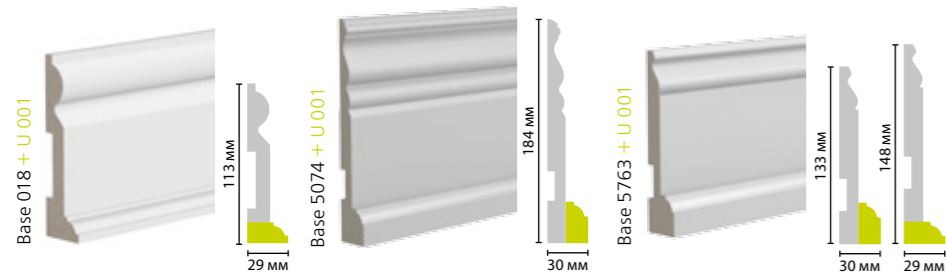

ИДЕИ КОМБИНАЦИЙ С ПЛИНТУСАМИ, СОЗДАНИЕ СОСТАВНЫХ КАРНИЗОВ

* (в зависимости от выбранного плинтуса)

- Молдинг U 005 стыкуется с плинтусами толщиной 15 мм**. Молдинг Trim 003 стыкуется с плинтусами толщиной 19-20 мм.
- Данные сочетания можно использовать для устранения зазора между стеной и напольным покрытием.

** Толщина 15 мм: Base 002, Base 003, Base 005, Base 007, Base 017, Base 020, Base 5011, Base 5074, Base 5270, Base 5271, Base 5272, Base 5340, Base 5763.

- Комбинируйте декор UltraWood, что бы получить новые формы и элементы.
- Играйте с пространством, просто перевернув сочетание.