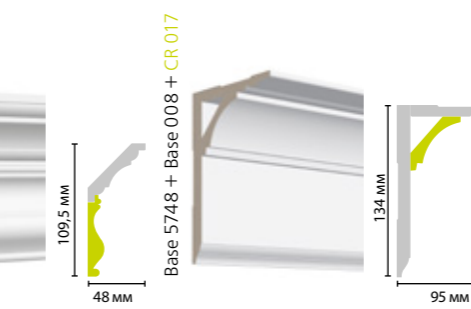

- Комбинируйте декор UltraWood, что бы получить новые формы и элементы.
- Играйте с пространством, просто перевернув сочетание.