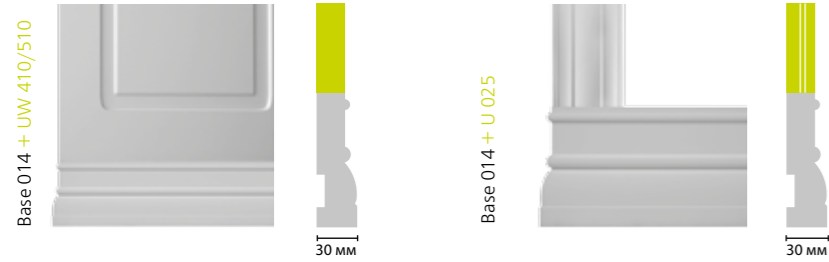

ИДЕИ КОМБИНАЦИЙ С ПЛИНТУСАМИ, СОЗДАНИЕ СОСТАВНЫХ КАРНИЗОВ

* (в зависимости от выбранного плинтуса)

- Молдинг U 005 стыкуется с плинтусами толщиной 15 мм**. Молдинг Trim 003 стыкуется с плинтусами толщиной 19-20 мм.
- Данные сочетания можно использовать для устранения зазора между стеной и напольным покрытием.