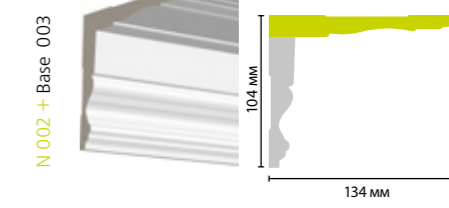

- Комбинируйте декор UltraWood, что бы получить новые формы и элементы.
- Играйте с пространством, просто перевернув сочетание.