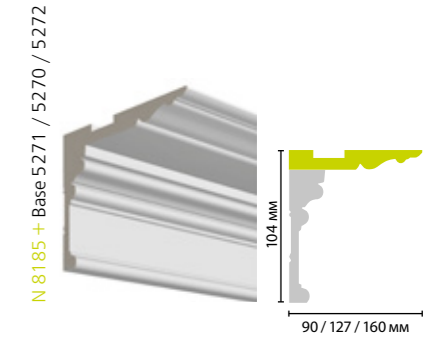

ИДЕИ КОМБИНАЦИЙ С ПЛИНТУСАМИ, СОЗДАНИЕ СОСТАВНЫХ КАРНИЗОВ

* (в зависимости от выбранного плинтуса)

- Молдинг U 005 стыкуется с плинтусами толщиной 15 мм**. Молдинг Trim 003 стыкуется с плинтусами толщиной 19-20 мм.
- Данные сочетания можно использовать для устранения зазора между стеной и напольным покрытием.

** Толщина 15 мм: Base 002, Base 003, Base 005, Base 007, Base 017, Base 020, Base 5011, Base 5074, Base 5270, Base 5271, Base 5272, Base 5340, Base 5763.

- Комбинируйте декор UltraWood, что бы получить новые формы и элементы.
- Играйте с пространством, просто перевернув сочетание.