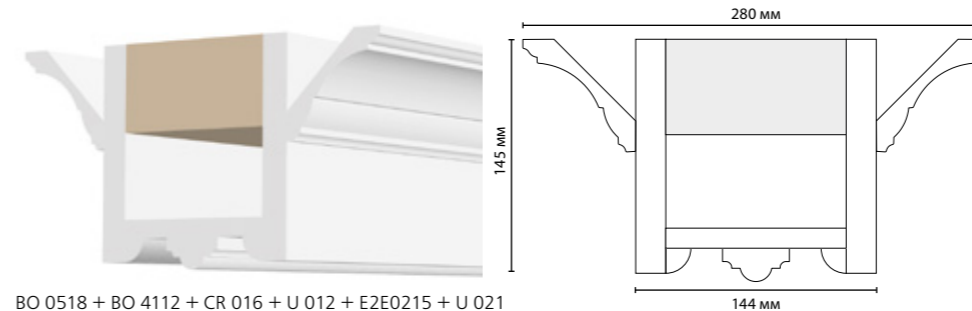

- E2E 0215 может выполнять роль:
 - плинтуса,
 - карниза,
 - внутреннего или внешнего угла.
 - для стыковки внешнего угла панелей.

КЕССОНЫ (ОФОРМЛЕНИЕ ПОТОЛКА)

BO 0518 + BO 4112 + CR 016 + U 012 + E2E0215 + U 021