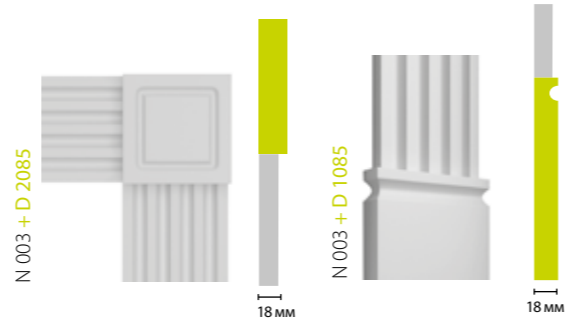

E2E 9988, BO 4112

Base 022, Base 5032

CR 015, CR 018

U 007, U 013

CR 014, CR 017

U 006, N 008

U 003, U 021

CR 4258, CR 001

- E2E 0215 может выполнять роль:
 - плинтуса,
 - карниза,
 - внутреннего или внешнего угла.
 - для стыковки внешнего угла панелей.

КЕССОНЫ (ОФОРМЛЕНИЕ ПОТОЛКА)

BO 0518 + BO 4112 + CR 016 + U 012 + E2E0215 + U 021