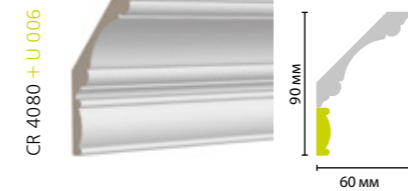

- Комбинируйте декор UltraWood, что бы получить новые формы и элементы.
- Играйте с пространством, просто перевернув сочетание.