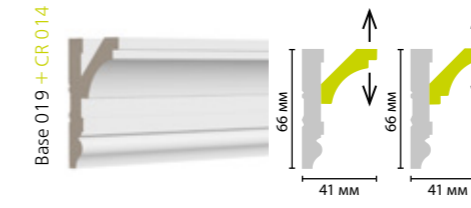

- Комбинируйте декор UltraWood, что бы получить новые формы и элементы.
- Играйте с пространством, просто перевернув сочетание.