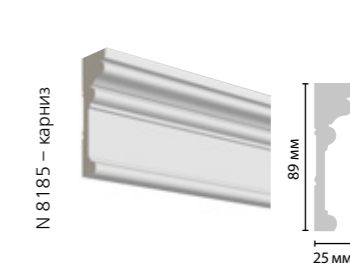

ИДЕИ КОМБИНАЦИЙ С ПЛИНТУСАМИ, СОЗДАНИЕ СОСТАВНЫХ КАРНИЗОВ

* (в зависимости от выбранного плинтуса)

- Молдинг U 005 стыкуется с плинтусами толщиной 15 мм**. Молдинг Trim 003 стыкуется с плинтусами толщиной 19-20 мм.
- Данные сочетания можно использовать для устранения зазора между стеной и напольным покрытием.

** Толщина 15 мм: Base 002, Base 003, Base 005, Base 007, Base 017, Base 020, Base 5011, Base 5074, Base 5270, Base 5271, Base 5272, Base 5340, Base 5763.

- Комбинируйте декор UltraWood, что бы получить новые формы и элементы.
- Играйте с пространством, просто перевернув сочетание.