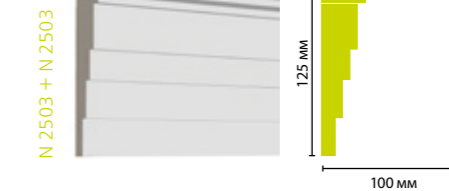

- Комбинируйте декор UltraWood, что бы получить новые формы и элементы.
- Играйте с пространством, просто перевернув сочетание.