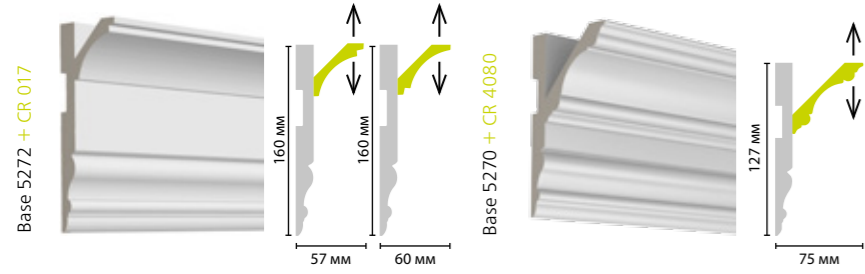

ИДЕИ КОМБИНАЦИЙ С ПЛИНТУСАМИ, СОЗДАНИЕ СОСТАВНЫХ КАРНИЗОВ

* (в зависимости от выбранного плинтуса)

- Молдинг U 005 стыкуется с плинтусами толщиной 15 мм**. Молдинг Trim 003 стыкуется с плинтусами толщиной 19-20 мм.
- Данные сочетания можно использовать для устранения зазора между стеной и напольным покрытием.

** Толщина 15 мм: Base 002, Base 003, Base 005, Base 007, Base 017, Base 020, Base 5011, Base 5074, Base 5270, Base 5271, Base 5272, Base 5340, Base 5763.

- Комбинируйте декор UltraWood, что бы получить новые формы и элементы.
- Играйте с пространством, просто перевернув сочетание.