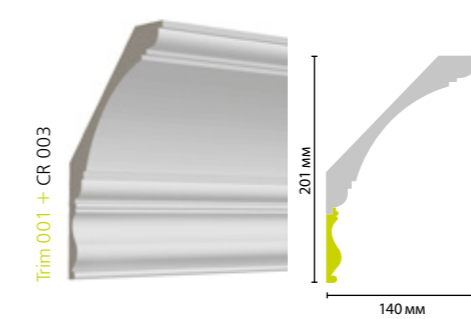

ИДЕИ КОМБИНАЦИЙ С ПЛИНТУСАМИ, СОЗДАНИЕ СОСТАВНЫХ КАРНИЗОВ

* (в зависимости от выбранного плинтуса)

- Молдинг U 005 стыкуется с плинтусами толщиной 15 мм**. Молдинг Trim 003 стыкуется с плинтусами толщиной 19-20 мм.
- Данные сочетания можно использовать для устранения зазора между стеной и напольным покрытием.

** Толщина 15 мм: Base 002, Base 003, Base 005, Base 007, Base 017, Base 020, Base 5011, Base 5074, Base 5270, Base 5271, Base 5272, Base 5340, Base 5763.

- Комбинируйте декор UltraWood, что бы получить новые формы и элементы.
- Играйте с пространством, просто перевернув сочетание.