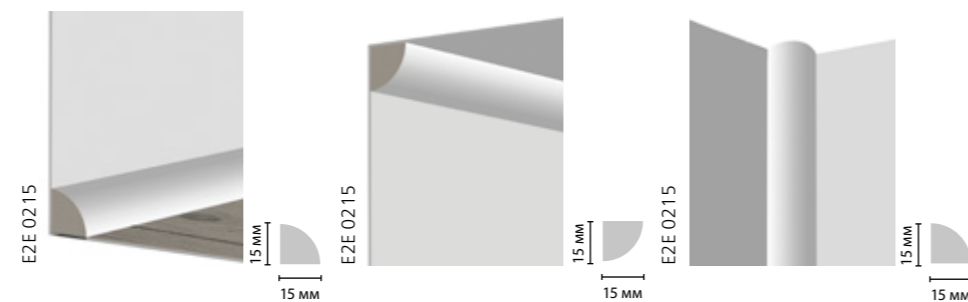

- E2E 0215 может выполнять роль:
 - плинтуса,
 - карниза,
 - внутреннего или внешнего угла.
 - для стыковки внешнего угла панелей.

КЕССОНЫ (ОФОРМЛЕНИЕ ПОТОЛКА)

BO 0518 + BO 4112 + CR 016 + U 012 + E2E0215 + U 021