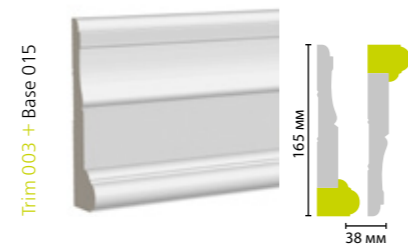

ИДЕИ КОМБИНАЦИЙ С ПЛИНТУСАМИ, СОЗДАНИЕ СОСТАВНЫХ КАРНИЗОВ

* (в зависимости от выбранного плинтуса)

- Молдинг U 005 стыкуется с плинтусами толщиной 15 мм**. Молдинг Trim 003 стыкуется с плинтусами толщиной 19-20 мм.
- Данные сочетания можно использовать для устранения зазора между стеной и напольным покрытием.

** Толщина 15 мм: Base 002, Base 003, Base 005, Base 007, Base 017, Base 020, Base 5011, Base 5074, Base 5270, Base 5271, Base 5272, Base 5340, Base 5763.

- Комбинируйте декор UltraWood, что бы получить новые формы и элементы.
- Играйте с пространством, просто перевернув сочетание.