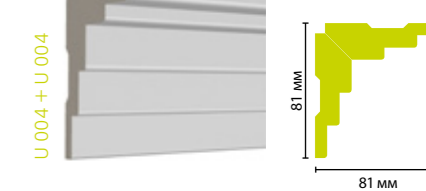

- Комбинируйте декор UltraWood, что бы получить новые формы и элементы.
- Играйте с пространством, просто перевернув сочетание.