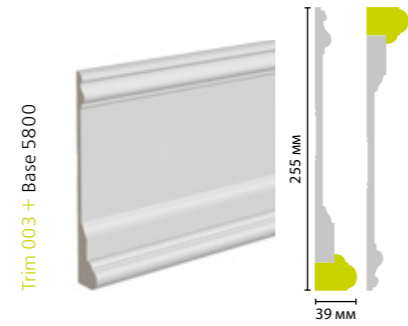

ИДЕИ КОМБИНАЦИЙ С ПЛИНТУСАМИ, СОЗДАНИЕ СОСТАВНЫХ КАРНИЗОВ

* (в зависимости от выбранного плинтуса)

- Молдинг U 005 стыкуется с плинтусами толщиной 15 мм**. Молдинг Trim 003 стыкуется с плинтусами толщиной 19-20 мм.
- Данные сочетания можно использовать для устранения зазора между стеной и напольным покрытием.

** Толщина 15 мм: Base 002, Base 003, Base 005, Base 007, Base 017, Base 020, Base 5011, Base 5074, Base 5270, Base 5271, Base 5272, Base 5340, Base 5763.

- Комбинируйте декор UltraWood, что бы получить новые формы и элементы.
- Играйте с пространством, просто перевернув сочетание.