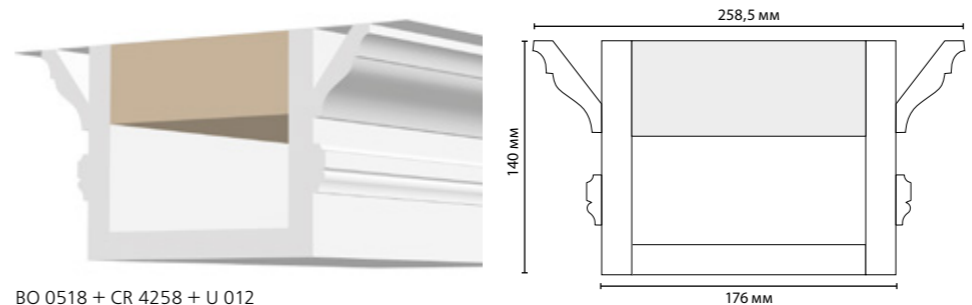

- E2E 0215 может выполнять роль:
 - плинтуса,
 - карниза,
 - внутреннего или внешнего угла.
 - для стыковки внешнего угла панелей.

КЕССОНЫ (ОФОРМЛЕНИЕ ПОТОЛКА)

BO 0518 + BO 4112 + CR 016 + U 012 + E2E0215 + U 021