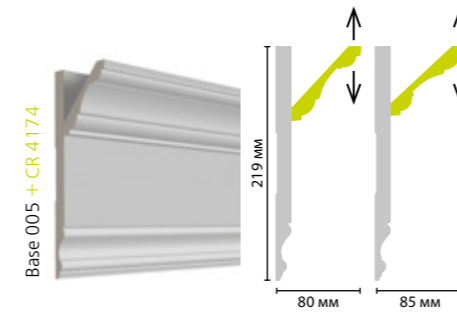

ИДЕИ КОМБИНАЦИЙ С ПЛИНТУСАМИ, СОЗДАНИЕ СОСТАВНЫХ КАРНИЗОВ

* (в зависимости от выбранного плинтуса)

- Молдинг U 005 стыкуется с плинтусами толщиной 15 мм**. Молдинг Trim 003 стыкуется с плинтусами толщиной 19-20 мм.
- Данные сочетания можно использовать для устранения зазора между стеной и напольным покрытием.

** Толщина 15 мм: Base 002, Base 003, Base 005, Base 007, Base 017, Base 020, Base 5011, Base 5074, Base 5270, Base 5271, Base 5272, Base 5340, Base 5763.

- Комбинируйте декор UltraWood, что бы получить новые формы и элементы.
- Играйте с пространством, просто перевернув сочетание.