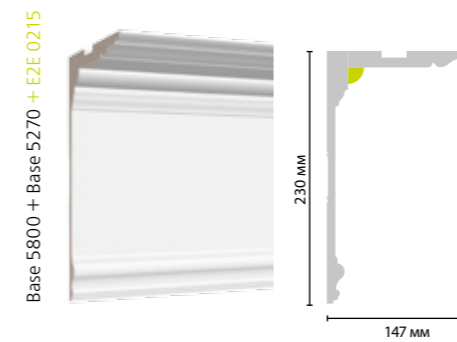

- Комбинируйте декор UltraWood, что бы получить новые формы и элементы.
- Играйте с пространством, просто перевернув сочетание.