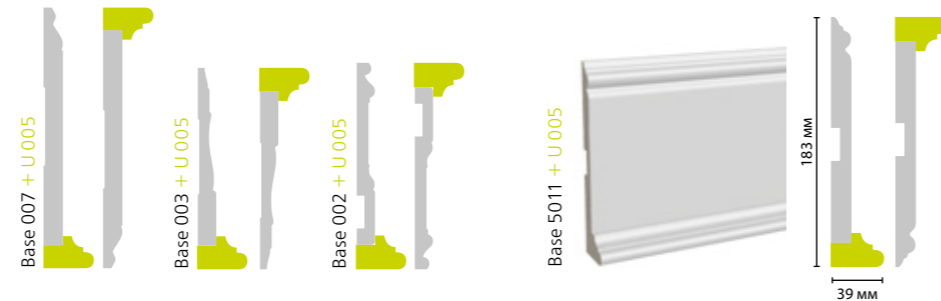

ИДЕИ КОМБИНАЦИЙ С ПЛИНТУСАМИ, СОЗДАНИЕ СОСТАВНЫХ КАРНИЗОВ

* (в зависимости от выбранного плинтуса)

- Молдинг U 005 стыкуется с плинтусами толщиной 15 мм**. Молдинг Trim 003 стыкуется с плинтусами толщиной 19-20 мм.
- Данные сочетания можно использовать для устранения зазора между стеной и напольным покрытием.

** Толщина 15 мм: Base 002, Base 003, Base 005, Base 007, Base 017, Base 020, Base 5011, Base 5074, Base 5270, Base 5271, Base 5272, Base 5340, Base 5763.

- Комбинируйте декор UltraWood, что бы получить новые формы и элементы.
- Играйте с пространством, просто перевернув сочетание.