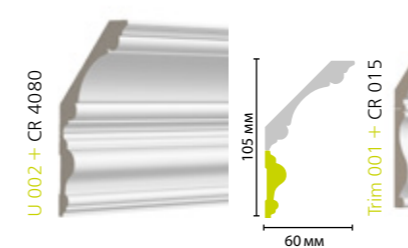

ИДЕИ КОМБИНАЦИЙ С ПЛИНТУСАМИ, СОЗДАНИЕ СОСТАВНЫХ КАРНИЗОВ

* (в зависимости от выбранного плинтуса)

- Молдинг U 005 стыкуется с плинтусами толщиной 15 мм**. Молдинг Trim 003 стыкуется с плинтусами толщиной 19-20 мм.
- Данные сочетания можно использовать для устранения зазора между стеной и напольным покрытием.

** Толщина 15 мм: Base 002, Base 003, Base 005, Base 007, Base 017, Base 020, Base 5011, Base 5074, Base 5270, Base 5271, Base 5272, Base 5340, Base 5763.

- Комбинируйте декор UltraWood, что бы получить новые формы и элементы.
- Играйте с пространством, просто перевернув сочетание.