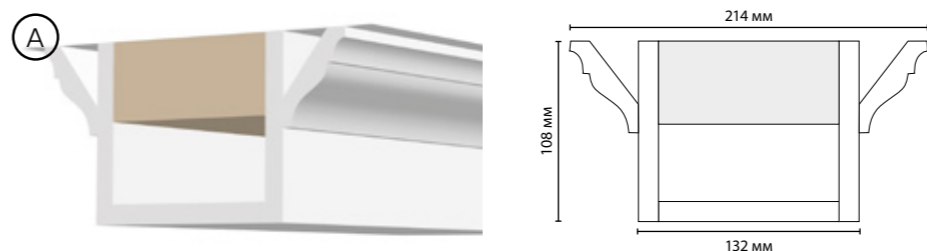

BO 4112 + CR 4258 (на рис. А и Б показаны разные варианты монтажа)