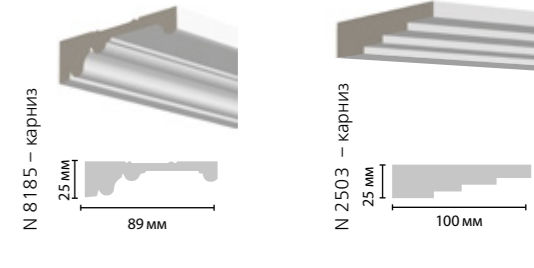

ИДЕИ КОМБИНАЦИЙ С ПЛИНТУСАМИ, СОЗДАНИЕ СОСТАВНЫХ КАРНИЗОВ

* (в зависимости от выбранного плинтуса)

- Молдинг U 005 стыкуется с плинтусами толщиной 15 мм**. Молдинг Trim 003 стыкуется с плинтусами толщиной 19-20 мм.
- Данные сочетания можно использовать для устранения зазора между стеной и напольным покрытием.

** Толщина 15 мм: Base 002, Base 003, Base 005, Base 007, Base 017, Base 020, Base 5011, Base 5074, Base 5270, Base 5271, Base 5272, Base 5340, Base 5763.

- Комбинируйте декор UltraWood, что бы получить новые формы и элементы.
- Играйте с пространством, просто перевернув сочетание.