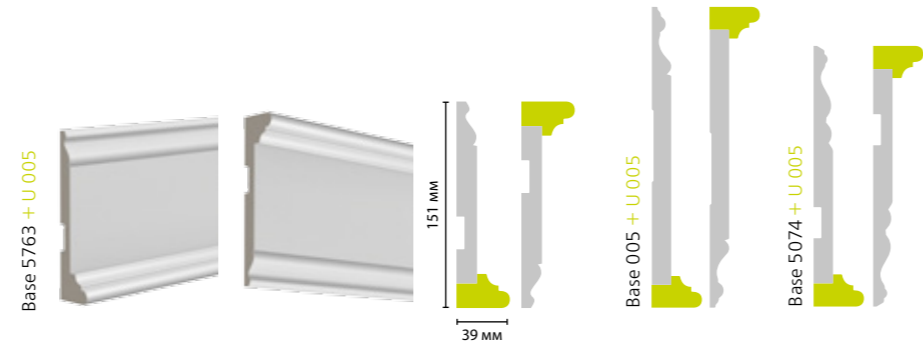

ИДЕИ КОМБИНАЦИЙ С ПЛИНТУСАМИ, СОЗДАНИЕ СОСТАВНЫХ КАРНИЗОВ

* (в зависимости от выбранного плинтуса)

- Молдинг U 005 стыкуется с плинтусами толщиной 15 мм**. Молдинг Trim 003 стыкуется с плинтусами толщиной 19-20 мм.
- Данные сочетания можно использовать для устранения зазора между стеной и напольным покрытием.

** Толщина 15 мм: Base 002, Base 003, Base 005, Base 007, Base 017, Base 020, Base 5011, Base 5074, Base 5270, Base 5271, Base 5272, Base 5340, Base 5763.

- Комбинируйте декор UltraWood, что бы получить новые формы и элементы.
- Играйте с пространством, просто перевернув сочетание.