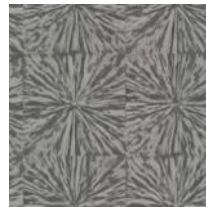

KALEIDOSCOPE

Красочные и роскошные имитации геологических образований, образующих крупный вертикальный узор на стене в малахитовом, сине-сером, серо-розовом и графитовом исполнении с перламутровыми штрихами для натуральности рисунка.

- ✓ Основа: Бумага
- ✓ Размер: 0,68 x 8,2 м.
- ✓ Особенность: Металлизированный эффект

SQUAREBURST

Современный геометрический рисунок с металлизированными эффектами, имитирующими яркий направленный из центра свет, который создает трехмерное ощущение. Виниловое покрытие подчеркивает текстуру и предназначено для помещений с высокой проходимостью.

- ✓ Основа: Флизелин
- ✓ Размер: 0,53 x 10,05 м.
- ✓ Особенность: Металлизированный эффект, винил

NATIVE LEAVES

Большие тропические листья образуют плотный рисунок из листвы в вертикальном узоре. Слово пальмовый лист намочили в краске и оставили отпечаток на вашей стене.