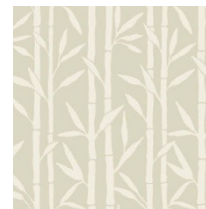

- ✓ Основа: Флизелин
- ✓ Размер: 0,68 x 8,2 м.

EUCALYPTUS TRAIL

Эвкалиптовая решетка на белом фоне, создает уникальный узор, и словно ненавязчиво передает свои ароматы. Приглушенный и одновременно акцентный рисунок дополнен текстурными компаньонами HEARHERED WOOL.

- ✓ Основа: Флизелин
- ✓ Размер: 0,68 x 8,2 м

BAMBOO GROVE

Натуральные мотивы, волокнистая основа и техника печати Surface Print создают уникальный органический рисунок ручной работы. Бамбуковая роща в зеленом на белом фоне или в белом цвете на синем фоне, угольном, сером фонах. Элегантный, подчеркнута натуральный дизайн впишется в самые современные интерьеры.