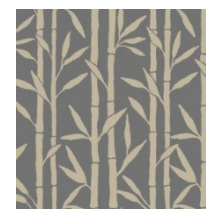

- ✓ Основа: Бумага
- ✓ Размер: 0,68 x 8,2 м.
- ✓ Особенность: Металлизированный эффект

SQUAREBURST

Современный геометрический рисунок с металлизированными эффектами, имитирующими яркий направленный из центра свет, который создает трехмерное ощущение. Виниловое покрытие подчеркивает текстуру и предназначено для помещений с высокой проходимостью.

- ✓ Основа: Флизелин
- ✓ Размер: 0,68 x 8,2 м.

EUCALYPTUS TRAIL

Эвкалиптовая решетка на белом фоне, создает уникальный узор, и словно ненавязчиво передает свои ароматы. Приглушенный и одновременно акцентный рисунок дополнен текстурными компаньонами HEARHERED WOOL.

- ✓ Основа: Флизелин
- ✓ Размер: 0,68 x 8,2 м

BAMBOO GROVE

Натуральные мотивы, волокнистая основа и техника печати Surface Print создают уникальный органический рисунок ручной работы. Бамбуковая роща в зеленом на белом фоне или в белом цвете на синем фоне, угольном, сером фонах. Элегантный, подчеркнута натуральный дизайн впишется в самые современные интерьеры.