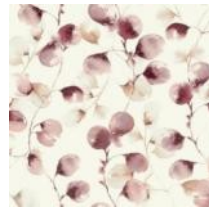

KALEIDOSCOPE

Красочные и роскошные имитации геологических образований, образующих крупный вертикальный узор на стене в малахитовом, сине-сером, серо-розовом и графитовом исполнении с перламутровыми штрихами для натуральности рисунка.

- ✓ Основа: Флизелин
- ✓ Размер: 0,68 x 8,2 м.
- ✓ Особенность: Металлизированный эффект

CONCRETE PATINA

Текстурная элегантность в абстрактных формах,
прекрасно имитирующая изношенную временем
поверхность.

- ✓ Основа: Флизелин
- ✓ Размер: 0,68 x 8,2 м.

EUCALYPTUS TRAIL

Эвкалиптовая решетка на белом фоне, создает уникальный узор, и словно ненавязчиво передает свои ароматы. Приглушенный и одновременно акцентный рисунок дополнен текстурными компаньонами HEARHERED WOOL.