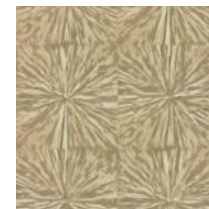

KALEIDOSCOPE

Красочные и роскошные имитации геологических образований, образующих крупный вертикальный узор на стене в малахитовом, сине-сером, серо-розовом и графитовом исполнении с перламутровыми штрихами для натуральности рисунка.

- ✓ Основа: Бумага
- ✓ Размер: 0,68 x 8,2 м.
- ✓ Особенность: Металлизированный эффект

SQUAREBURST

Современный геометрический рисунок с металлизированными эффектами, имитирующими яркий направленный из центра свет, который создает трехмерное ощущение. Виниловое покрытие подчеркивает текстуру и предназначено для помещений с высокой проходимостью.

- ✓ Основа: Флизелин
- ✓ Размер: 0,53 x 10,05 м.
- ✓ Особенность: Металлизированный эффект, винил

NATIVE LEAVES

Большие тропические листья образуют плотный рисунок из листвы в вертикальном узоре. Слово пальмовый лист намочили в краске и оставили отпечаток на вашей стене.