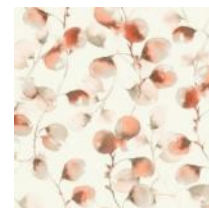

EUCALYPTUS TRAIL

Эвкалиптовая решетка на белом фоне, создает уникальный узор, и словно ненавязчиво передает свои ароматы. Приглушенный и одновременно акцентный рисунок дополнен текстурными компаньонами HEARHERED WOOL.