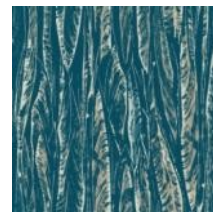

KALEIDOSCOPE

Красочные и роскошные имитации геологических образований, образующих крупный вертикальный узор на стене в малахитовом, сине-сером, серо-розовом и графитовом исполнении с перламутровыми штрихами для натуральности рисунка.

- ✓ Основа: Бумага
- ✓ Размер: 0,68 x 8,2 м.
- ✓ Особенность: Металлизированный эффект

SQUAREBURST

Современный геометрический рисунок с металлизированными эффектами, имитирующими яркий направленный из центра свет, который создает трехмерное ощущение. Виниловое покрытие подчеркивает текстуру и предназначено для помещений с высокой проходимостью.

- ✓ Основа: Флизелин
- ✓ Размер: 0,53 x 10,05 м.
- ✓ Особенность: Металлизированный эффект, винил

NATIVE LEAVES

Большие тропические листья образуют плотный рисунок из листвы в вертикальном узоре. Слово пальмовый лист намочили в краске и оставили отпечаток на вашей стене.