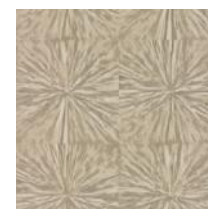

KALEIDOSCOPE

Красочные и роскошные имитации геологических образований, образующих крупный вертикальный узор на стене в малахитовом, сине-сером, серо-розовом и графитовом исполнении с перламутровыми штрихами для натуральности рисунка.

- ✓ Основа: Бумага
- ✓ Размер: 0,68 x 8,2 м.
- ✓ Особенность: Металлизированный эффект

SQUAREBURST

Современный геометрический рисунок с металлизированными эффектами, имитирующими яркий направленный из центра свет, который создает трехмерное ощущение. Виниловое покрытие подчеркивает текстуру и предназначено для помещений с высокой проходимостью.

- ✓ Основа: Флизелин
- ✓ Размер: 0,53 x 10,05 м.
- ✓ Особенность: Металлизированный эффект, винил

NATIVE LEAVES

Большие тропические листья образуют плотный рисунок из листвы в вертикальном узоре. Слово пальмовый лист намочили в краске и оставили отпечаток на вашей стене.