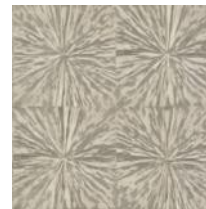

KALEIDOSCOPE

Красочные и роскошные имитации геологических образований, образующих крупный вертикальный узор на стене в малахитовом, сине-сером, серо-розовом и графитовом исполнении с перламутровыми штрихами для натуральности рисунка.

- ✓ Основа: Бумага
- ✓ Размер: 0,68 x 8,2 м.
- ✓ Особенность: Металлизированный эффект

SQUAREBURST

Современный геометрический рисунок с металлизированными эффектами, имитирующими яркий направленный из центра свет, который создает трехмерное ощущение. Виниловое покрытие подчеркивает текстуру и предназначено для помещений с высокой проходимостью.

- ✓ Основа: Флизелин
- ✓ Размер: 0,53 x 10,05 м.
- ✓ Особенность: Металлизированный эффект, винил

NATIVE LEAVES

Большие тропические листья образуют плотный рисунок из листвы в вертикальном узоре. Слово пальмовый лист намочили в краске и оставили отпечаток на вашей стене.