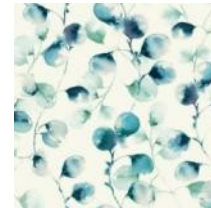

KALEIDOSCOPE

Красочные и роскошные имитации геологических образований, образующих крупный вертикальный узор на стене в малахитовом, сине-сером, серо-розовом и графитовом исполнении с перламутровыми штрихами для натуральности рисунка.

- ✓ Основа: Бумага
- ✓ Размер: 0,68 x 8,2 м.
- ✓ Особенность: Металлизированный эффект

SQUAREBURST

Современный геометрический рисунок с металлизированными эффектами, имитирующими яркий направленный из центра свет, который создает трехмерное ощущение. Виниловое покрытие подчеркивает текстуру и предназначено для помещений с высокой проходимостью.

- ✓ Основа: Флизелин
- ✓ Размер: 0,68 x 8,2 м.

EUCALYPTUS TRAIL

Эвкалиптовая решетка на белом фоне, создает уникальный узор, и словно ненавязчиво передает свои ароматы. Приглушенный и одновременно акцентный рисунок дополнен текстурными компаньонами HEARHERED WOOL.