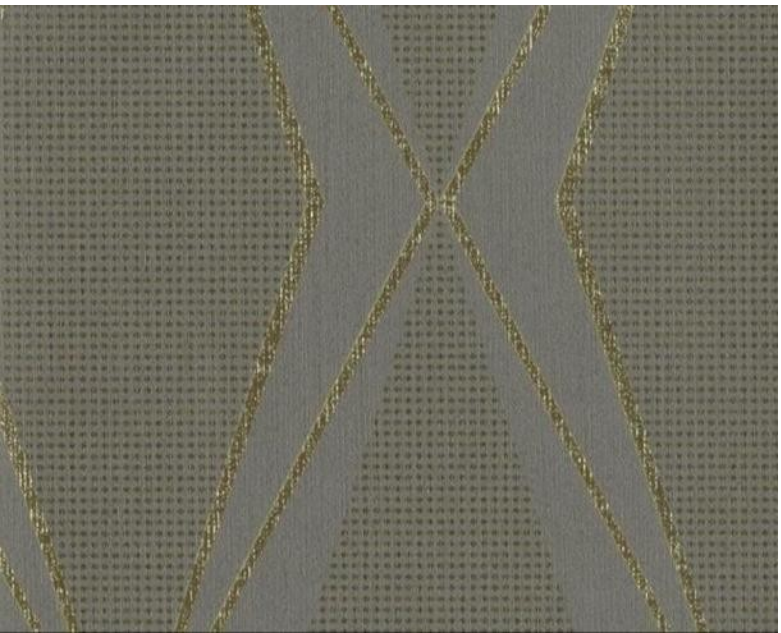

YORK
designer series

Stacy Garcia Moderne

Отвечающая всем современным тенденциям
динамичная коллекция прекрасно
интегрируется в любом пространстве.

КЛЮЧЕВЫЕ СЛОВА:

- Геометрия
- Металл
- Тиснение
- Текстура
- Листья
- Решетка
- Горизонтальные полосы
- Бетон
- Антивандальные свойства