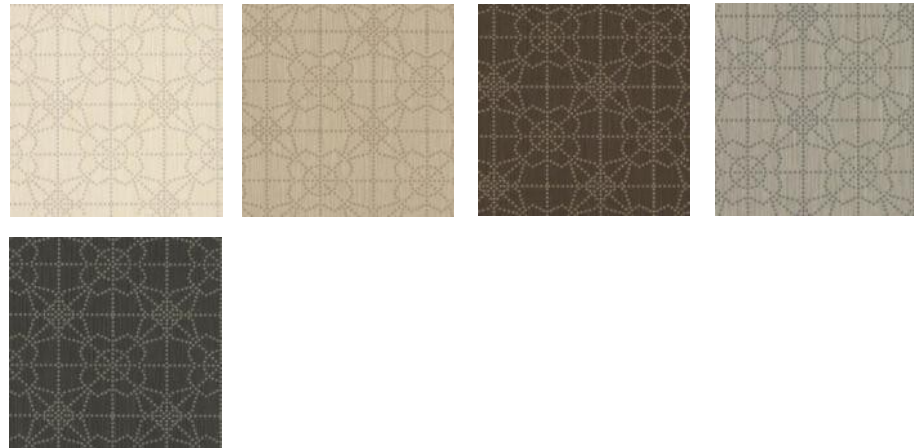

Gilded

Геометрический дизайн зачаровывает своим принтом классической решетки с цветочным лейтмотивом, которые добавляют 3D объем.

Все это вместе формирует необычный узор, преобразующий пространство. Позолоченные детали лишь добавляет элегантности.