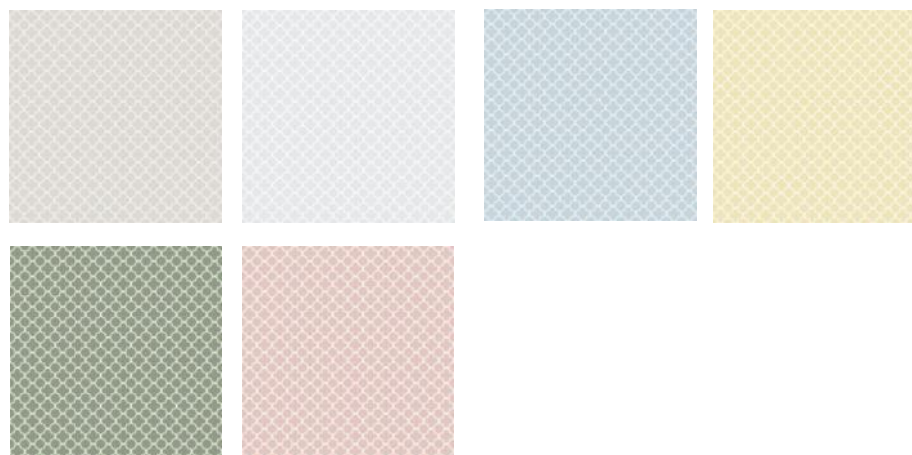

Интересно подобранные цвета мягко распределяет акценты в пространстве.

Размер:
0,68 x 8,2 м.

Основа:
Флизелин

Техника печати:
Сизаль

Framework

Восточная решетка уже является классической деталью в интерьере. Мягкая, и одновременно притягательная, она является завершающим штрихом в преобразении пространства.