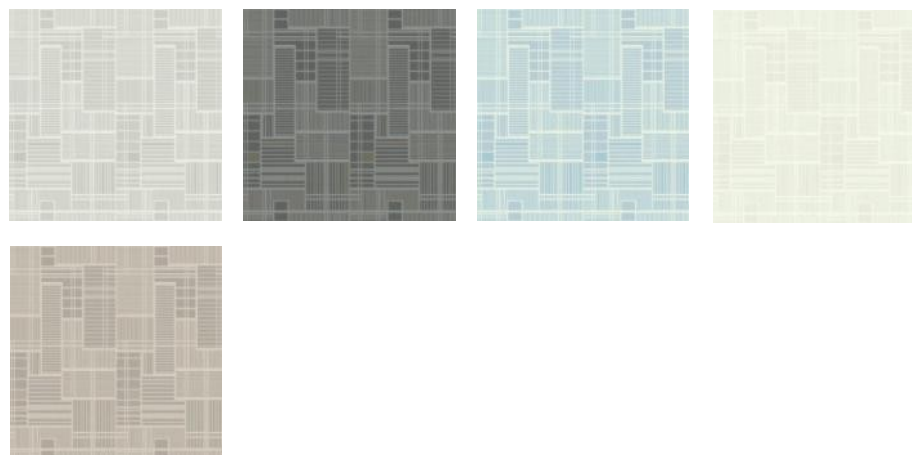

Remodel

Интересный и спокойный дизайн буквально с первых минут создает вокруг себя атмосферу уюта и домашнего комфорта.

Великолепное сочетание изысканной утонченности и пастельных цветовых решений.