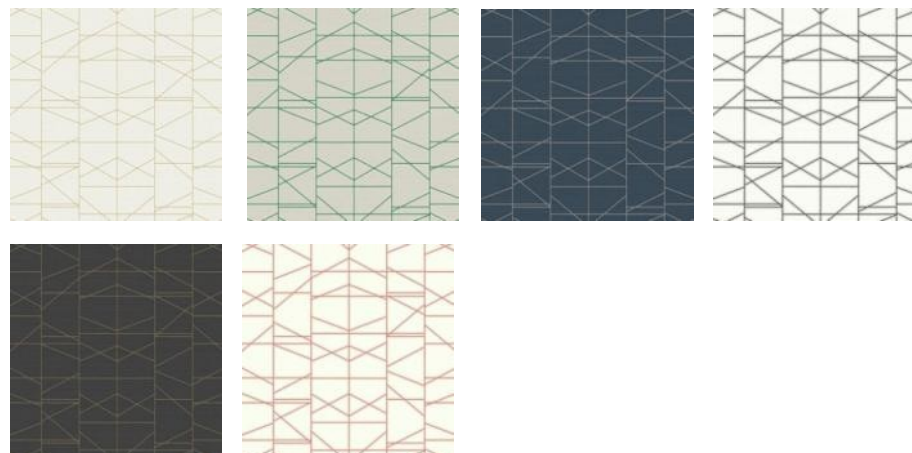

Размер:
0,68 x 8,2 м.

Основа:
Бумага Sure Strip

Техника печати:
Gravure

Modern Perspective

Исходя из названия уже можно понять, что перед нами абсолютно новый современный дизайн.

Ломаные линии соединяются в хаотичный рисунок, но, вместе с тем, в нем присутствует некий ритм.