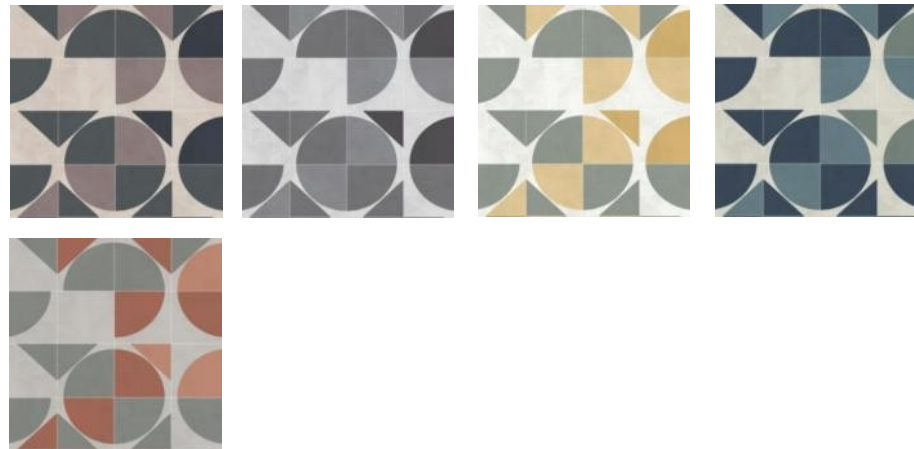

Radius

Геометрический дизайн является центральным в данной коллекции. Рисунок создан с помощью разноцветных секторов окружности, а пространство между ними заполняют правильные квадраты. Все это вместе формирует необычный узор, преобразующий пространство.