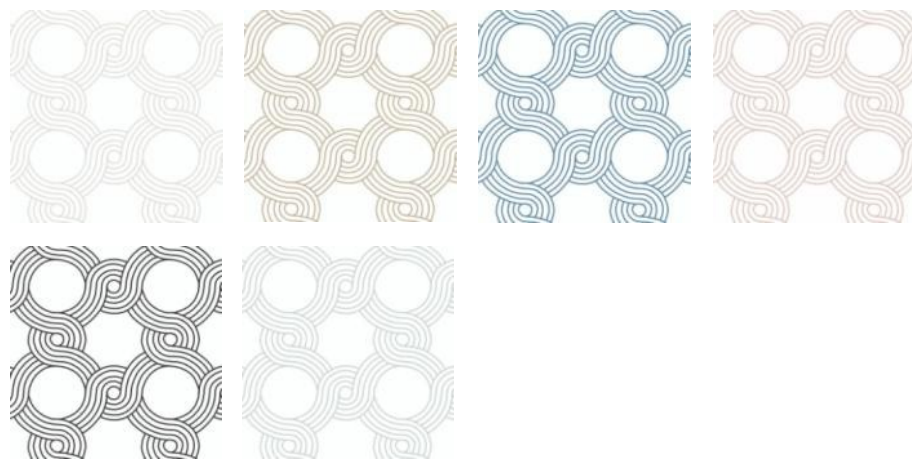

The Twist

Дизайн состоит из окружностей и их переплетений разного размера. Бесконечный рисунок похож на движение танцоров, решивших станцевать всеми любимый танец 1960х годов – твист. Ностальгический дизайн вскружит голову каждому ценителю классики.