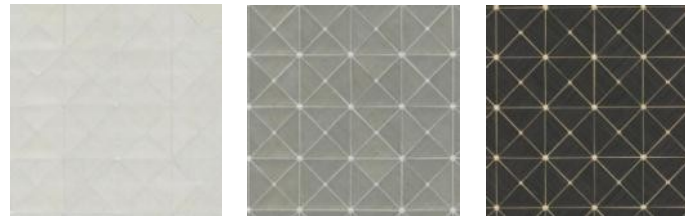

Размер:
0,68 x 8,2 м.

Основа:
Флизелин

Техника печати:
Флокирование

Dazzling Diamond

Четкие линии в дизайне складываются в ослепительные алмазные грани. Каждая из них сияет в точке соединения, давая жизнь следующему звену.

Интересно подобранные цвета мягко распределяет акценты в пространстве.

Размер:
0,68 x 8,2 м.

Основа:
Флизелин

Техника печати:
Сизаль

Framework

Восточная решетка уже является классической деталью в интерьере. Мягкая, и одновременно притягательная, она является завершающим штрихом в преобразении пространства.