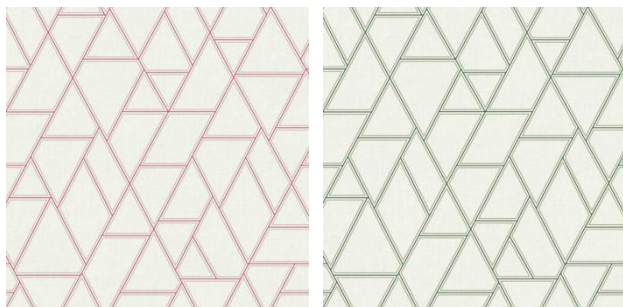

PATHWAYS

Красивая структура льна в основе создает фон для цвета и геометрического узора. Идеальный баланс современных и традиционных элементов в рисунке.

Основа: Бумара SureStrip
Размер: 0,68 x 8,20