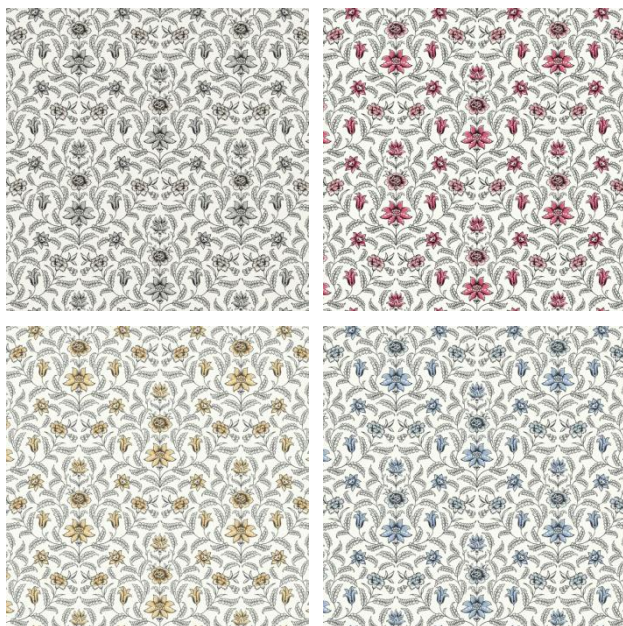

SCALLOPED STRIPE

Изящный узор Scalloped Stripe вдохновлен красотой выточенных вручную деревянных элементов кровати. Рельефные вертикальные полосы придадут ощущение комфорта. Идеально для комбинирования с флористическими дизайнами.

Основа: Бумара SureStrip
Размер: 0,68 x 8,20

VINTAGE BLOOMS

Изящные листья и стебли с акварельными лепестками в узоре Vintage Blooms, который вдохновлен рисунками из французских архивов 1880 годов.

York Wallcoverings Archive