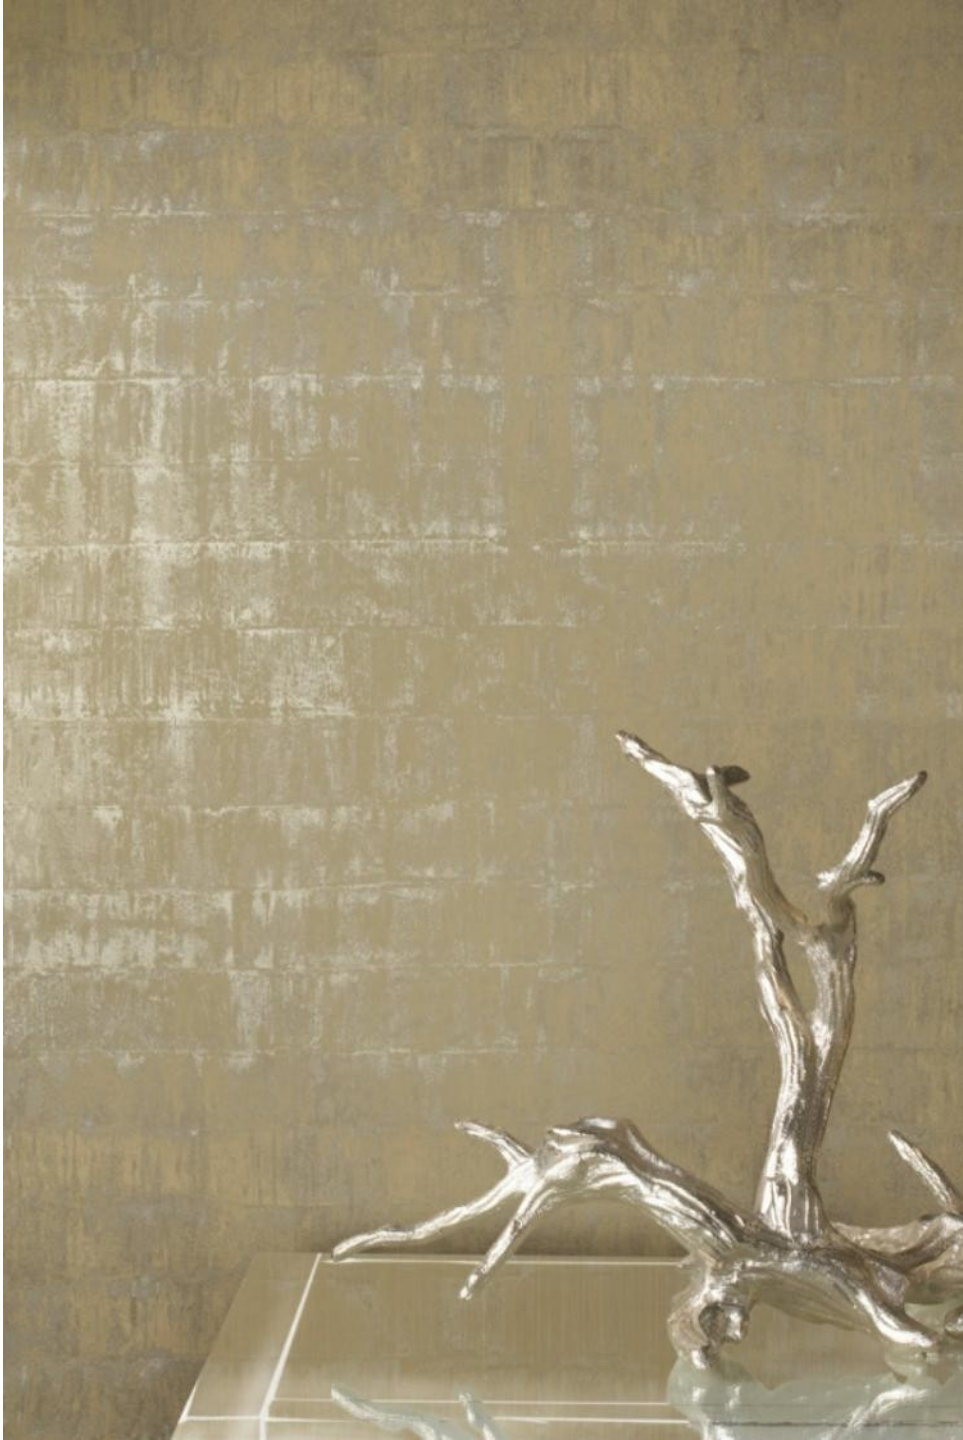

Liquid Metal

Металлизированные и перламутровые эффекты создают мерцающий каскад для современных пространств и подчеркивают богатство обстановки.

- ✓ Основа: Флизелин
- ✓ Размер: 0,68 x 8,20 м.
- ✓ Особенность: металлизированный эффект