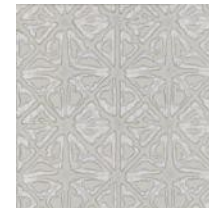

## Metal Leaf Squares

Роскошь драгоценного металла искусно передана в современном геометрическом узоре, который создан на фольге в трех цветовых решениях.

- ✓ Основа: Флизелин
- ✓ Размер: 0,91 x 7,30 м.
- ✓ Особенность: металлизированный эффект

## Teardrop Damask

Новое прочтение классического дамасского рисунка, чистые и монохромные силуэты в форме слезы гармонично подчеркнуты на контрастном фоне.

- ✓ Основа: Флизелин
- ✓ Размер: 0,68 x 8,20 м.
- ✓ Особенность: металлизированный эффект

## Empire Diamond

Невероятный узор на материале maylar образует богатую текстурную геометрию и, благодаря цветовым решениям и металлизированным эффектам, создается атмосфера современного искусства.

- ✓ Основа: Флизелин
- ✓ Ширина: 0,68 м.
- ✓ Особенность: Maylar