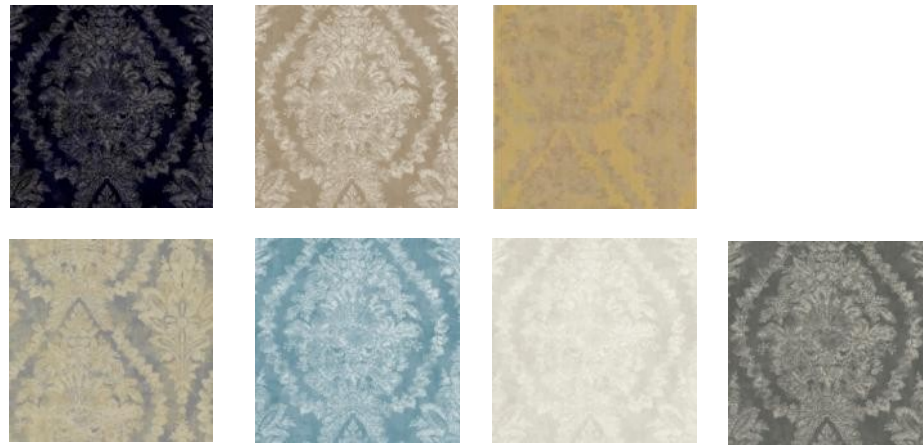

Charleston Damask

Южная атмосфера Чарльстона тонко трактует роскошное очарование узора Charleston Damask. Элегантные перламутровые архивные медальоны из аканта прекрасно передают классическое наследие.

- ✓ Основа: Бумага Sure Strip
- ✓ Размер: 0,68 x 8,20 м.
- ✓ Особенность: металлизированный эффект