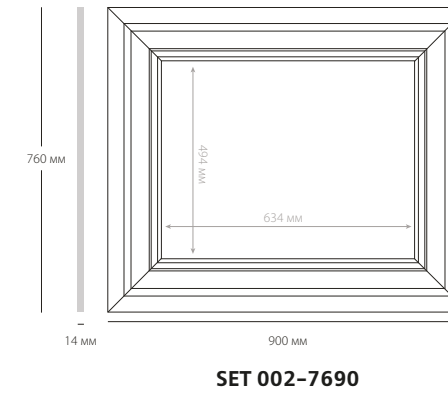

Стеновые панели

ЛДФ-декор Ultrawood

Плинтусы, карнизы, молдинги, наличники, стеновые панели, дверной декор

45 моделей напольного плинтуса от 50 до 230 мм

Материал ЛДФ (LDF) – 100% эко-материал. Прессованное волокно дерева с грунтом на меловой основе. Весь декор изготовлен в Южной Америке на восполняемых плантациях.

- 🌲 Экологичный
- 📐 Идеальная геометрия
- 👍 Простой монтаж
- 🛡️ Ударостойкий
- 🎨 Готов под покраску

Видео-уроки по установке на сайте ultrawood.ru

Ultrawood
АРХИТЕКТУРНЫЙ ЛДФ-ДЕКОР