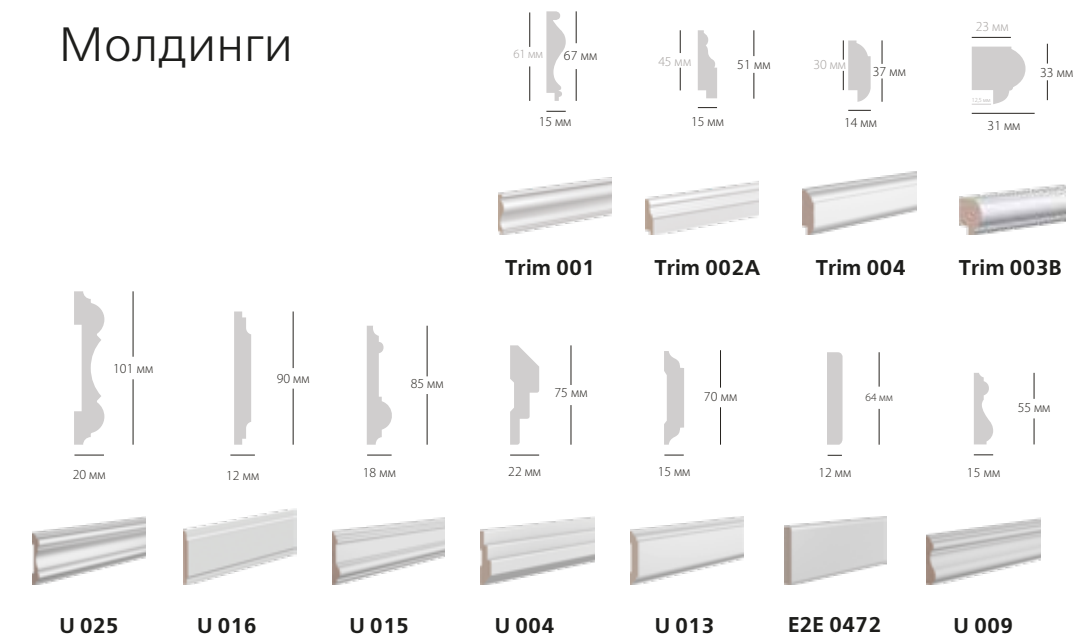

Молдинги

• Финишные молдинги Trim 001, Trim 002A и Trim 004 сочетаются со стеновыми панелями серии Wain. Trim 003B подходит для завершения панелей UW 1050, UW 2100 и UW 4200.