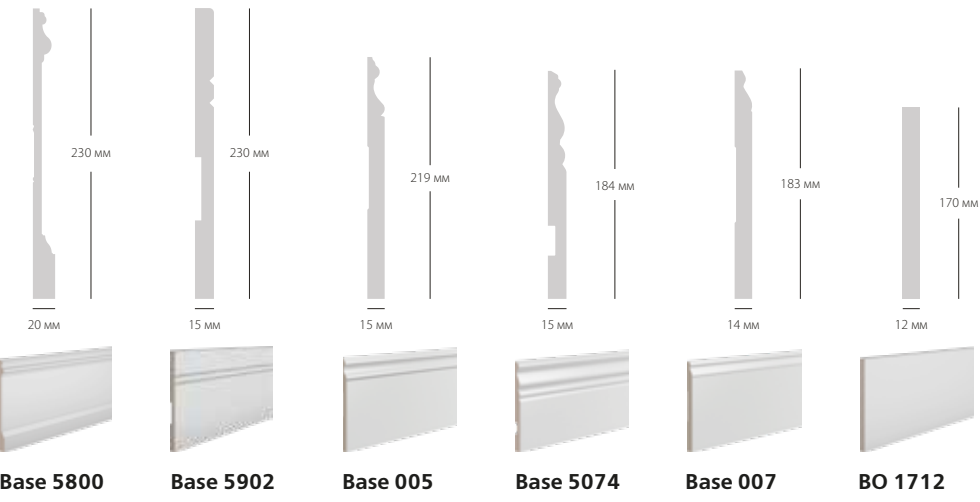

Молдинги

• Финишные молдинги Trim 001, Trim 002A и Trim 004 сочетаются со стеновыми панелями серии Wain. Trim 003B подходит для завершения панелей UW 1050, UW 2100 и UW 4200.

Плинтусы | Наличники | Карнизы | Молдинги | Профили
Дверной декор | Стеновые панели

Плинтусы

Плинтусы

Плинтусы

МОНТАЖНЫЙ КЛЕЙ

- Приблизительный расход — 10–12 м.п.*
- высокая адгезия
 - быстрое высыхание
 - прозрачный цвет

ГЕРМЕТИК МАЛЯРНЫЙ ДЛЯ ШВОВ

- Приблизительный расход — 12 м.п.*
- не трескается
 - не желтеет
 - окрашивается