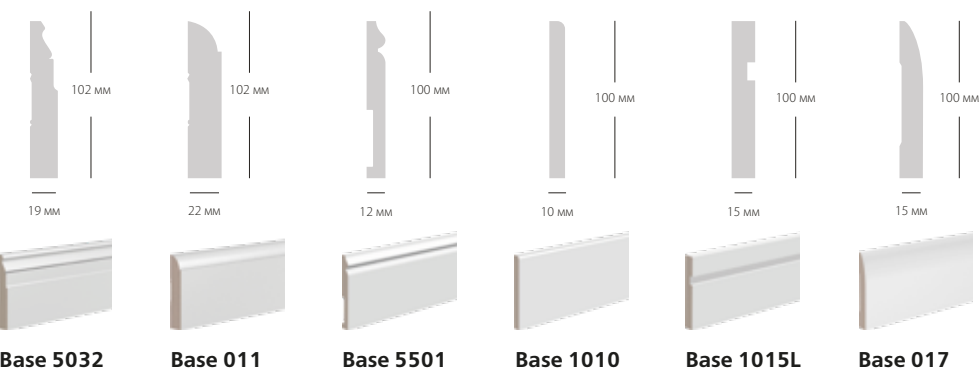

Молдинги

• Финишные молдинги Trim 001, Trim 002A и Trim 004 сочетаются со стеновыми панелями серии Wain. Trim 003B подходит для завершения панелей UW 1050, UW 2100 и UW 4200.

Плинтусы | Наличники | Карнизы | Молдинги | Профили
Дверной декор | Стеновые панели

Плинтусы

Плинтусы

Плинтусы

МОНТАЖНЫЙ КЛЕЙ

- Приблизительный расход — 10–12 м.п.*
- высокая адгезия
 - быстрое высыхание
 - прозрачный цвет

ГЕРМЕТИК МАЛЯРНЫЙ ДЛЯ ШВОВ

- Приблизительный расход — 12 м.п.*
- не трескается
 - не желтеет
 - окрашивается