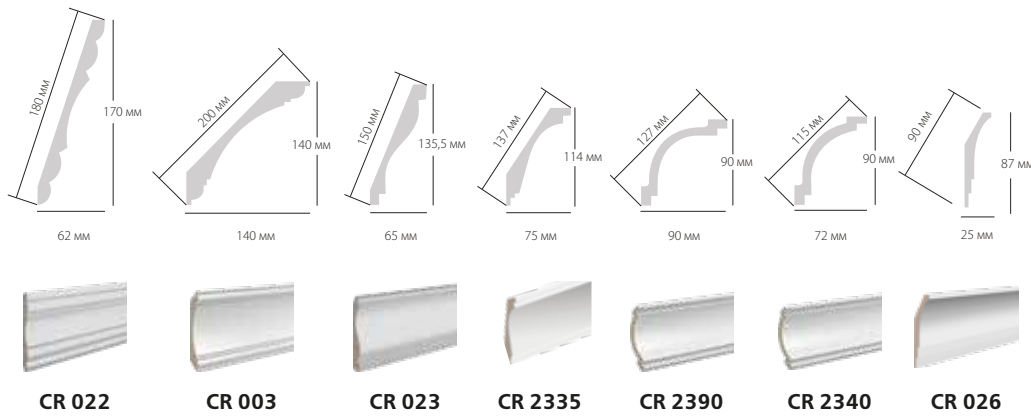

Карнизы

• Все карнизы можно переворачивать другой стороной, исходя из ваших задач и воображения.

Наличники и профили

• Декор Ultrawood можно использовать в оформлении стен, пола и потолка, дверей и окон, а также для зонирования пространства

Дверной декор

• Для создания пилястры используйте: N 4300 для центральной части, D 4400 в качестве нижнего декора – базы. Для верхней части – капители используйте D 4100 и D4200 вместе или раздельно. Высота пилястры в сборе – 2810 мм без дополнительного стыка.

Молдинги

• Финишные молдинги Trim 001, Trim 002A и Trim 004 сочетаются со стеновыми панелями серии Wain. Trim 003B подходит для завершения панелей UW 1050, UW 2100 и UW 4200.

Плинтусы | Наличники | Карнизы | Молдинги | Профили
Дверной декор | Стеновые панели