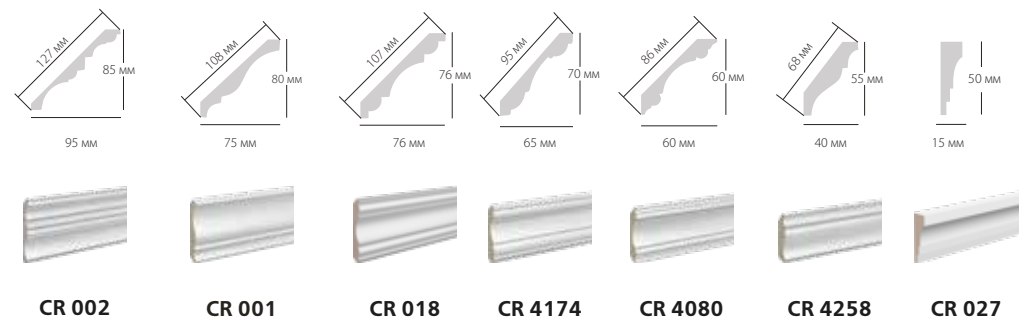

Карнизы

• Все карнизы можно переворачивать другой стороной, исходя из ваших задач и воображения.

Наличники и профили

• Декор Ultrawood можно использовать в оформлении стен, пола и потолка, дверей и окон, а также для зонирования пространства

Дверной декор

• Для создания пилястры используйте: N 4300 для центральной части, D 4400 в качестве нижнего декора – базы. Для верхней части – капители используйте D 4100 и D4200 вместе или раздельно. Высота пилястры в сборе – 2810 мм без дополнительного стыка.

Молдинги

• Финишные молдинги Trim 001, Trim 002A и Trim 004 сочетаются со стеновыми панелями серии Wain. Trim 003B подходит для завершения панелей UW 1050, UW 2100 и UW 4200.

Плинтусы | Наличники | Карнизы | Молдинги | Профили
Дверной декор | Стеновые панели