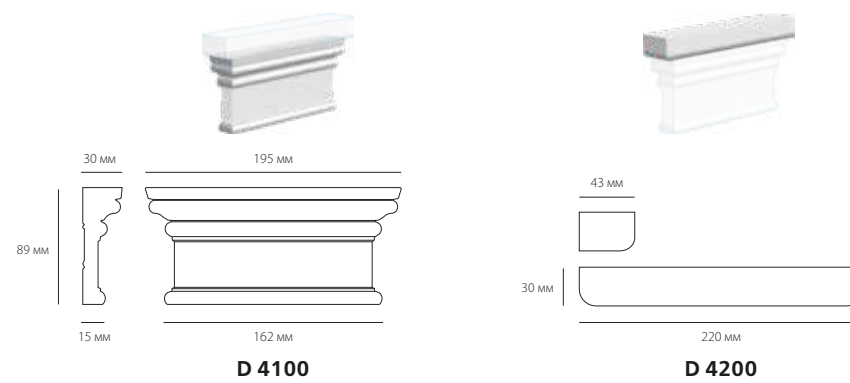

Дверной декор

• Для создания пилястры используйте: N 4300 для центральной части, D 4400 в качестве нижнего декора – базы. Для верхней части – капители используйте D 4100 и D4200 вместе или раздельно. Высота пилястры в сборе – 2810 мм без дополнительного стыка.