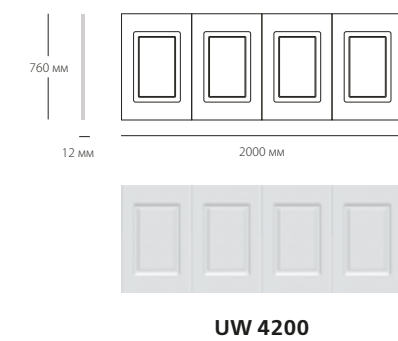

Стеновые панели

ЛДФ-декор Ultrawood

Плинтусы, карнизы, молдинги, наличники, стеновые панели, дверной декор

45 моделей напольного плинтуса от 50 до 230 мм

Материал ЛДФ (LDF) – 100% эко-материал. Прессованное волокно дерева с грунтом на меловой основе. Весь декор изготовлен в Южной Америке на восполняемых плантациях.

- 🌲 Экологичный
- 📐 Идеальная геометрия
- 👍 Простой монтаж
- 🛡️ Ударостойкий
- 🎨 Готов под покраску

Видео-уроки по установке на сайте ultrawood.ru

Ultrawood
АРХИТЕКТУРНЫЙ ЛДФ-ДЕКОР