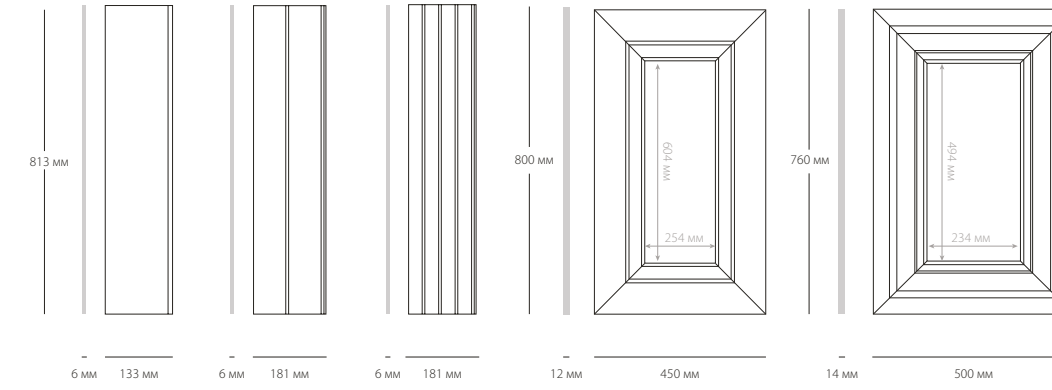

Стеновые панели

ЛДФ-декор Ultrawood

Плинтусы, карнизы, молдинги, наличники, стеновые панели, дверной декор

45 моделей напольного плинтуса от 50 до 230 мм

Материал ЛДФ (LDF) – 100% эко-материал. Прессованное волокно дерева с грунтом на меловой основе. Весь декор изготовлен в Южной Америке на восполняемых плантациях.

- 🌲 Экологичный
- 📐 Идеальная геометрия
- 👍 Простой монтаж
- 🛡️ Ударостойкий
- 🎨 Готов под покраску

Видео-уроки по установке на сайте ultrawood.ru

Ultrawood
АРХИТЕКТУРНЫЙ ЛДФ-ДЕКОР