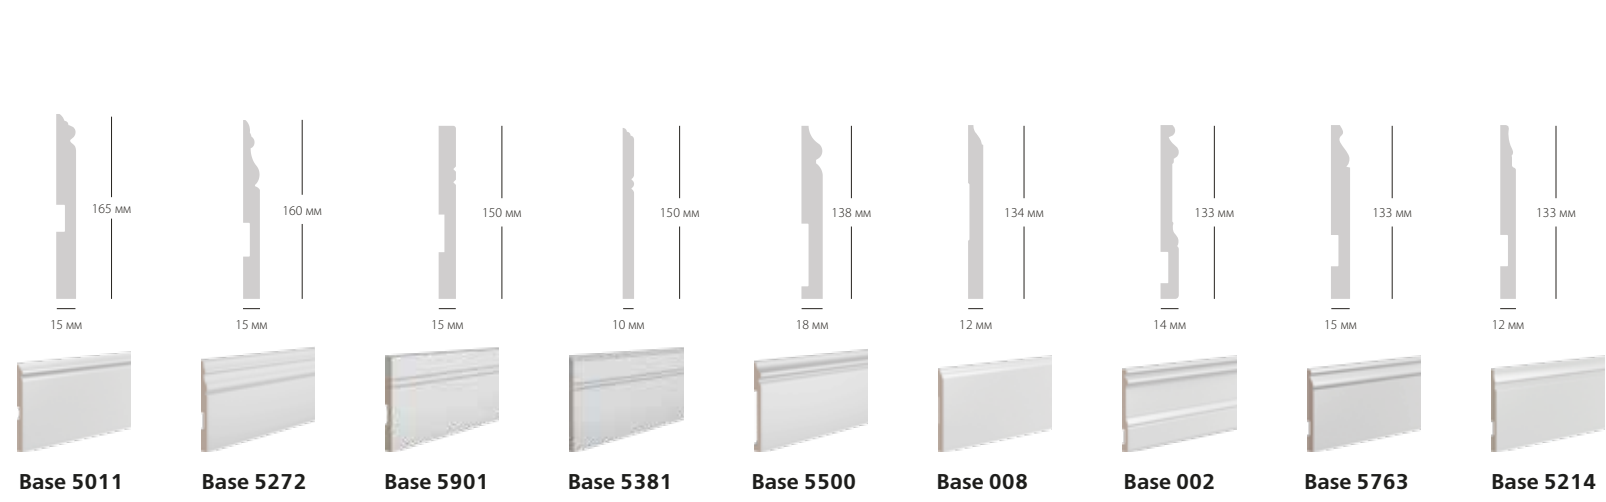

Молдинги

• Финишные молдинги Trim 001, Trim 002A и Trim 004 сочетаются со стеновыми панелями серии Wain. Trim 003B подходит для завершения панелей UW 1050, UW 2100 и UW 4200.

Плинтусы | Наличники | Карнизы | Молдинги | Профили
Дверной декор | Стеновые панели

Плинтусы

Плинтусы

Плинтусы

МОНТАЖНЫЙ КЛЕЙ

- Приблизительный расход — 10–12 м.п.*
- высокая адгезия
 - быстрое высыхание
 - прозрачный цвет

ГЕРМЕТИК МАЛЯРНЫЙ ДЛЯ ШВОВ

- Приблизительный расход — 12 м.п.*
- не трескается
 - не желтеет
 - окрашивается