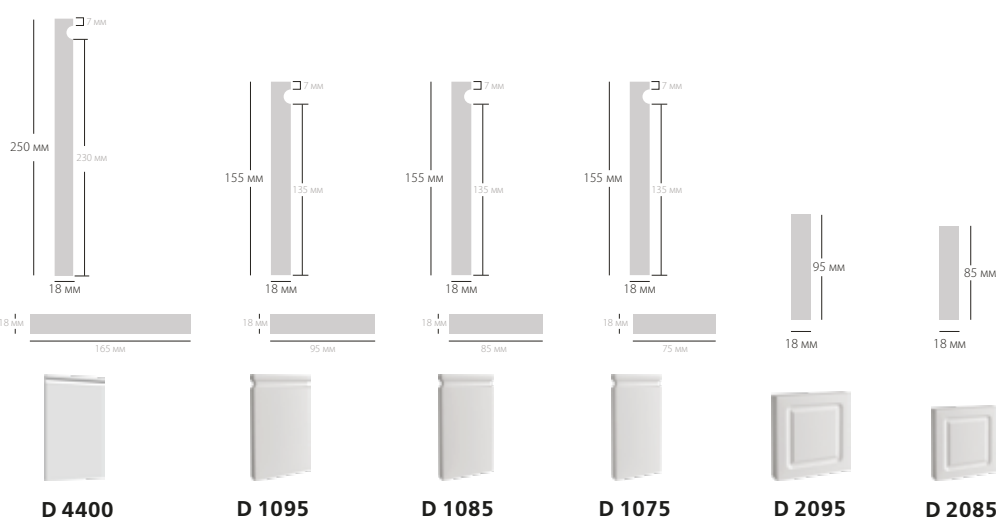

Дверной декор

• Для создания пилястры используйте: N 4300 для центральной части, D 4400 в качестве нижнего декора – базы. Для верхней части – капители используйте D 4100 и D4200 вместе или раздельно. Высота пилястры в сборе – 2810 мм без дополнительного стыка.