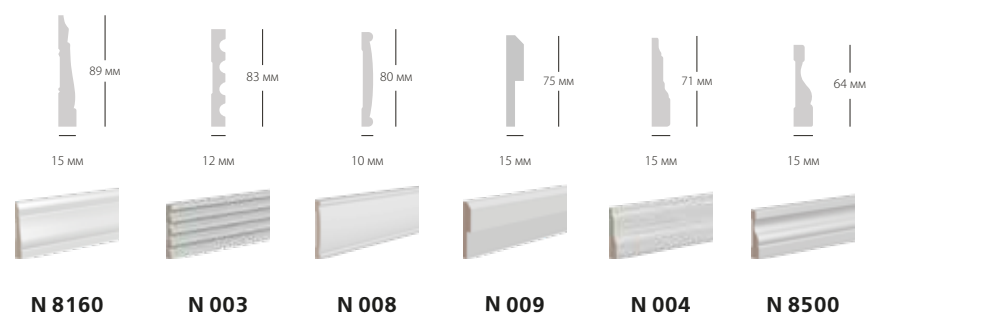

Карнизы

• Все карнизы можно переворачивать другой стороной, исходя из ваших задач и воображения.

Наличники и профили

• Декор Ultrawood можно использовать в оформлении стен, пола и потолка, дверей и окон, а также для зонирования пространства

Дверной декор

• Для создания пилястры используйте: N 4300 для центральной части, D 4400 в качестве нижнего декора – базы. Для верхней части – капители используйте D 4100 и D4200 вместе или раздельно. Высота пилястры в сборе – 2810 мм без дополнительного стыка.

Молдинги

• Финишные молдинги Trim 001, Trim 002A и Trim 004 сочетаются со стеновыми панелями серии Wain. Trim 003B подходит для завершения панелей UW 1050, UW 2100 и UW 4200.

Плинтусы | Наличники | Карнизы | Молдинги | Профили
Дверной декор | Стеновые панели