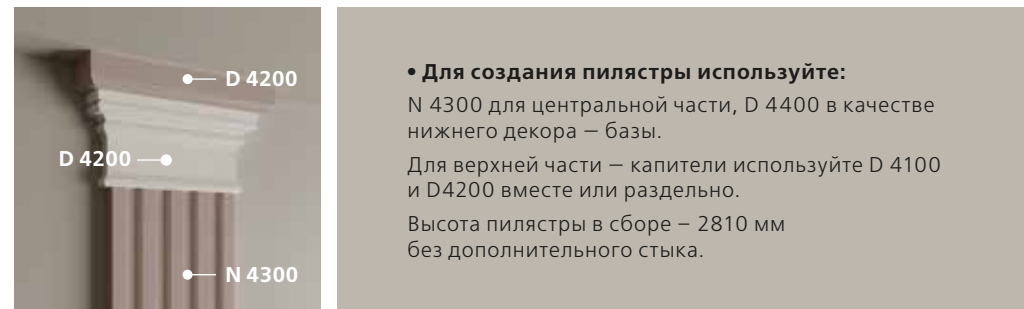

Дверной декор

• Для создания пилястры используйте: N 4300 для центральной части, D 4400 в качестве нижнего декора – базы. Для верхней части – капители используйте D 4100 и D4200 вместе или раздельно. Высота пилястры в сборе – 2810 мм без дополнительного стыка.