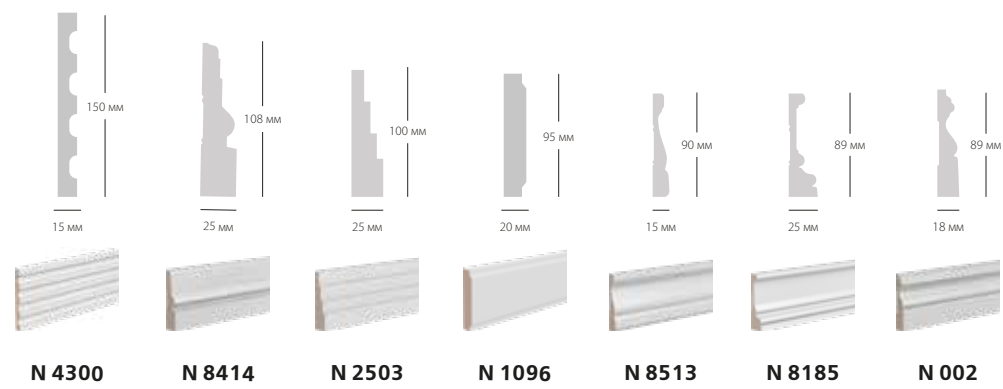

Карнизы

• Все карнизы можно переворачивать другой стороной, исходя из ваших задач и воображения.

Наличники и профили

• Декор Ultrawood можно использовать в оформлении стен, пола и потолка, дверей и окон, а также для зонирования пространства

Дверной декор

• Для создания пилястры используйте: N 4300 для центральной части, D 4400 в качестве нижнего декора – базы. Для верхней части – капители используйте D 4100 и D4200 вместе или раздельно. Высота пилястры в сборе – 2810 мм без дополнительного стыка.

Молдинги

• Финишные молдинги Trim 001, Trim 002A и Trim 004 сочетаются со стеновыми панелями серии Wain. Trim 003B подходит для завершения панелей UW 1050, UW 2100 и UW 4200.

Плинтусы | Наличники | Карнизы | Молдинги | Профили
Дверной декор | Стеновые панели