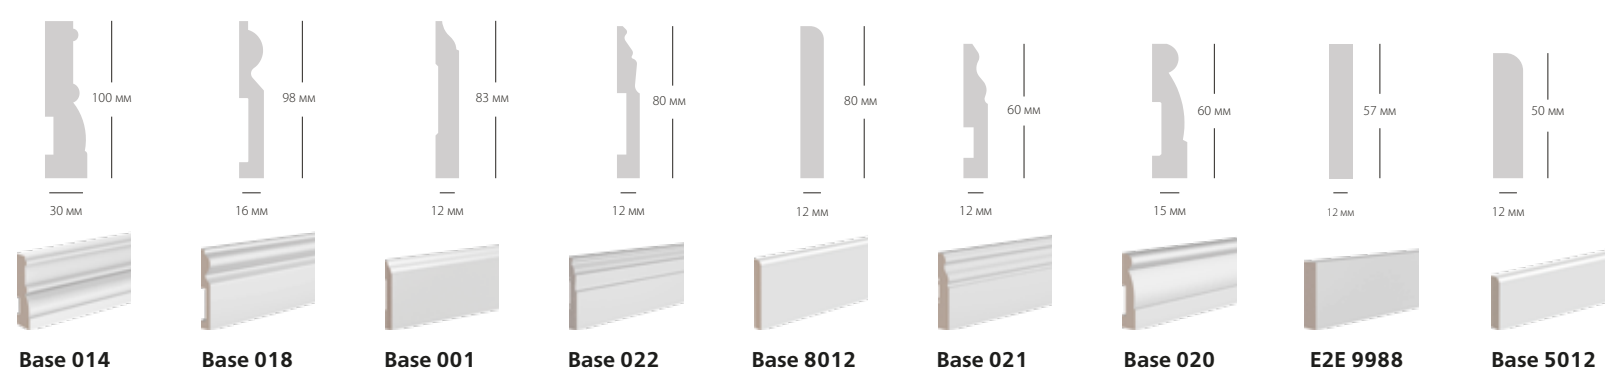

Молдинги

• Финишные молдинги Trim 001, Trim 002A и Trim 004 сочетаются со стеновыми панелями серии Wain. Trim 003B подходит для завершения панелей UW 1050, UW 2100 и UW 4200.

Плинтусы | Наличники | Карнизы | Молдинги | Профили
Дверной декор | Стеновые панели

Плинтусы

Плинтусы

Плинтусы

МОНТАЖНЫЙ КЛЕЙ

- Приблизительный расход — 10–12 м.п.*
- высокая адгезия
 - быстрое высыхание
 - прозрачный цвет

ГЕРМЕТИК МАЛЯРНЫЙ ДЛЯ ШВОВ

- Приблизительный расход — 12 м.п.*
- не трескается
 - не желтеет
 - окрашивается