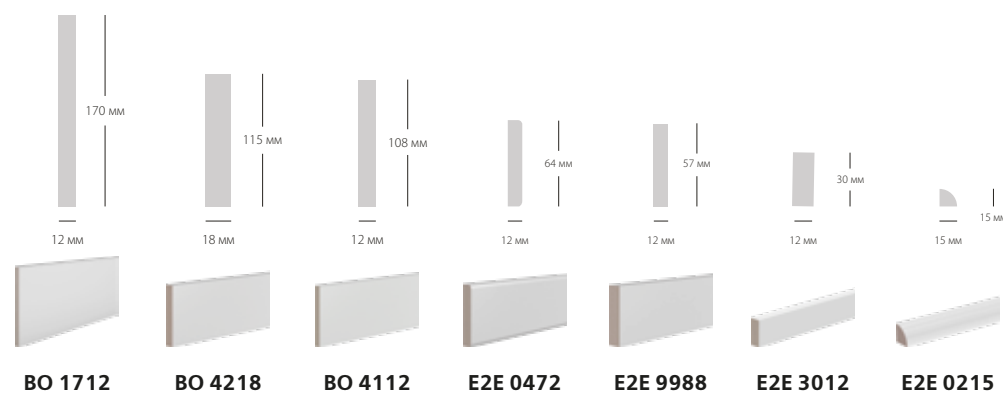

Карнизы

• Все карнизы можно переворачивать другой стороной, исходя из ваших задач и воображения.

Наличники и профили

• Декор Ultrawood можно использовать в оформлении стен, пола и потолка, дверей и окон, а также для зонирования пространства

Дверной декор

• Для создания пилястры используйте: N 4300 для центральной части, D 4400 в качестве нижнего декора – базы. Для верхней части – капители используйте D 4100 и D4200 вместе или раздельно. Высота пилястры в сборе – 2810 мм без дополнительного стыка.