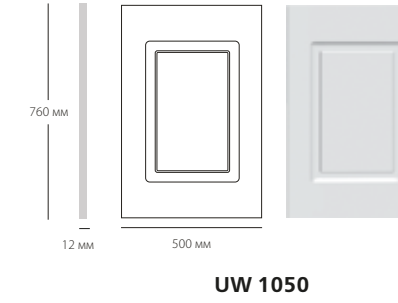

Стеновые панели

ЛДФ-декор Ultrawood

Плинтусы, карнизы, молдинги, наличники, стеновые панели, дверной декор

45 моделей напольного плинтуса от 50 до 230 мм

Материал ЛДФ (LDF) – 100% эко-материал. Прессованное волокно дерева с грунтом на меловой основе. Весь декор изготовлен в Южной Америке на восполняемых плантациях.

- 🌲 Экологичный
- 📐 Идеальная геометрия
- 👍 Простой монтаж
- 🛡️ Ударостойкий
- 🎨 Готов под покраску

Видео-уроки по установке на сайте ultrawood.ru

Ultrawood
АРХИТЕКТУРНЫЙ ЛДФ-ДЕКОР