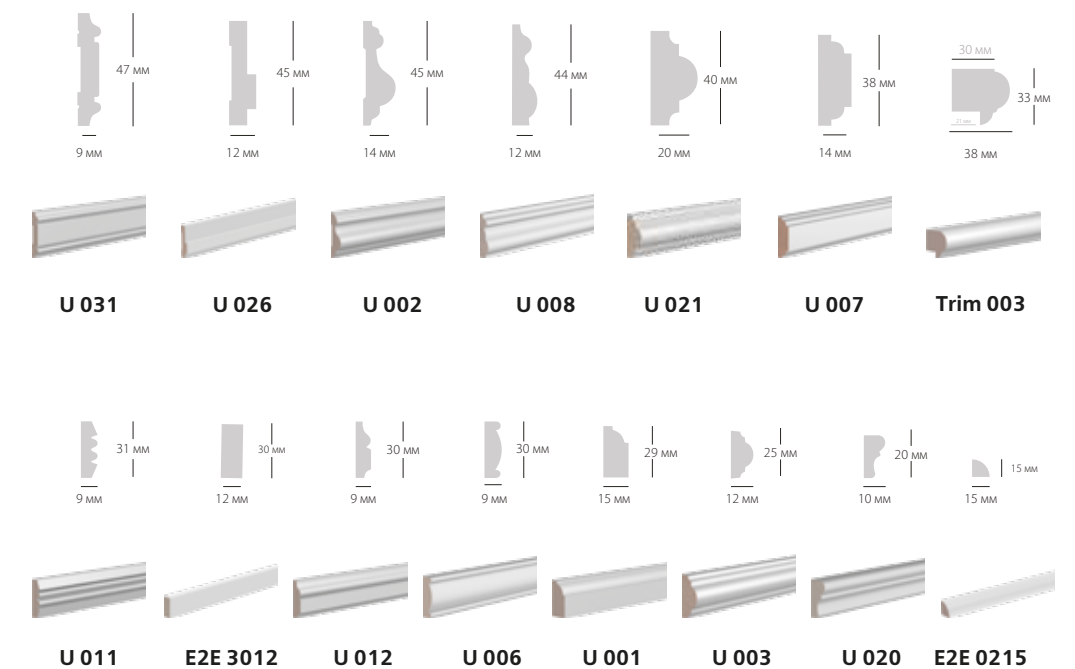

Дверной декор

• Для создания пилястры используйте: N 4300 для центральной части, D 4400 в качестве нижнего декора – базы. Для верхней части – капители используйте D 4100 и D4200 вместе или раздельно. Высота пилястры в сборе – 2810 мм без дополнительного стыка.

Молдинги

• Финишные молдинги Trim 001, Trim 002A и Trim 004 сочетаются со стеновыми панелями серии Wain. Trim 003B подходит для завершения панелей UW 1050, UW 2100 и UW 4200.

Плинтусы | Наличники | Карнизы | Молдинги | Профили
Дверной декор | Стеновые панели