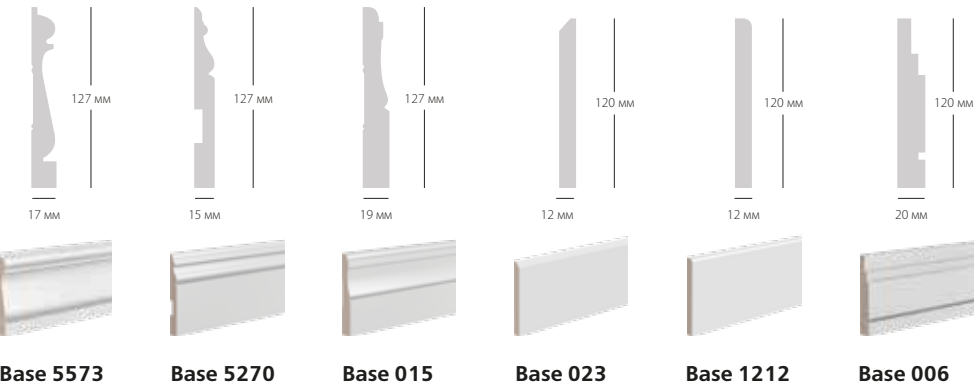

Молдинги

• Финишные молдинги Trim 001, Trim 002A и Trim 004 сочетаются со стеновыми панелями серии Wain. Trim 003B подходит для завершения панелей UW 1050, UW 2100 и UW 4200.

Плинтусы | Наличники | Карнизы | Молдинги | Профили
Дверной декор | Стеновые панели

Плинтусы

Плинтусы

Плинтусы

МОНТАЖНЫЙ КЛЕЙ

- Приблизительный расход — 10–12 м.п.*
- высокая адгезия
 - быстрое высыхание
 - прозрачный цвет

ГЕРМЕТИК МАЛЯРНЫЙ ДЛЯ ШВОВ

- Приблизительный расход — 12 м.п.*
- не трескается
 - не желтеет
 - окрашивается