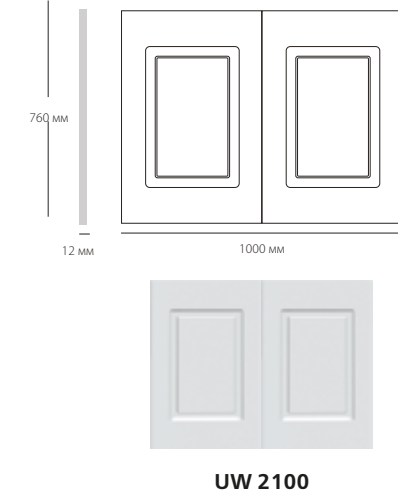

Стеновые панели

ЛДФ-декор Ultrawood

Плинтусы, карнизы, молдинги, наличники, стеновые панели, дверной декор

45 моделей напольного плинтуса от 50 до 230 мм

Материал ЛДФ (LDF) – 100% эко-материал. Прессованное волокно дерева с грунтом на меловой основе. Весь декор изготовлен в Южной Америке на восполняемых плантациях.

- 🌲 Экологичный
- 📐 Идеальная геометрия
- 👍 Простой монтаж
- 🛡️ Ударостойкий
- 🎨 Готов под покраску

Видео-уроки по установке на сайте ultrawood.ru

Ultrawood
АРХИТЕКТУРНЫЙ ЛДФ-ДЕКОР