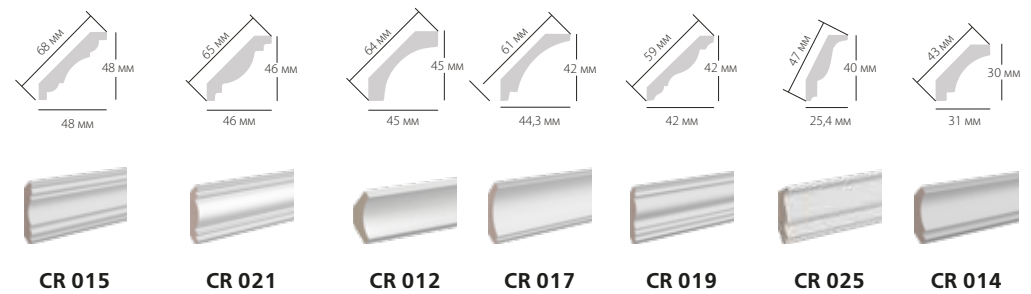

Карнизы

• Все карнизы можно переворачивать другой стороной, исходя из ваших задач и воображения.

Наличники и профили

• Декор Ultrawood можно использовать в оформлении стен, пола и потолка, дверей и окон, а также для зонирования пространства

Дверной декор

• Для создания пилястры используйте: N 4300 для центральной части, D 4400 в качестве нижнего декора – базы. Для верхней части – капители используйте D 4100 и D4200 вместе или раздельно. Высота пилястры в сборе – 2810 мм без дополнительного стыка.

Молдинги

• Финишные молдинги Trim 001, Trim 002A и Trim 004 сочетаются со стеновыми панелями серии Wain. Trim 003B подходит для завершения панелей UW 1050, UW 2100 и UW 4200.

Плинтусы | Наличники | Карнизы | Молдинги | Профили
Дверной декор | Стеновые панели