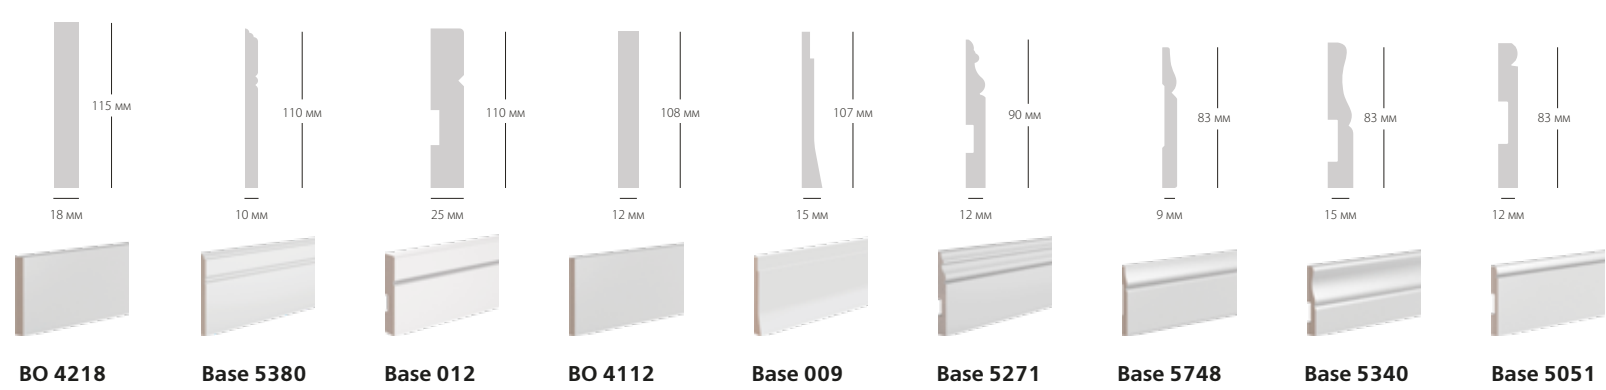

Молдинги

• Финишные молдинги Trim 001, Trim 002A и Trim 004 сочетаются со стеновыми панелями серии Wain. Trim 003B подходит для завершения панелей UW 1050, UW 2100 и UW 4200.

Плинтусы | Наличники | Карнизы | Молдинги | Профили
Дверной декор | Стеновые панели

Плинтусы

Плинтусы

Плинтусы

МОНТАЖНЫЙ КЛЕЙ

- Приблизительный расход — 10–12 м.п.*
- высокая адгезия
 - быстрое высыхание
 - прозрачный цвет

ГЕРМЕТИК МАЛЯРНЫЙ ДЛЯ ШВОВ

- Приблизительный расход — 12 м.п.*
- не трескается
 - не желтеет
 - окрашивается