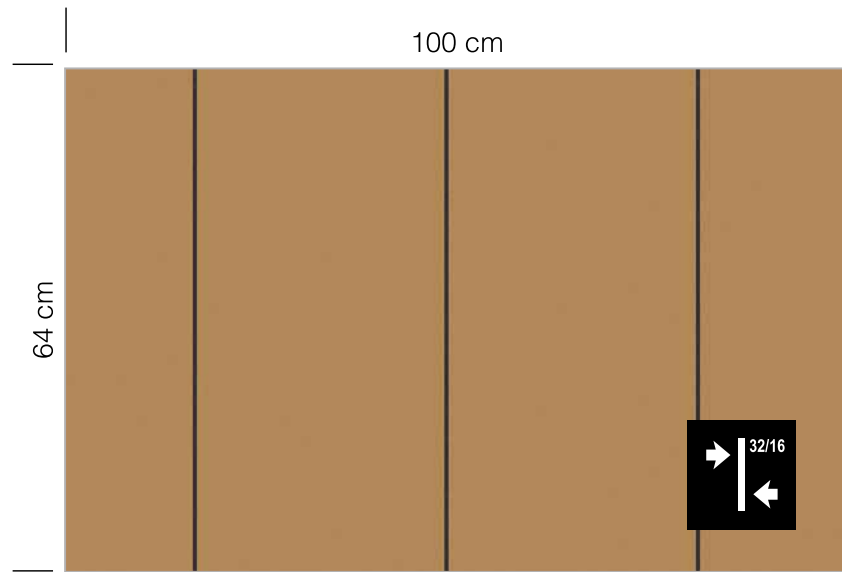

QTR9 Lines

EQUATOR

ВИДЫ И НАЗВАНИЯ ПАТТЕРНОВ