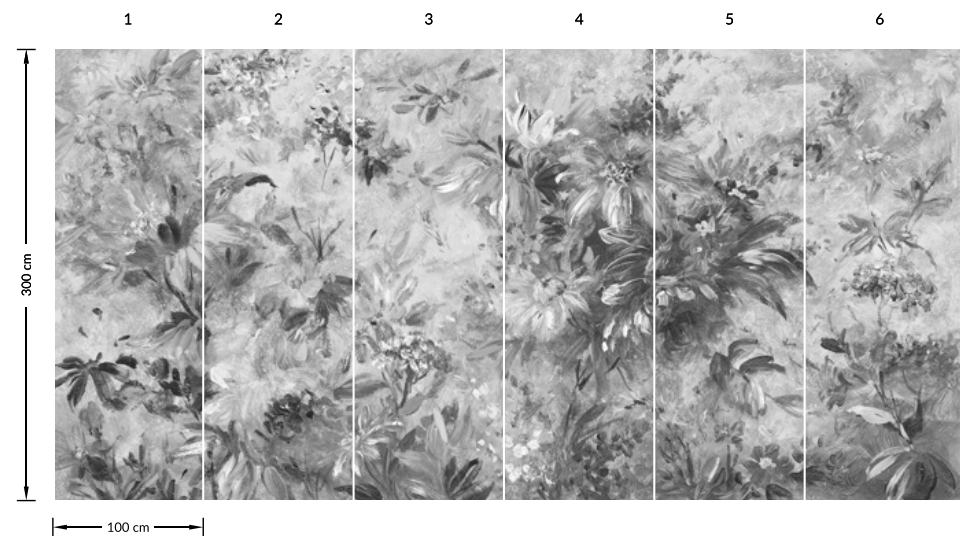

ETD8

Рекомендуемый материал для печати: QTR8/текстиль
300 cm x 600 cm