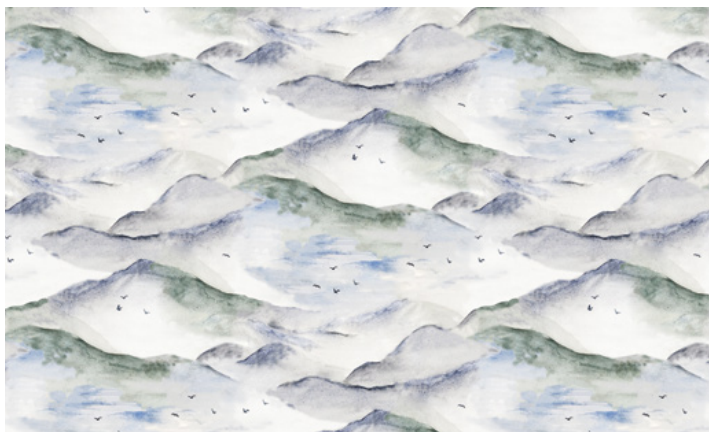

Колористические решения

ETD12 018