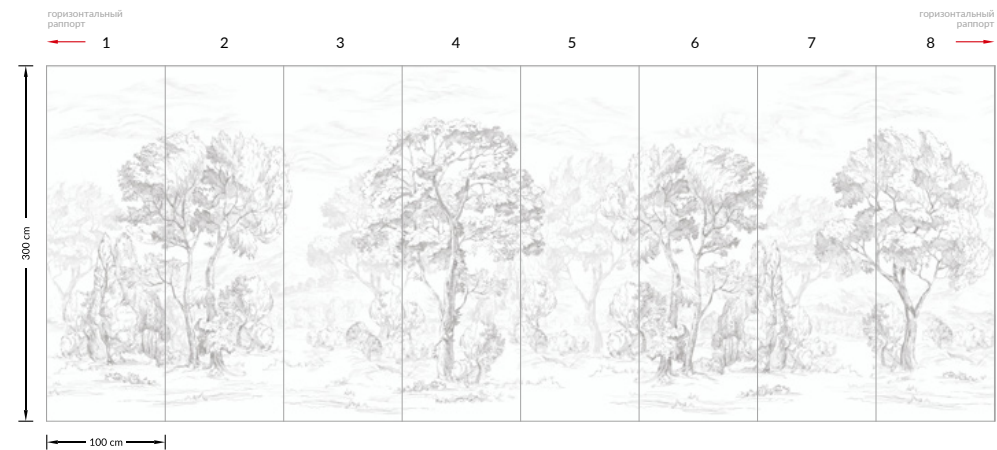

ETD9

Рекомендуемый материал для печати: Sandpaper/фреска
300 cm x 800 cm