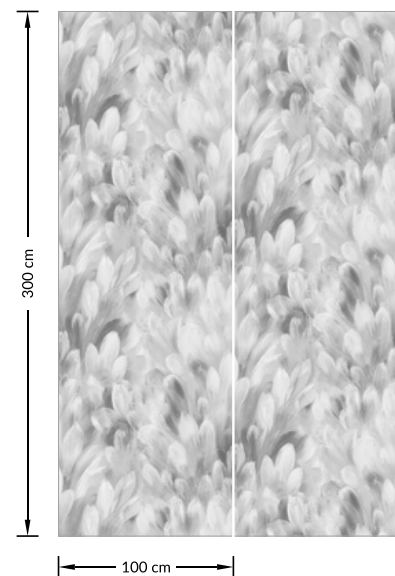

ETD5

Рекомендуемый материал для печати: ST0301/белый перламутр
300 cm x 200 cm

горизонтальный
раппорт

горизонтальный
раппорт

← 1

2 →