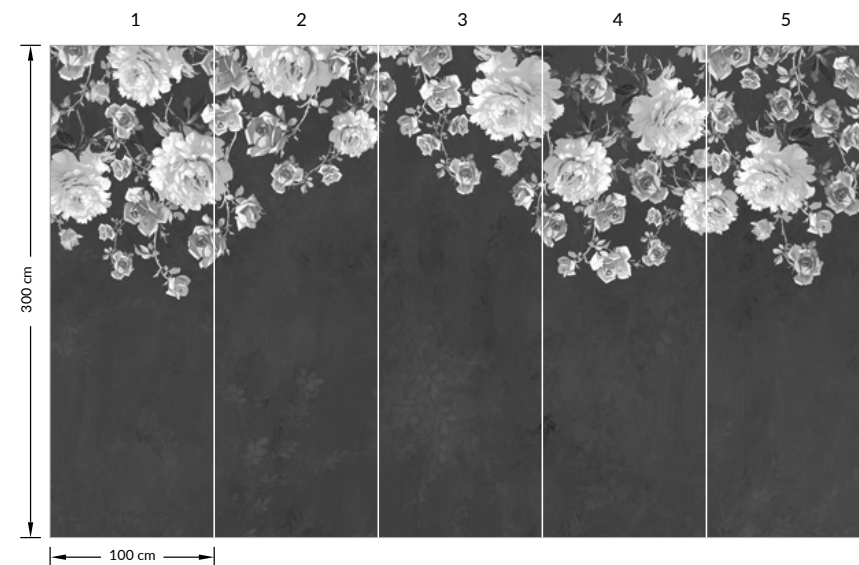

ETD3

Рекомендуемый материал для печати: ST0301/белый перламутр
300 cm x 500 cm