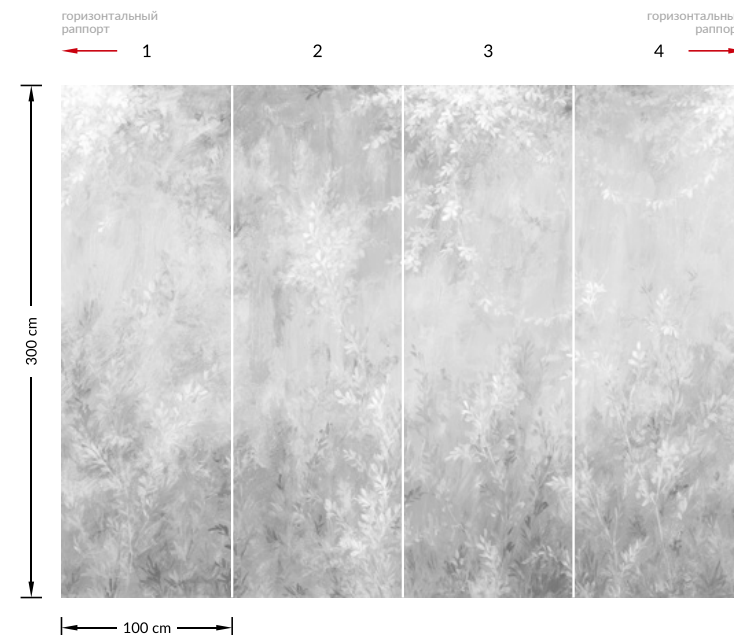

ETD4

Рекомендуемый материал для печати: ST0301/белый перламутр
300 cm x 400 cm